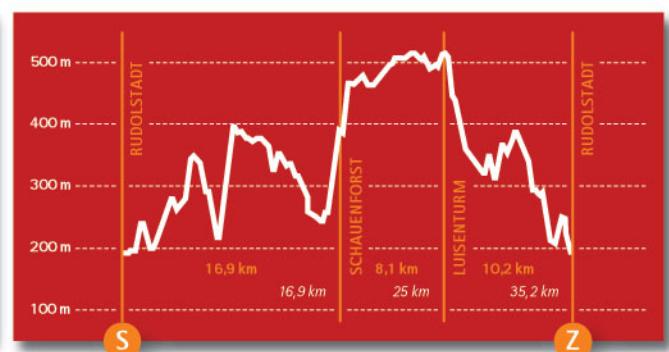

U R K U N D E

2. SCHILLER-STAFFELLAUF-2010

28.08.2010
WWW.SCHILLER-STAFFEL-LAUF.DE

Nordic Walking 35.10 km

Greve, Joachim

LG Hasen und Igel

Laufzeit: 06:16:37 h (5,59 km/h)

Leistungswert: 196 Punkte