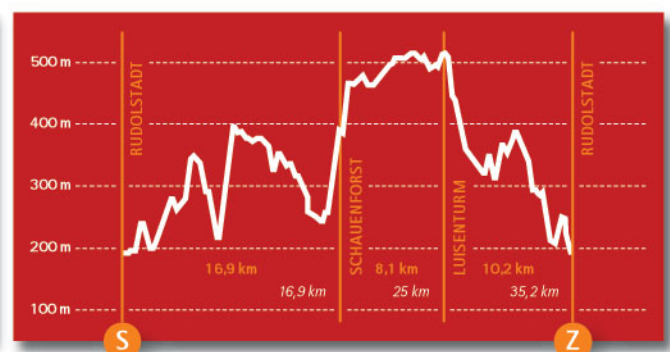

U R K U N D E

2. SCHILLER-STAFFELLAUF-2010

28.08.2010
WWW.SCHILLER-STAFFEL-LAUF.DE

Nordic Walking 35.10 km

Schwartze, Hilde

Sport Prediger Ilmenau

Laufzeit: 07:27:05 h (4,71 km/h)

Leistungswert: 165 Punkte