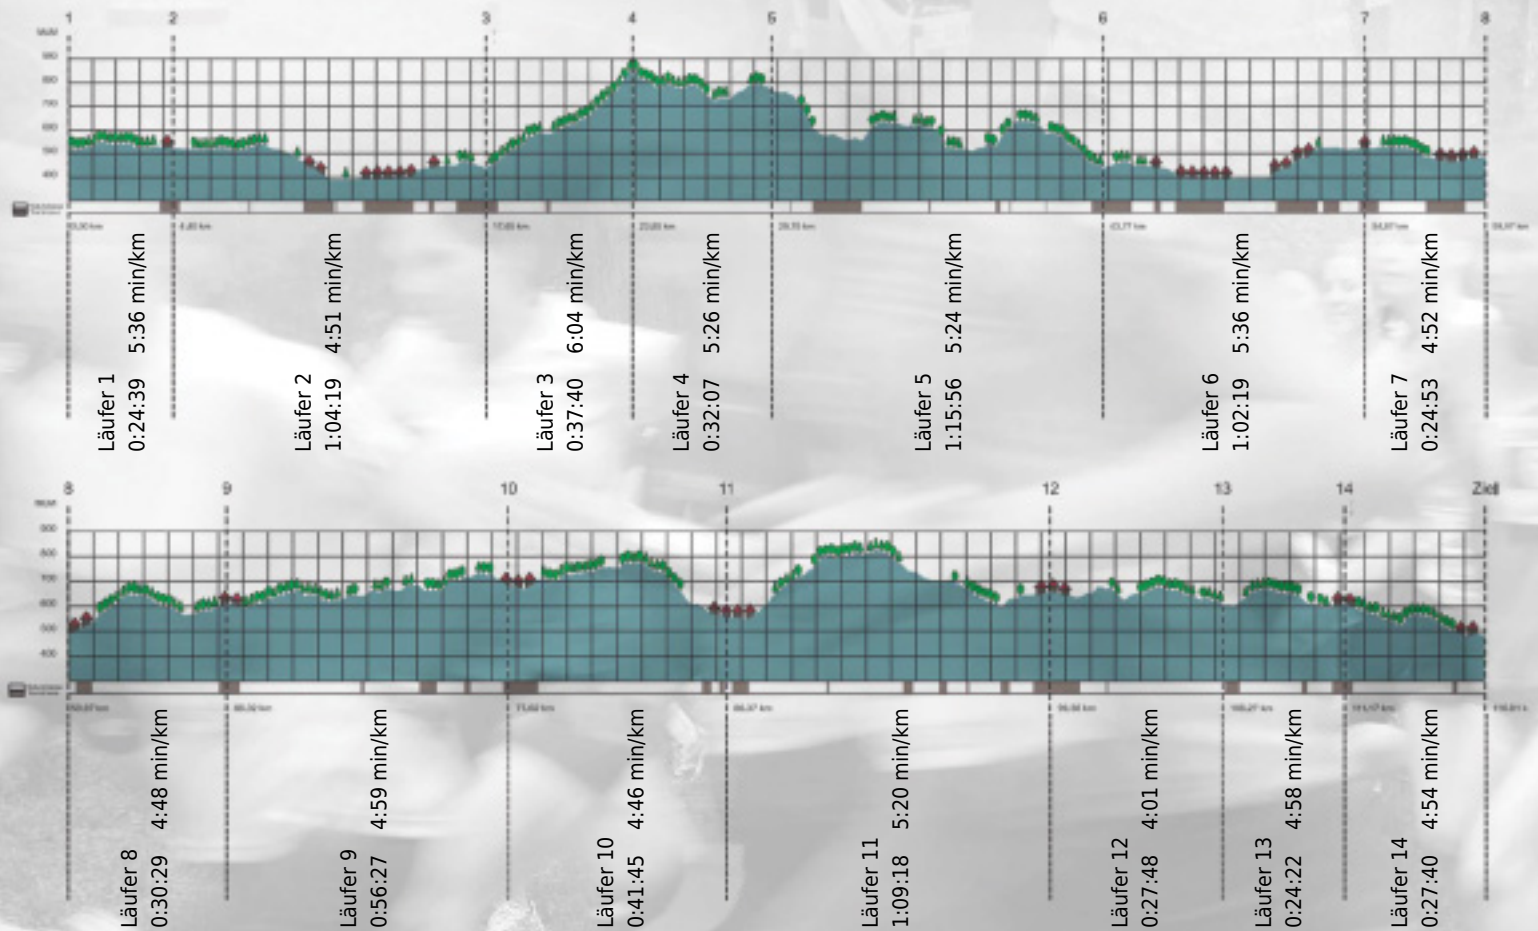

# URKUNDE

**Platz gesamt: 299**

**Platz Kategorie: 82**

## PC-Pläuschler

**Kategorie: Langsame**

**Laufzeit: 9:59:42 h (- min/km / - km/h)**

Sponsoren

ALSTOM

NZZ

Partner