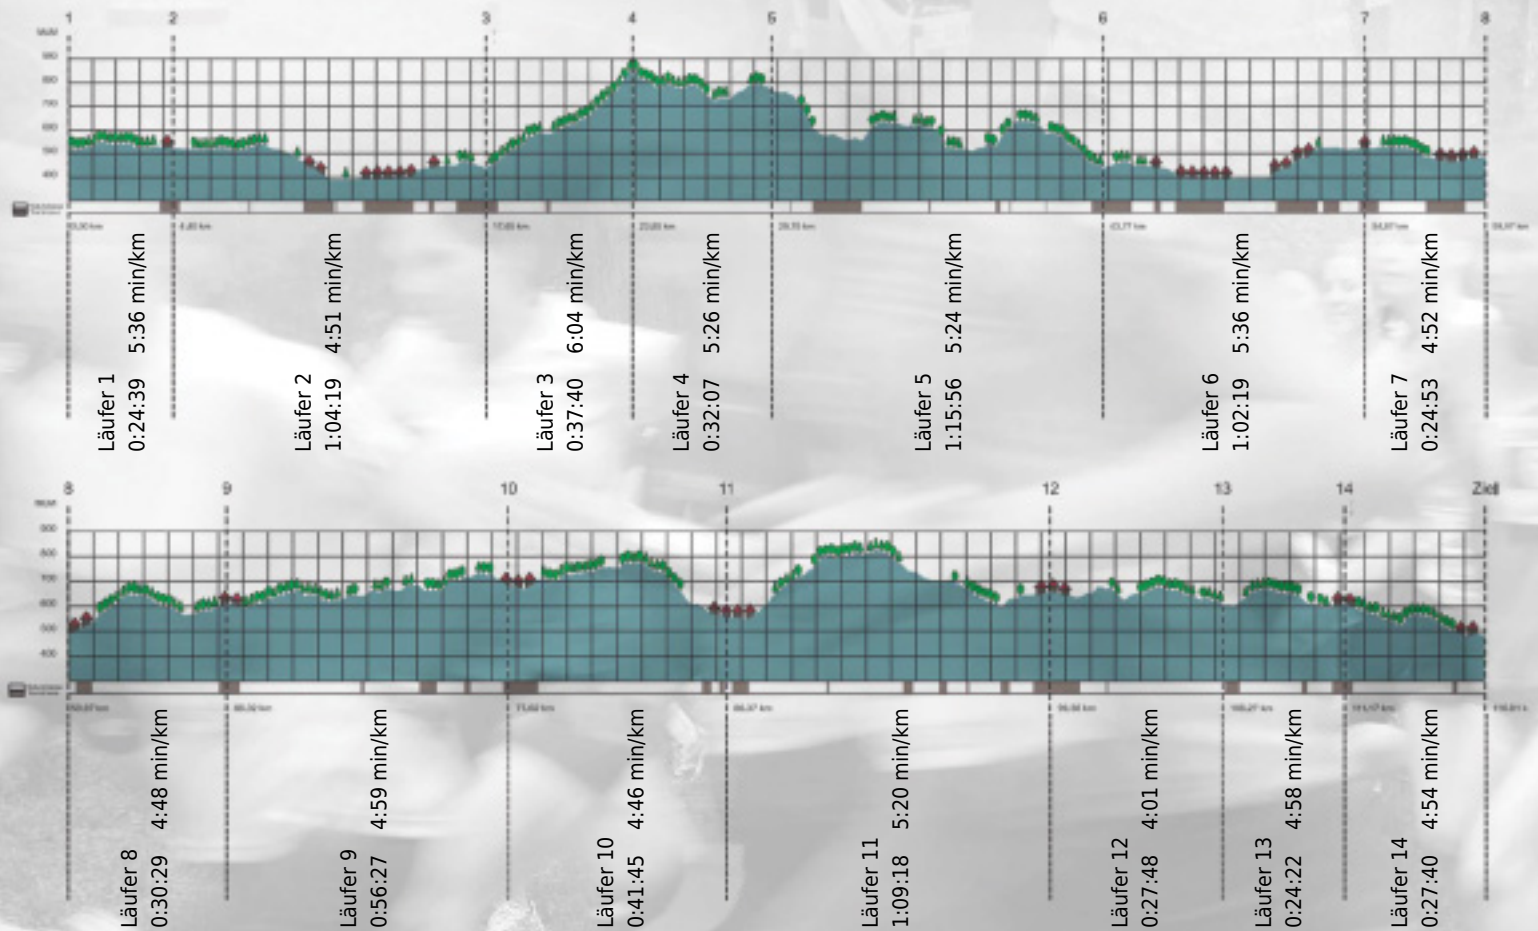

# URKUNDE

**Platz gesamt: 299**

**Platz Kategorie: 82**

## PC-Pläuschler

**Kategorie: Langsame**

**Laufzeit: 9:59:42 h (5:08 min/km / 11.61 km/h)**

Sponsoren

Partner