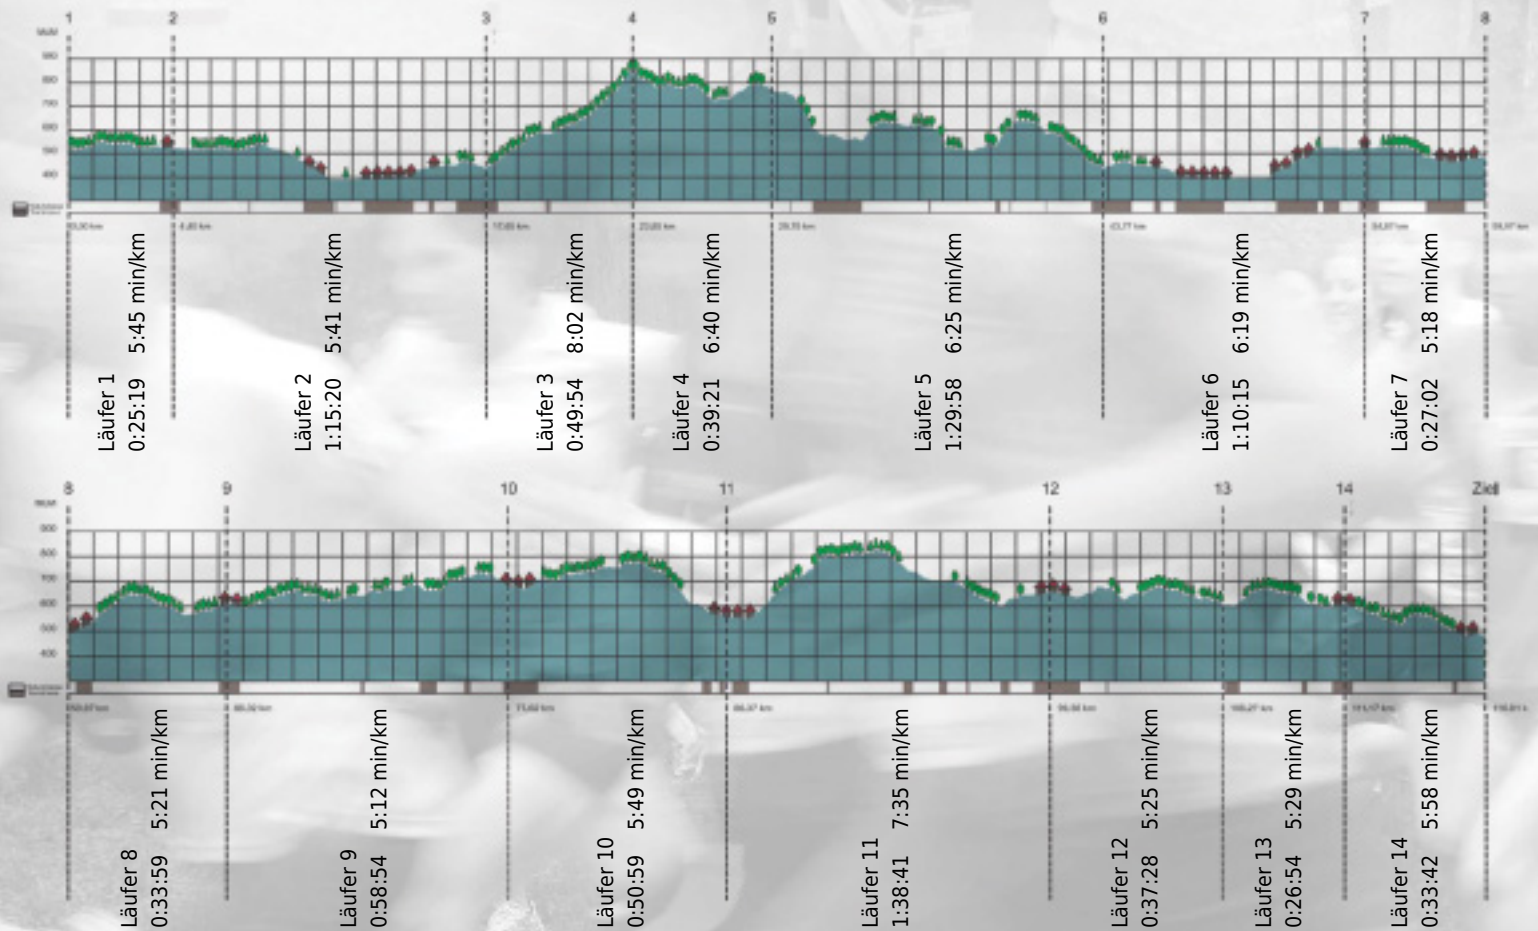

URKUNDE

Platz gesamt: 767

Platz Kategorie: 462

Runtime Exception

Kategorie: Langsame

Laufzeit: 11:57:46 h (6:08 min/km / 9.76 km/h)

Sponsoren

Partner