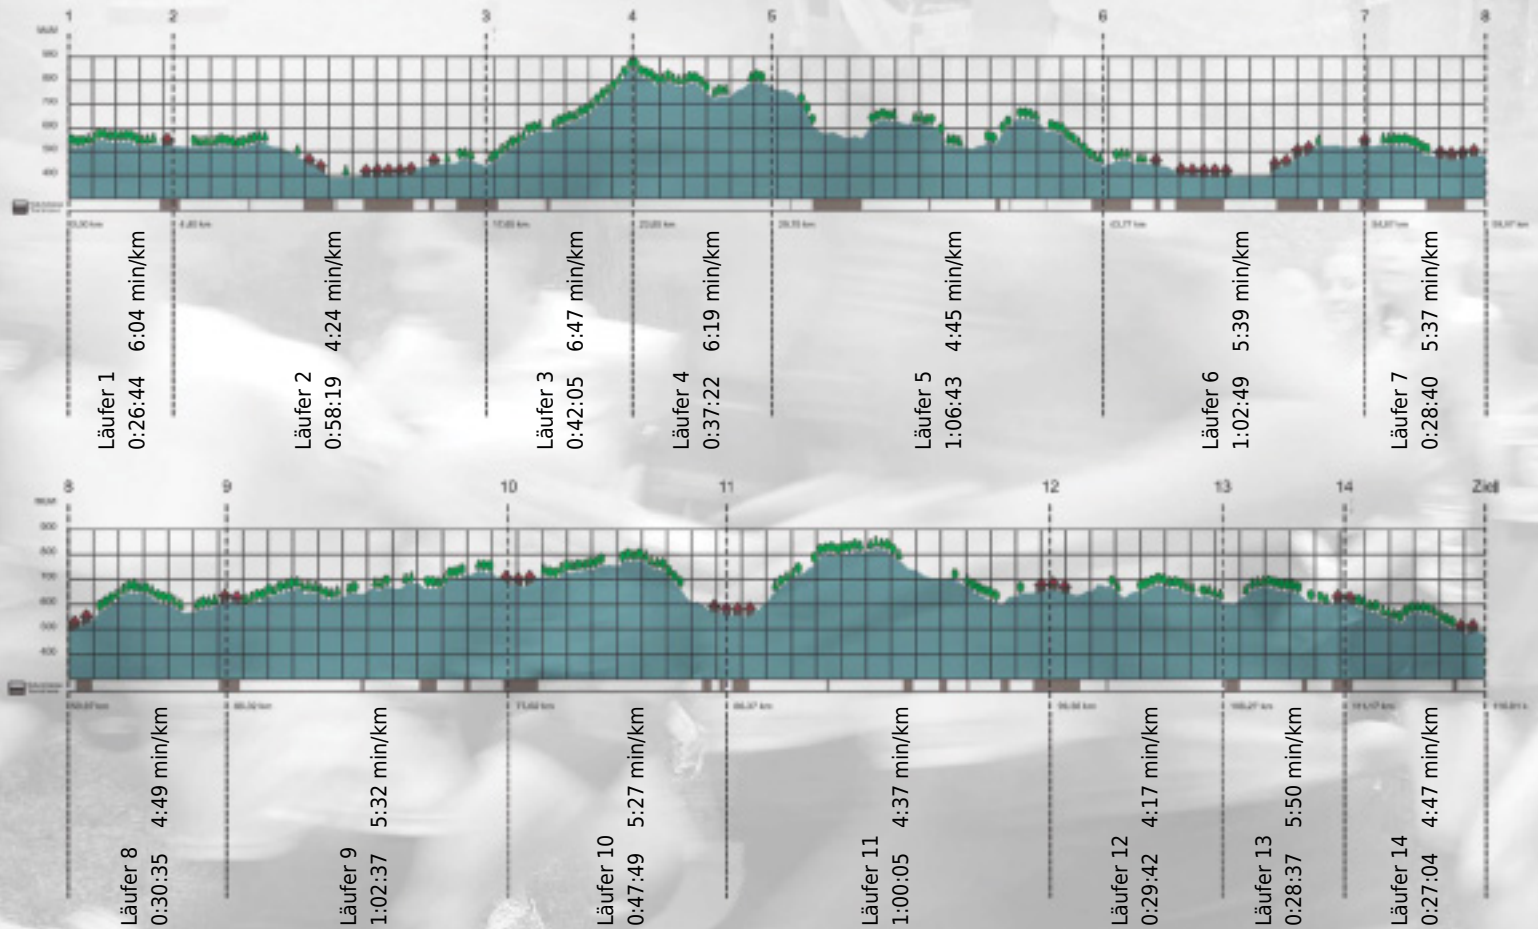

URKUNDE

Platz gesamt: 369

Platz Kategorie: 123

Schildkrötenexpress

Kategorie: Langsame

Laufzeit: 10:09:11 h (5:12 min/km / 11.43 km/h)

Sponsoren

ALSTOM