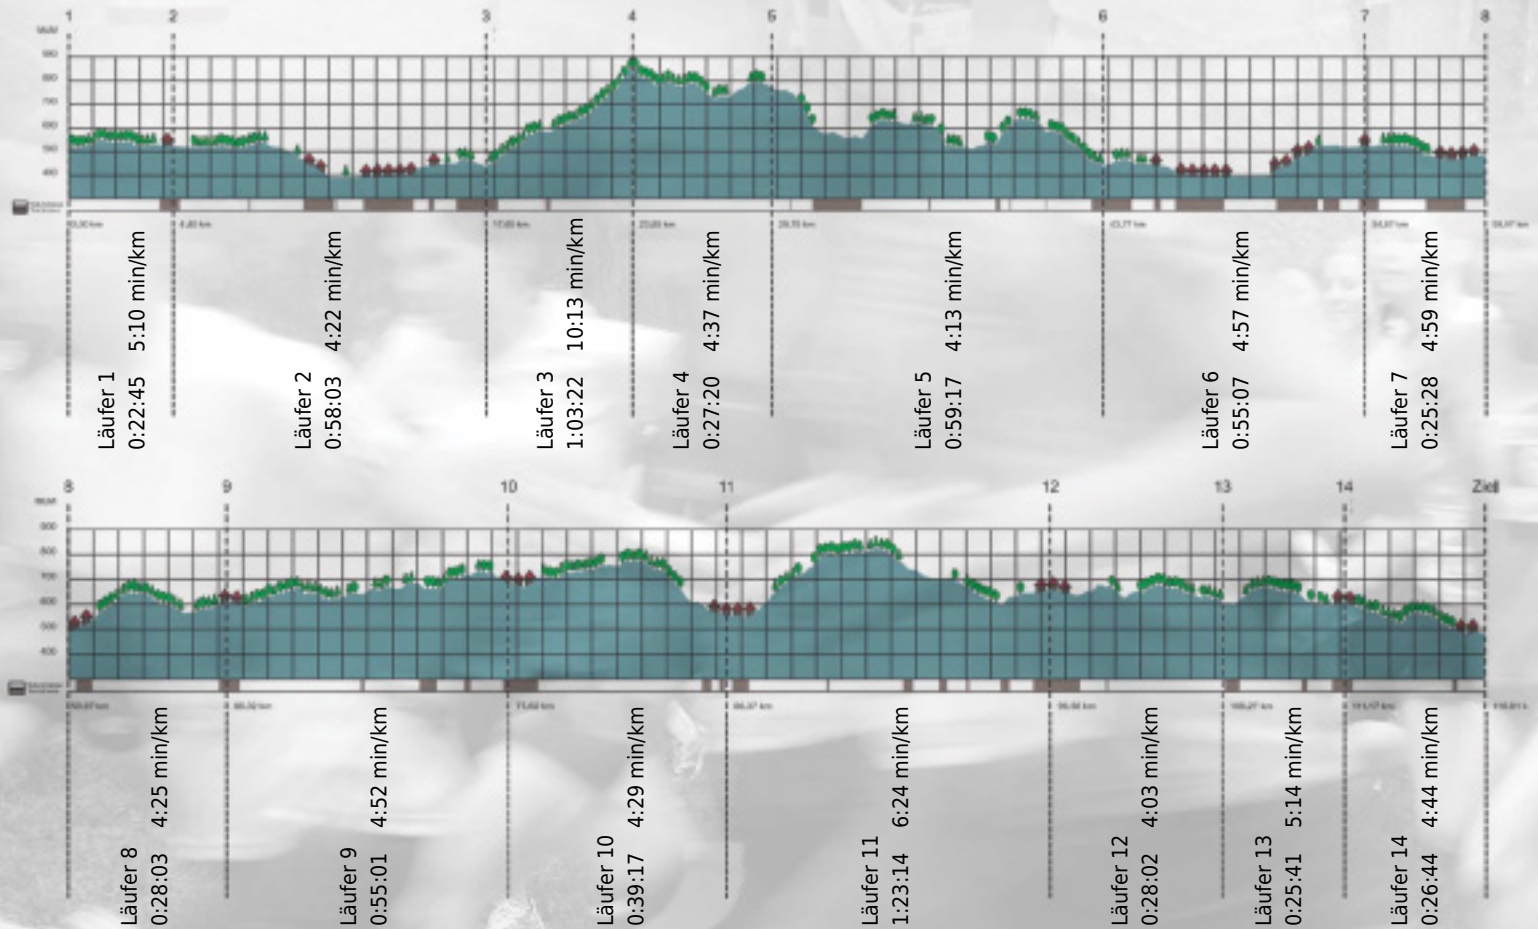

# URKUNDE

**Platz gesamt: 283**

**Platz Kategorie: 71**

## HTWG-Konstanz

**Kategorie: Langsame**

**Laufzeit: 9:57:24 h (5:06 min/km / 11.73 km/h)**

Sponsoren

ALSTOM

NZZ

Partner