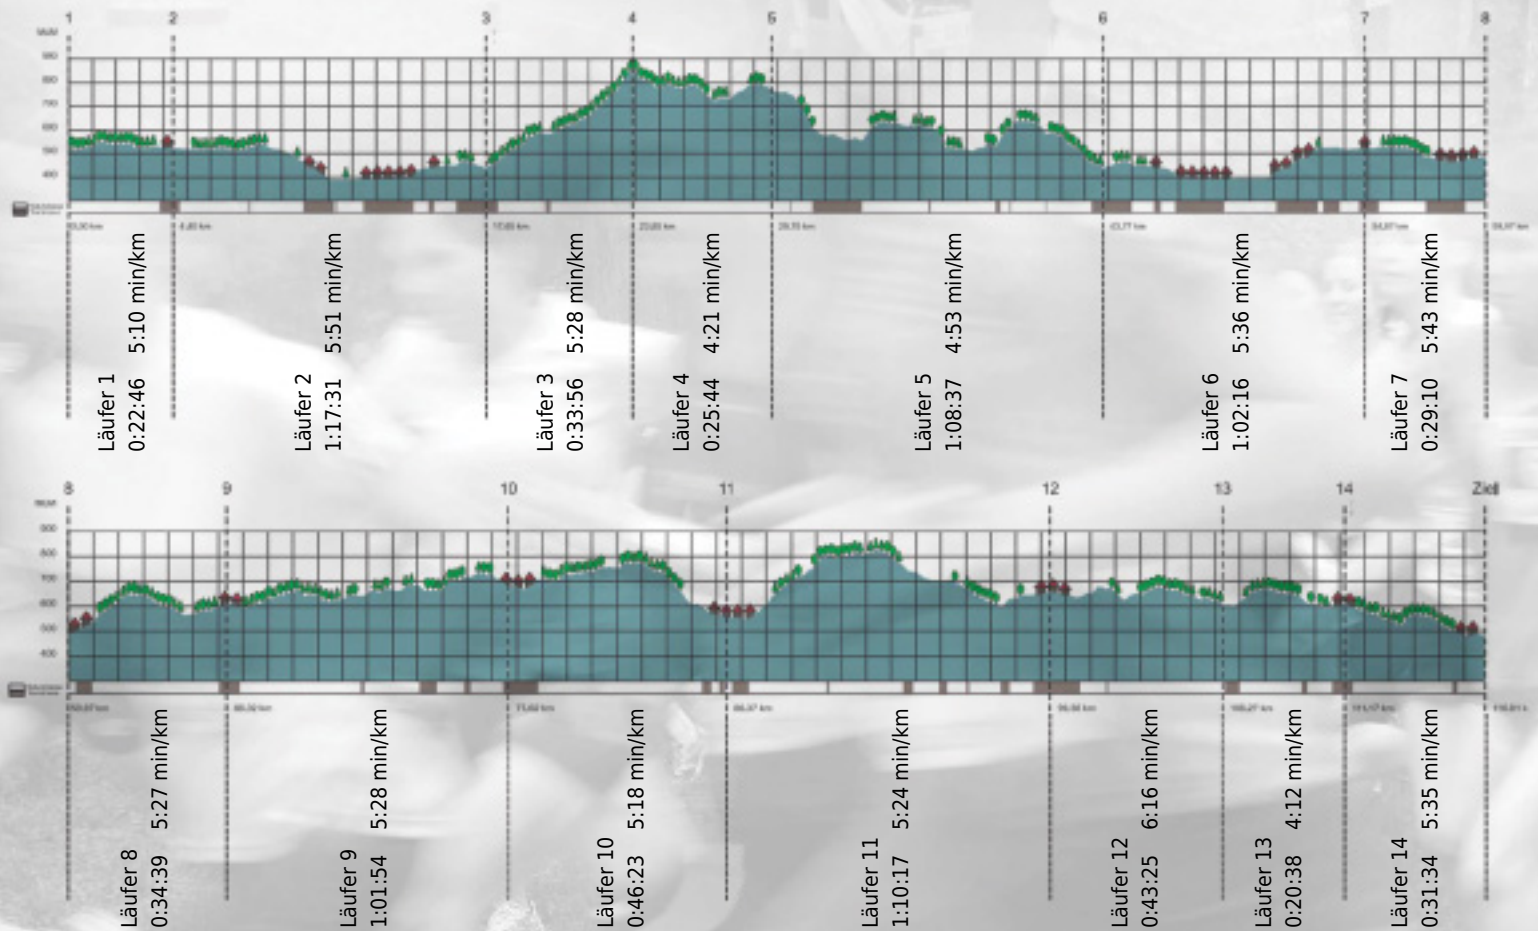

# URKUNDE

**Platz gesamt: 504**

**Platz Kategorie: 226**

**ksh-selection**

**Kategorie: Langsame**

**Laufzeit: 10:28:50 h (5:23 min/km / 11.07 km/h)**

Sponsoren

ALSTOM