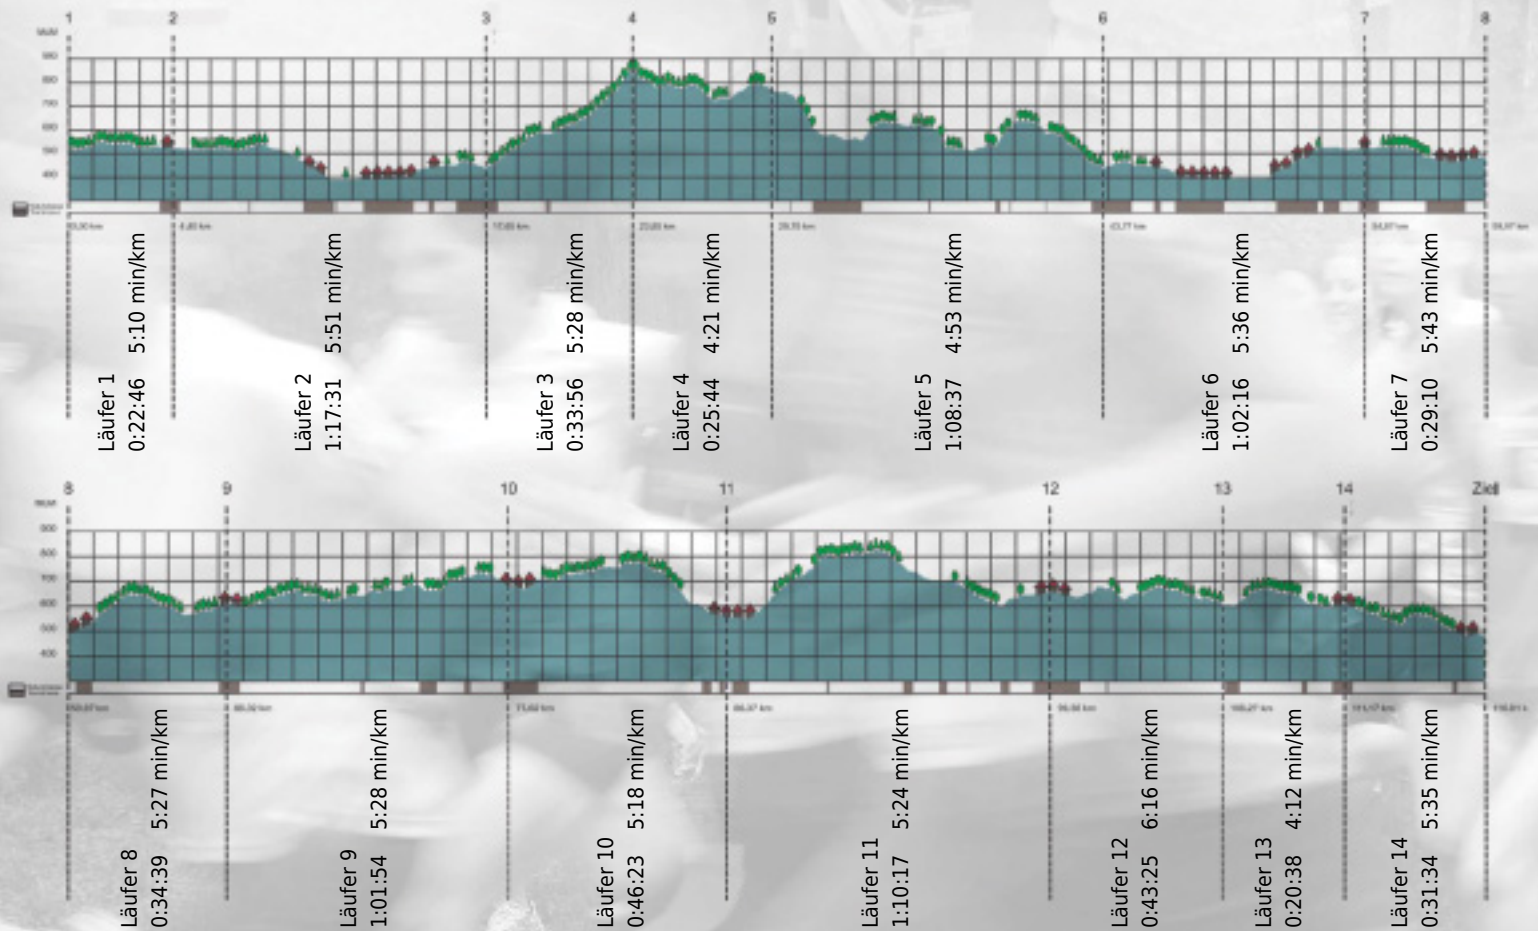

URKUNDE

Platz gesamt: 504

Platz Kategorie: 226

ksh-selection

Kategorie: Langsame

Laufzeit: 10:28:50 h (5:23 min/km / 11.07 km/h)

Sponsoren

ALSTOM