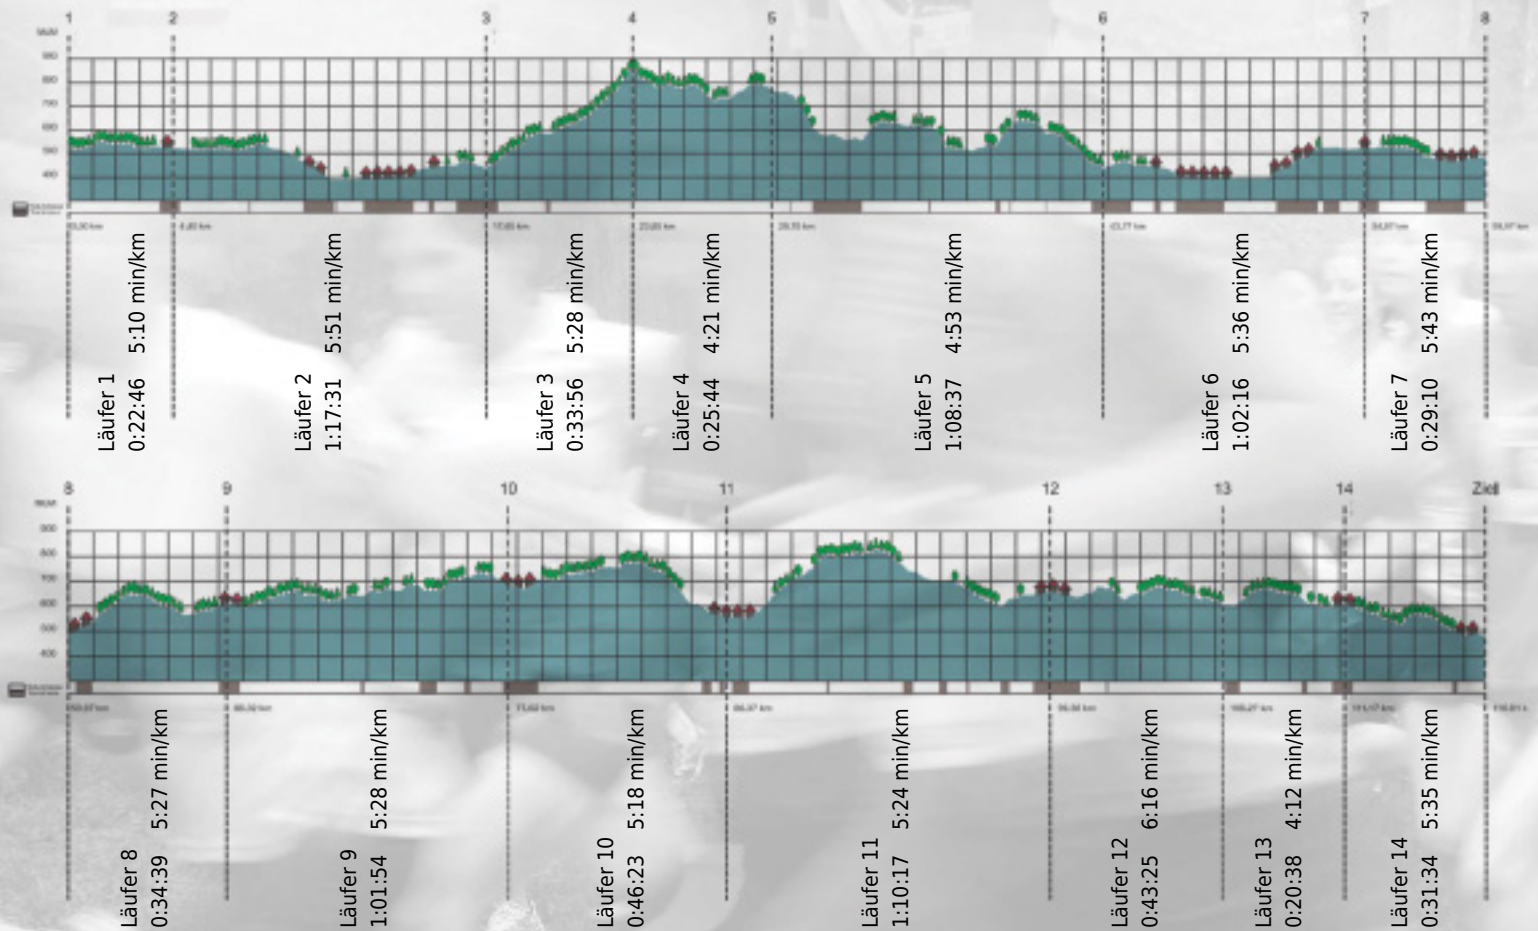

URKUNDE

Platz gesamt: 504

Platz Kategorie: 226

ksh-selection

Kategorie: Langsame

Laufzeit: 10:28:50 h (5:23 min/km / 11.14 km/h)

Sponsoren

ALSTOM