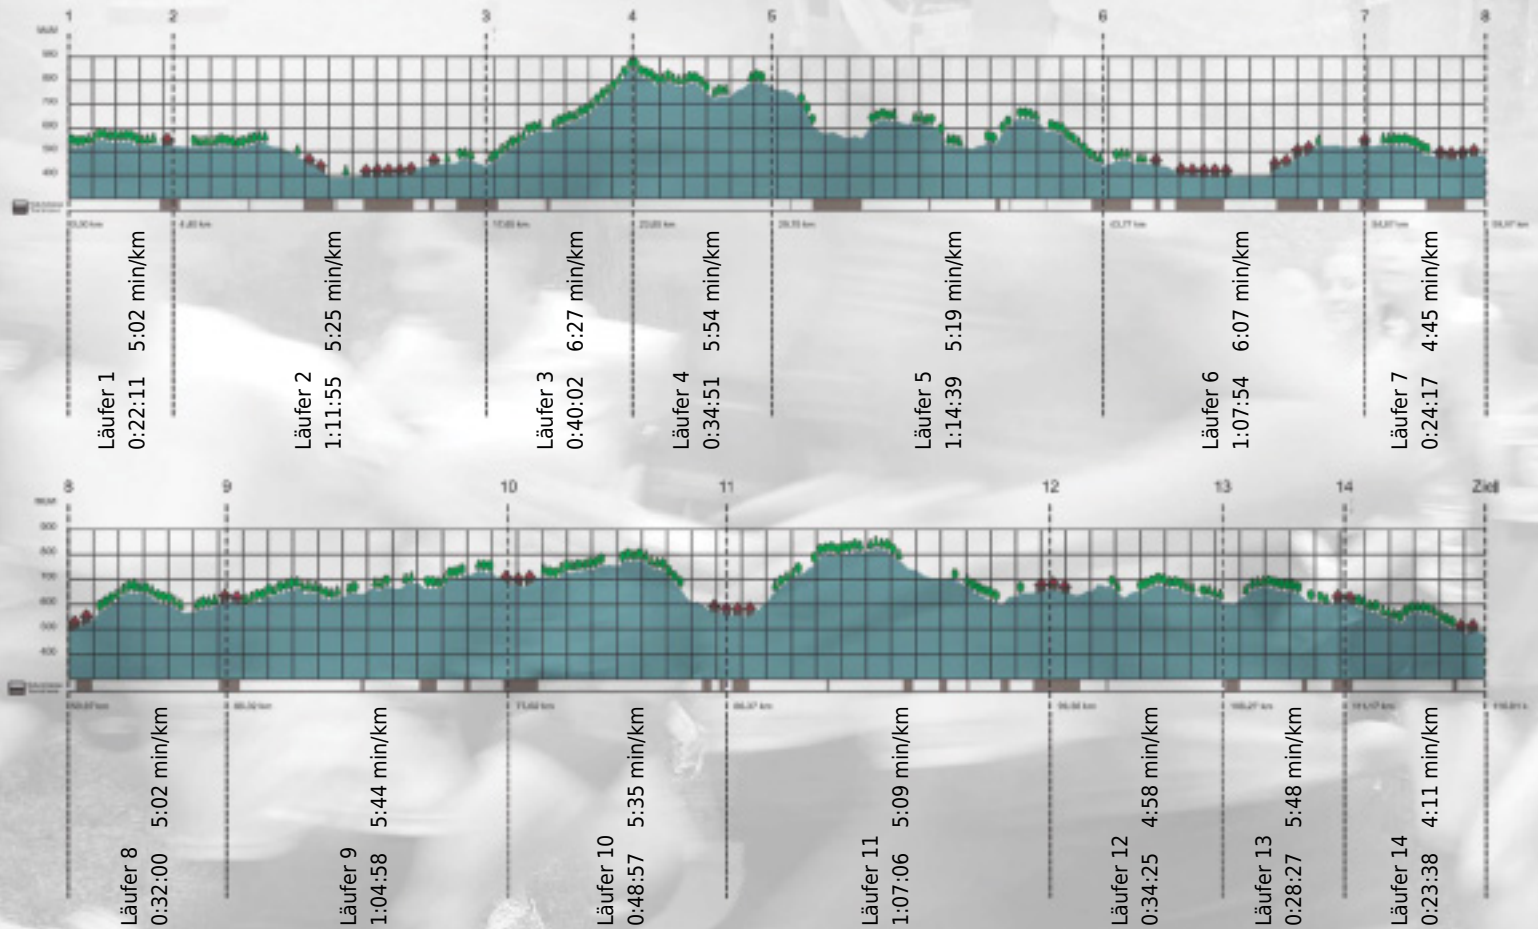

# URKUNDE

Platz gesamt: 545

Platz Kategorie: 258

## STRICKHOF 3

Kategorie: Langsame

Laufzeit: 10:35:20 h (5:26 min/km / 10.95 km/h)

Sponsoren

Partner