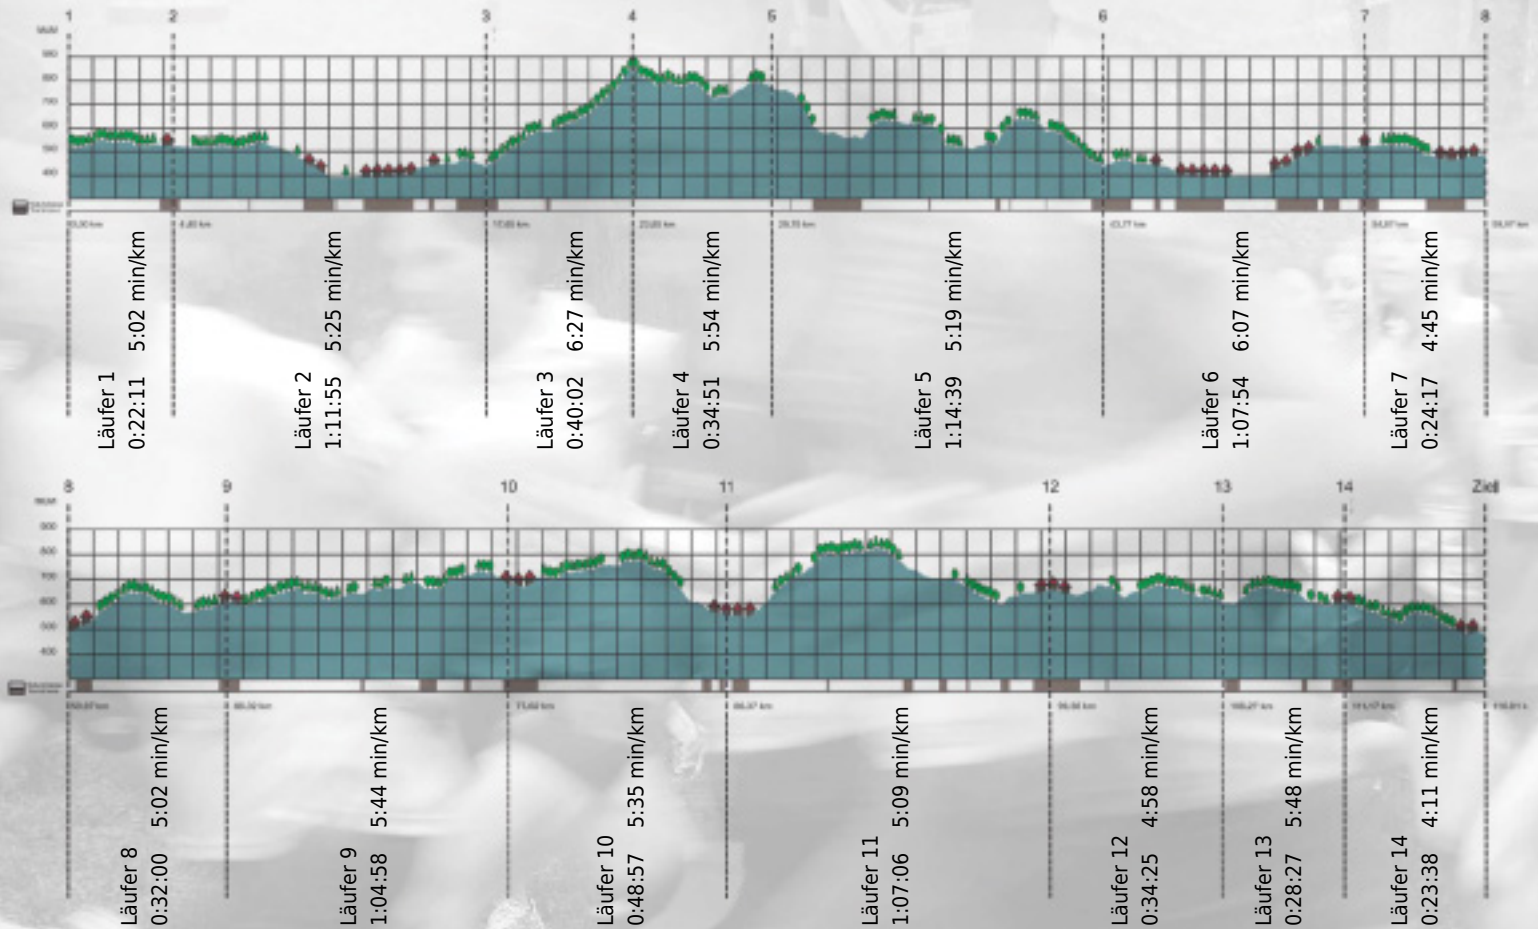

# URKUNDE

**Platz gesamt: 545**

**Platz Kategorie: 258**

## STRICKHOF 3

**Kategorie: Langsame**

**Laufzeit: 10:35:20 h (5:26 min/km / 10.95 km/h)**

Sponsoren

Partner