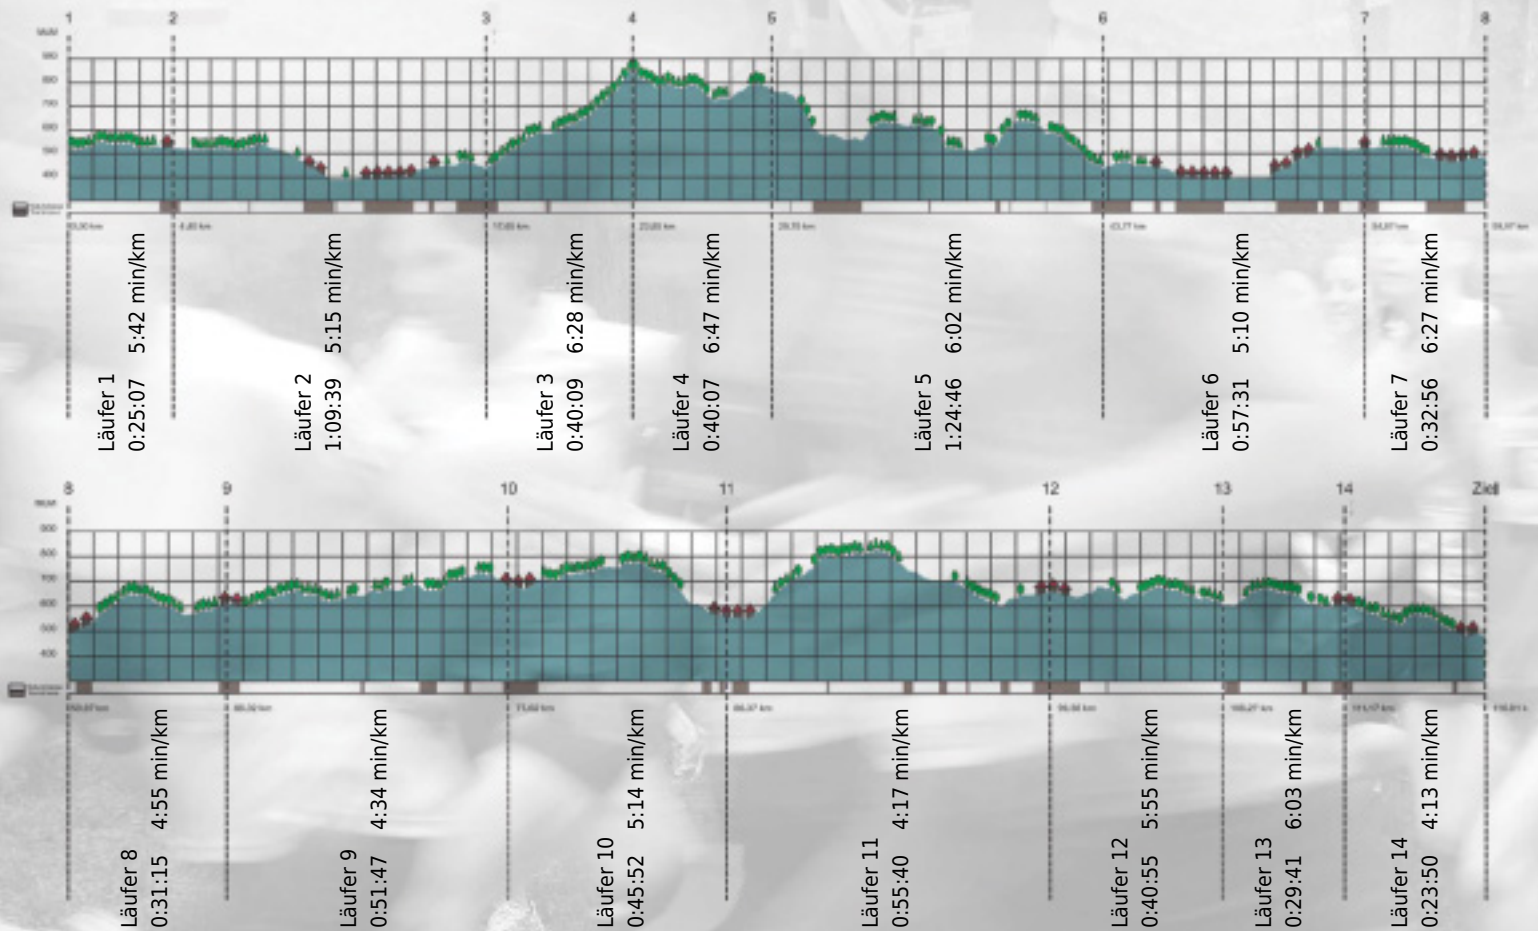

# URKUNDE

**Platz gesamt: 506**

**Platz Kategorie: 227**

## Strickhof Lernende

**Kategorie: Langsame**

**Laufzeit: 10:29:15 h (5:23 min/km / 11.06 km/h)**

Sponsoren

ALSTOM

NZZ

Partner