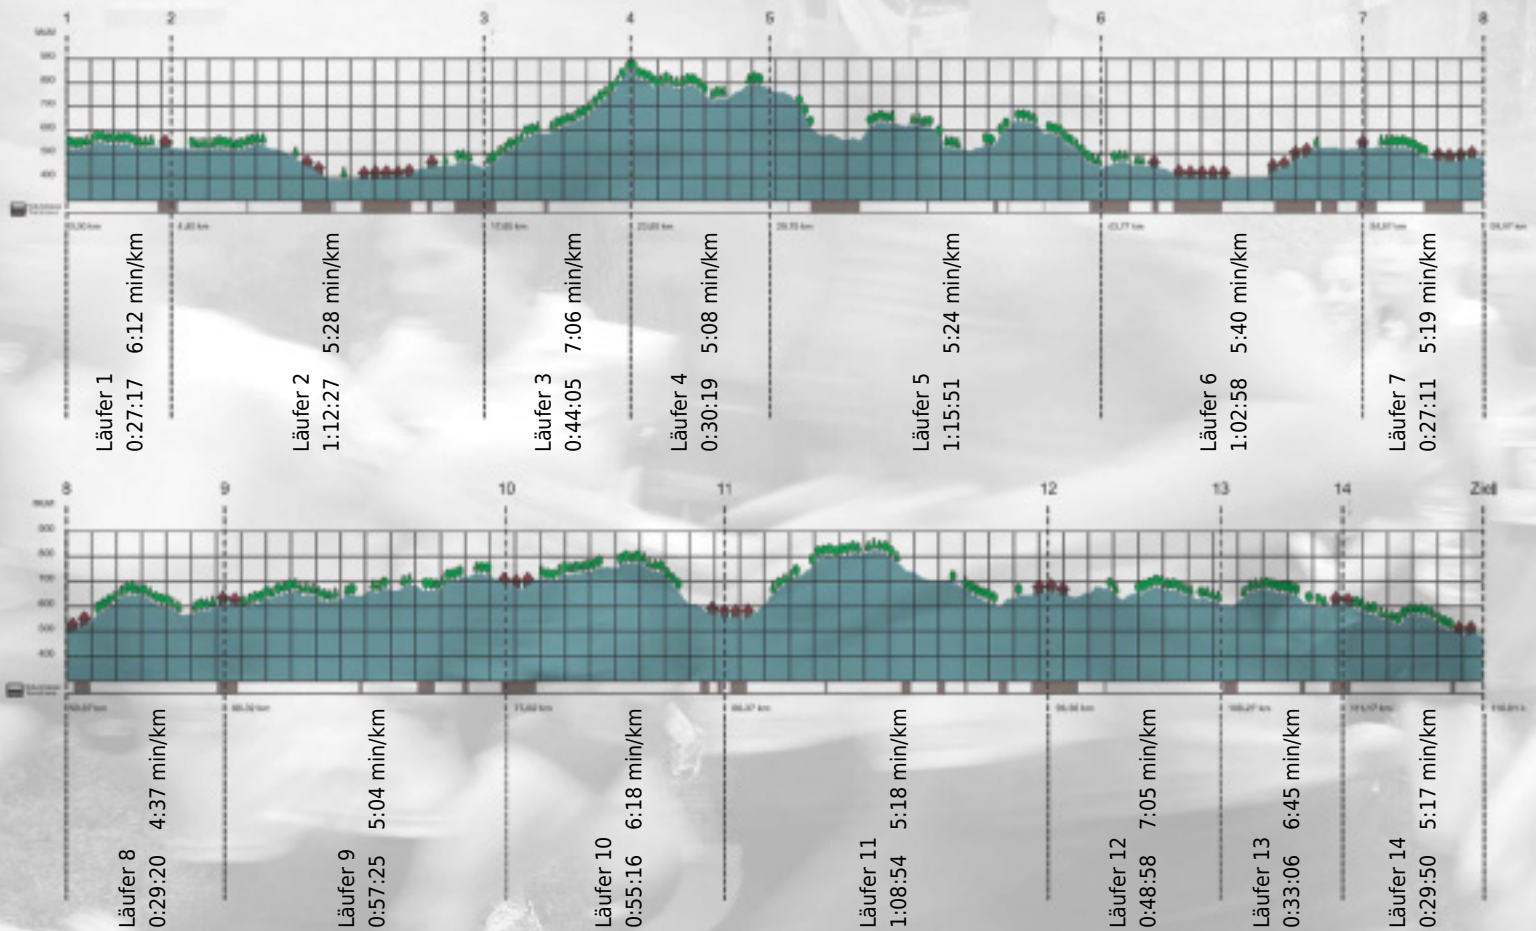

# URKUNDE

Platz gesamt: 682

Platz Kategorie: 384

## ZHAW SML - BF08Tza

Kategorie: Langsame

Laufzeit: 11:02:57 h (5:40 min/km / 10.50 km/h)

Sponsoren

Partner

Zürich den 09.Mai 2011