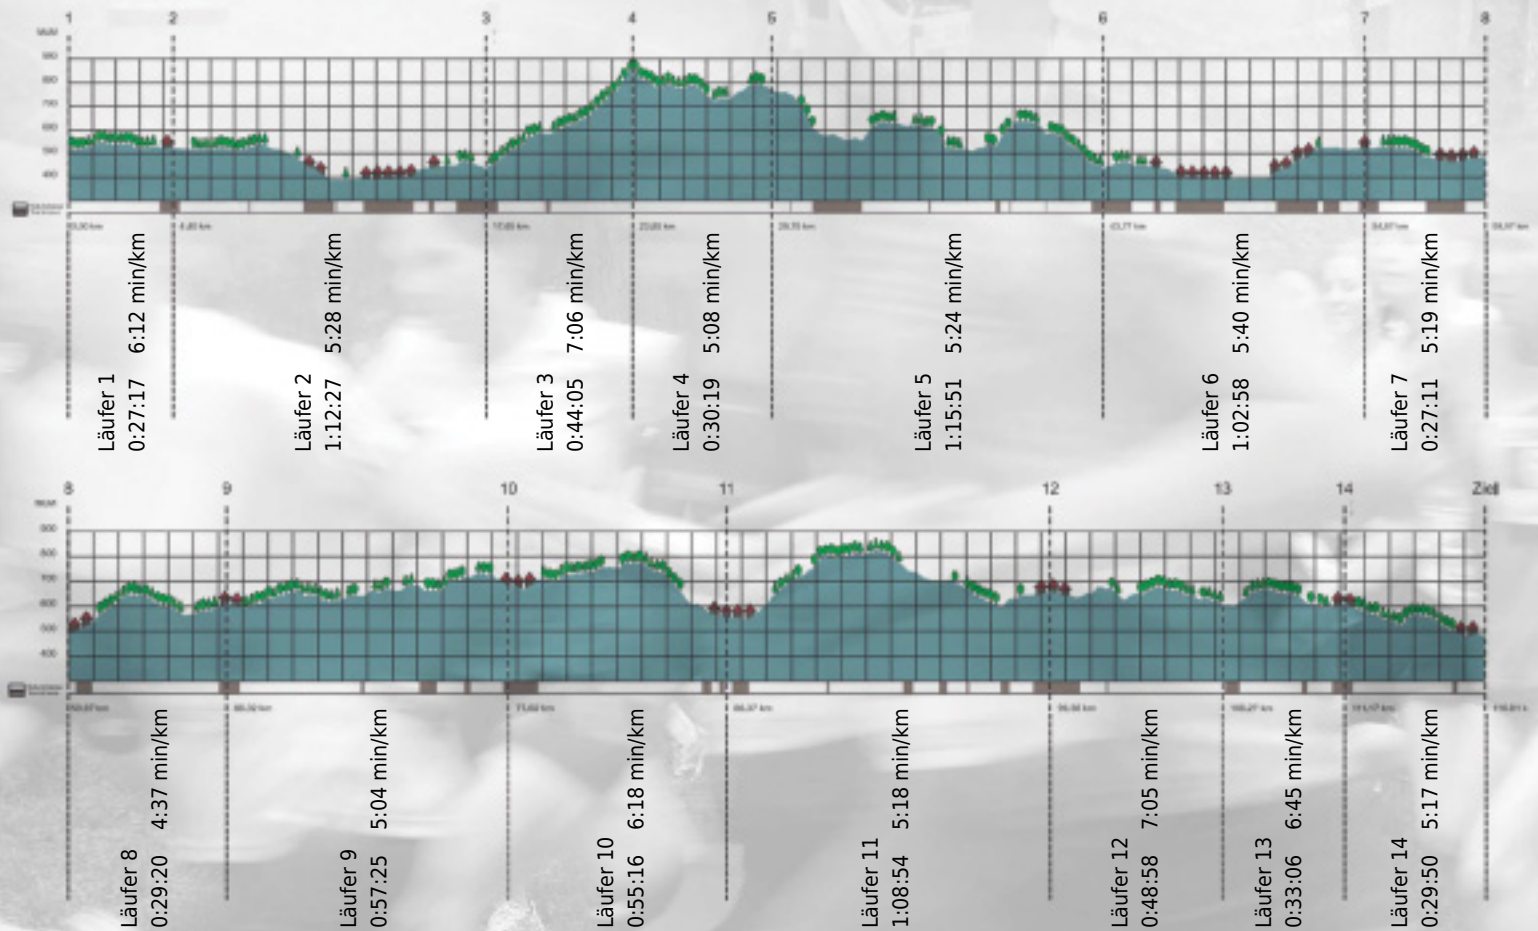

# URKUNDE

Platz gesamt: 682

Platz Kategorie: 384

## ZHAW SML - BF08Tza

Kategorie: Langsame

Laufzeit: 11:02:57 h (- min/km / - km/h)

Sponsoren

ALSTOM

NZZ

Partner

Passion for quality. Since 1914.