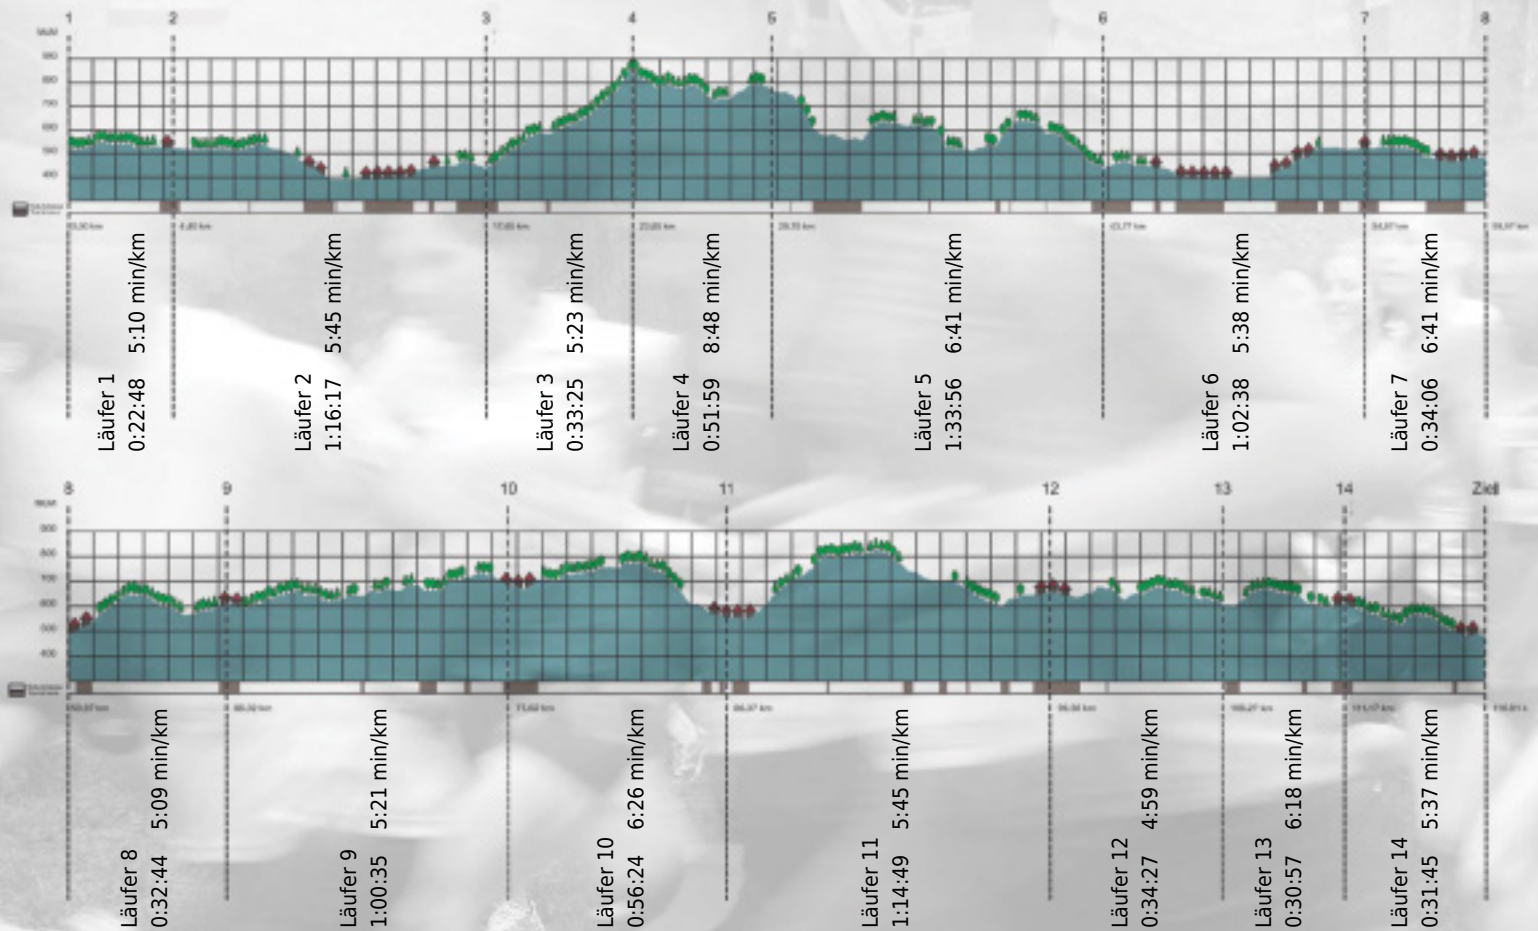

URKUNDE

Platz gesamt: 758

Platz Kategorie: 453

Albis Watschler

Kategorie: Langsame

Laufzeit: 11:36:50 h (- min/km / - km/h)

Sponsoren

Partner