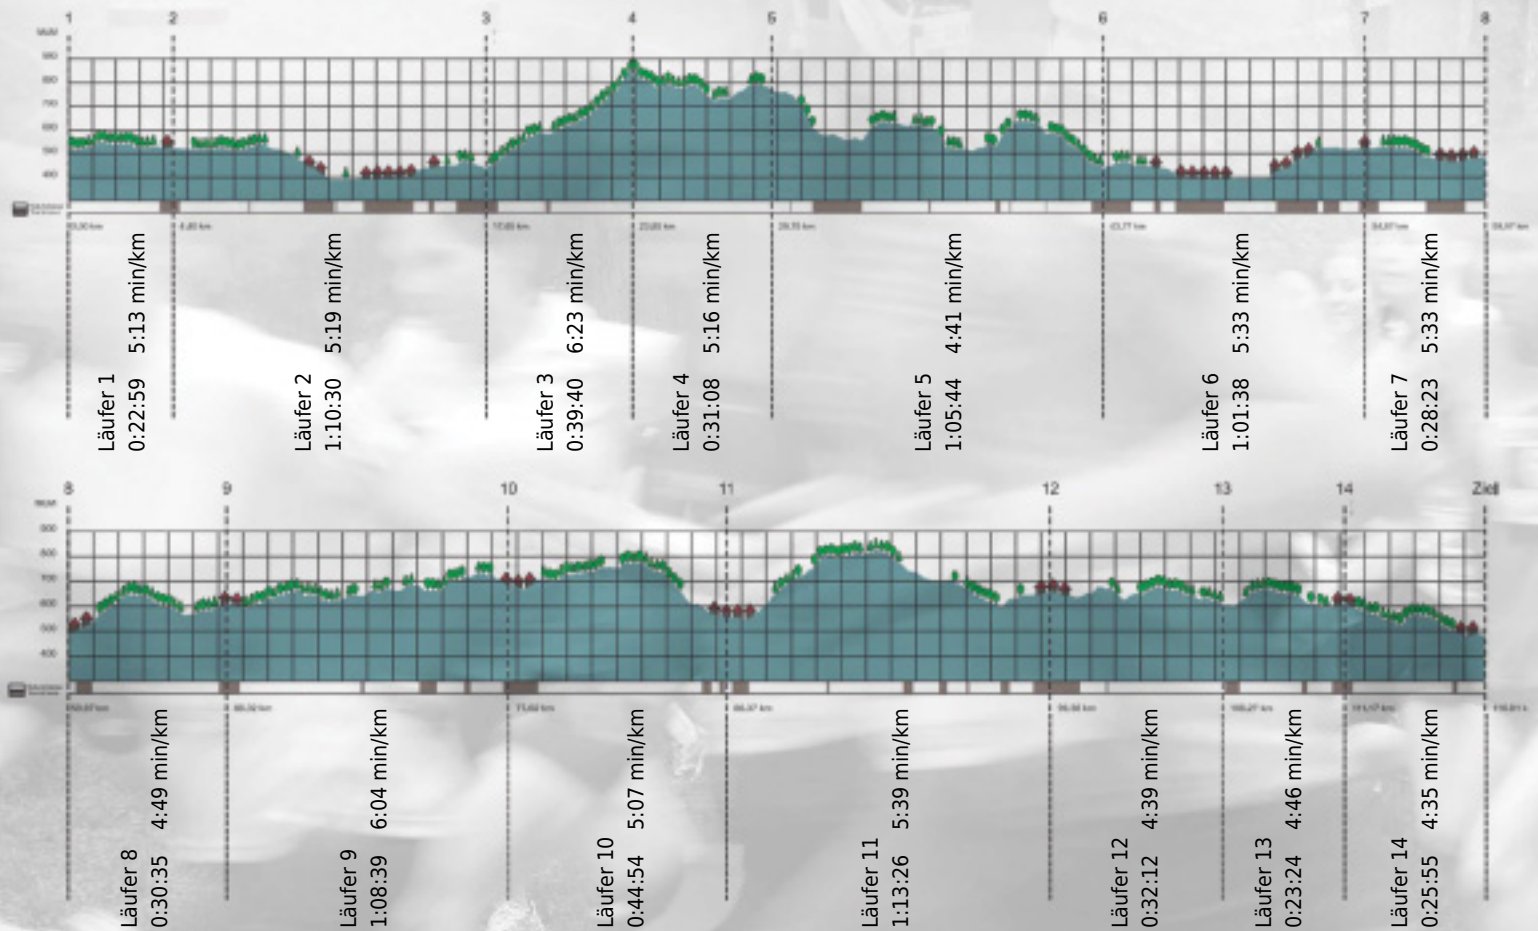

# URKUNDE

Platz gesamt: 431

Platz Kategorie: 168

## Alwegroga

Kategorie: Langsame

Laufzeit: 10:19:07 h (- min/km / - km/h)

Sponsoren

ALSTOM

NZZ

Partner