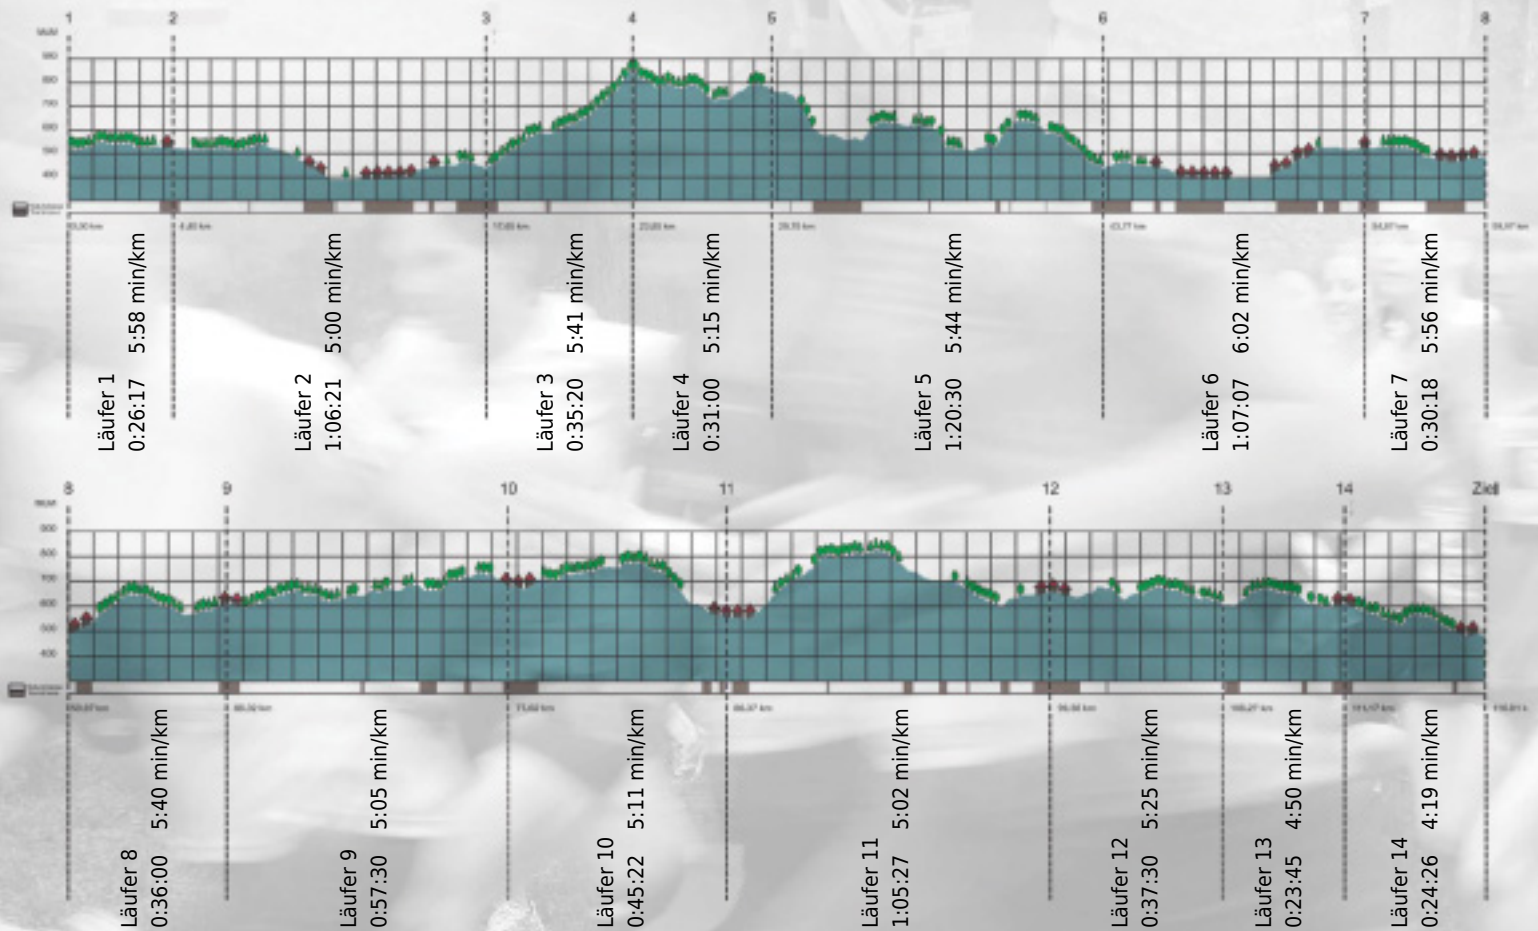

URKUNDE

Platz gesamt: 487

Platz Kategorie: 212

Amt für Städtebau

Kategorie: Langsame

Laufzeit: 10:26:53 h (5:22 min/km / 11.18 km/h)

Sponsoren

ALSTOM