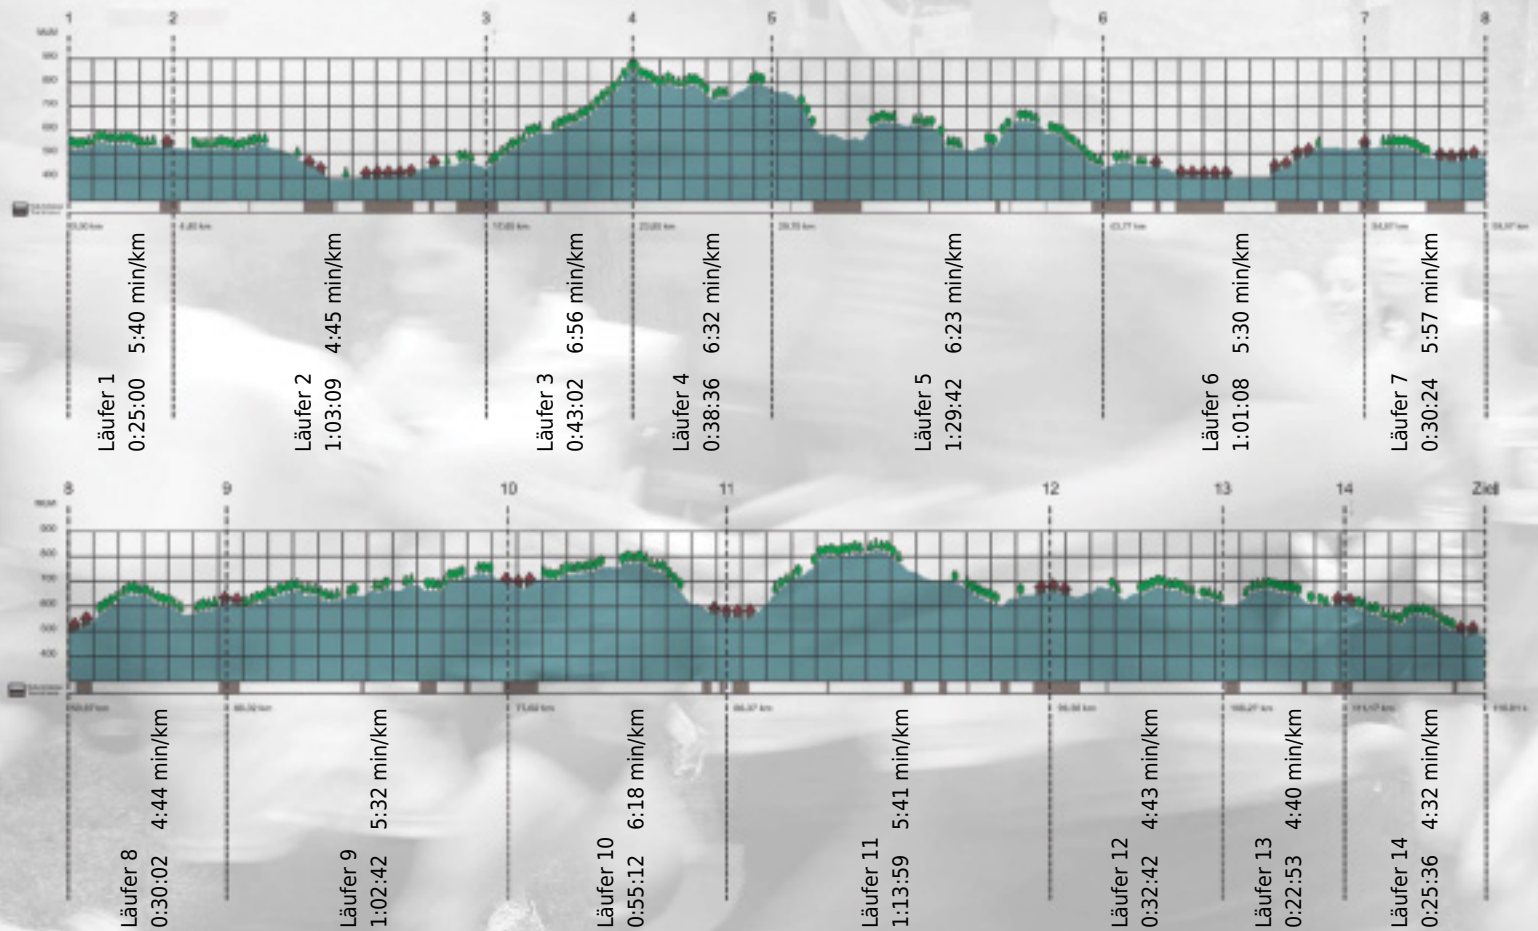

# URKUNDE

Platz gesamt: 643

Platz Kategorie: 349

## AN-PI-MO-NI-FE & Co

Kategorie: Langsame

Laufzeit: 10:54:07 h (5:36 min/km / 10.64 km/h)

Sponsoren

ALSTOM

NZZ

Partner

Zürich den 09.Mai 2011