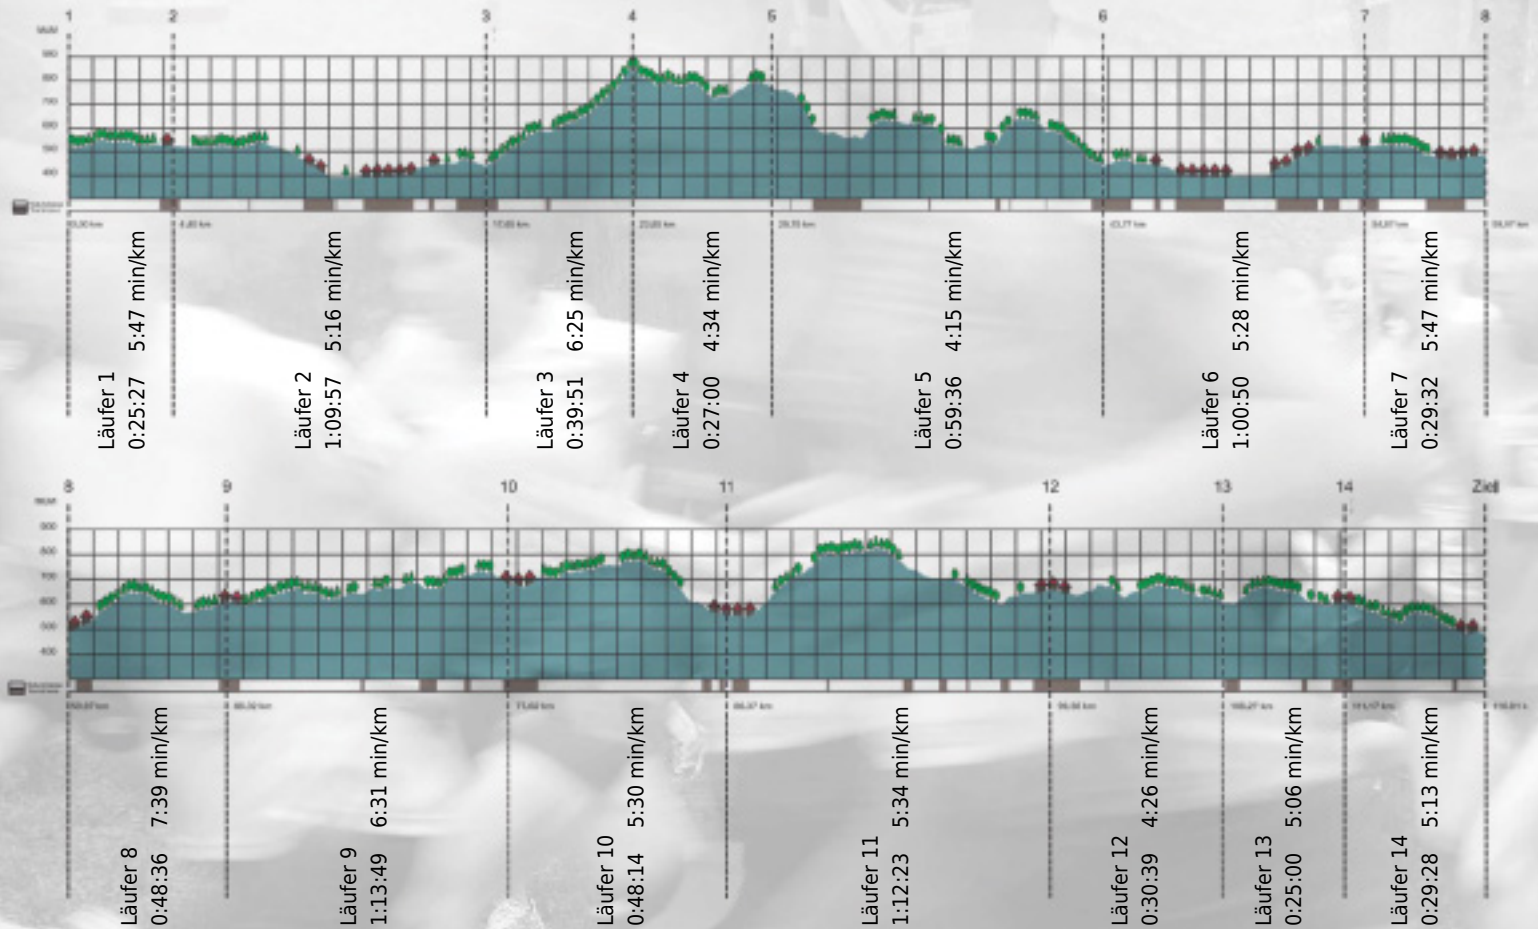

URKUNDE

Platz gesamt: 575

Platz Kategorie: 286

Edelchrüsler

Kategorie: Langsame

Laufzeit: 10:40:22 h (5:28 min/km / 10.87 km/h)

Sponsoren

ALSTOM