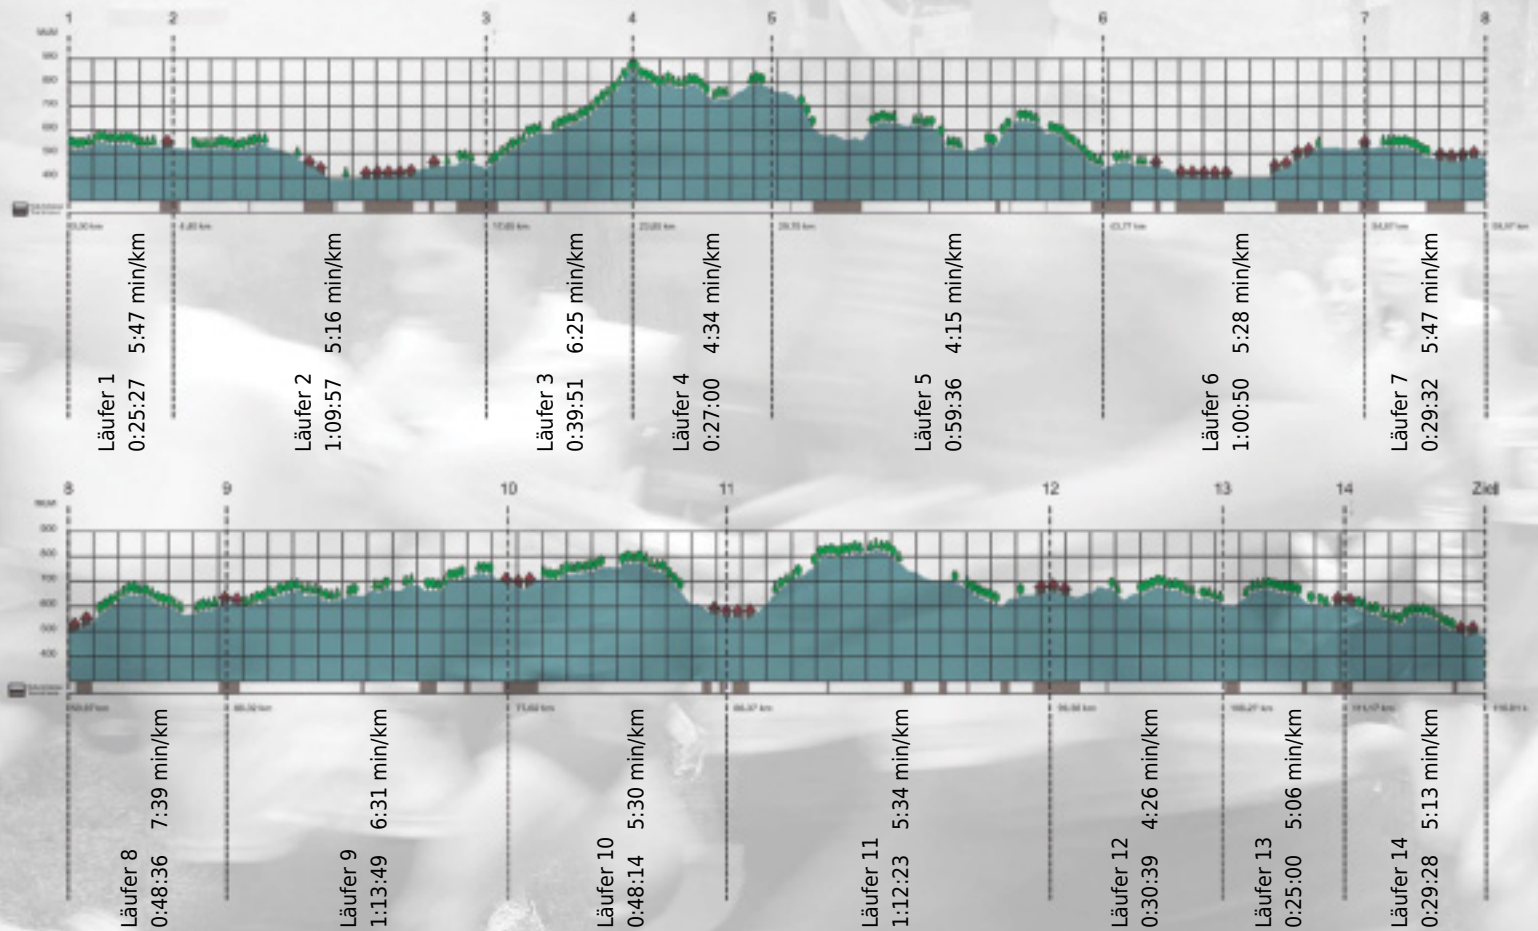

# URKUNDE

**Platz gesamt: 575**

**Platz Kategorie: 286**

## Edelchrüsler

**Kategorie: Langsame**

**Laufzeit: 10:40:22 h (- min/km / - km/h)**

Sponsoren

Partner