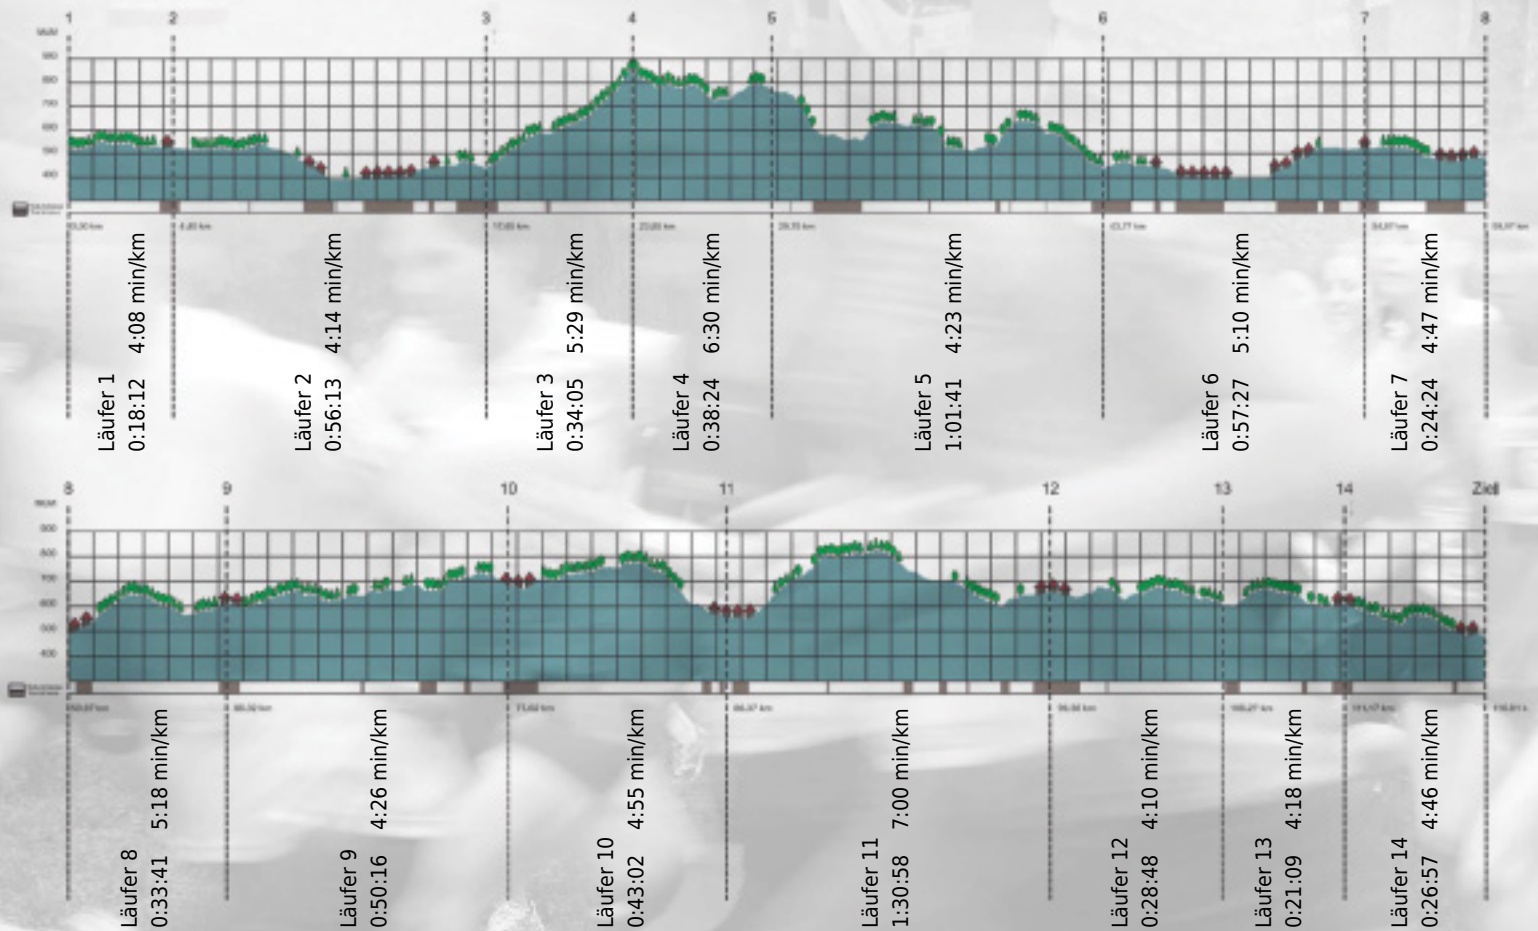

# URKUNDE

Platz gesamt: 211

Platz Kategorie: 32

## Bimbarellas GTI

Kategorie: Langsame

Laufzeit: 9:45:17 h (5:00 min/km / 11.97 km/h)

Sponsoren

Partner

Zürich den 09.Mai 2011