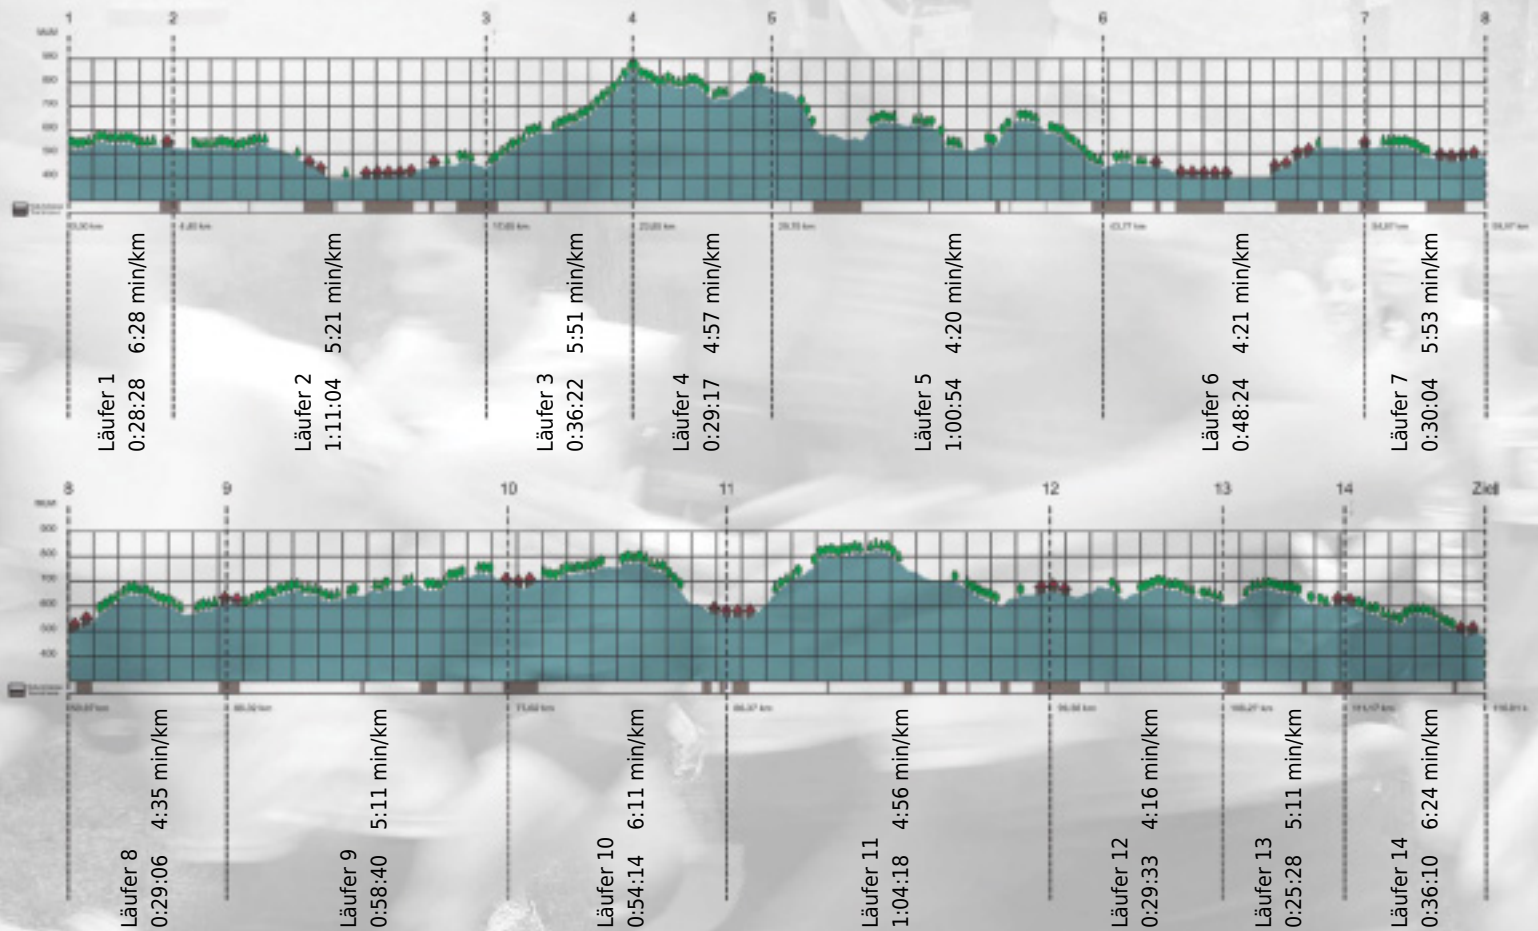

# URKUNDE

**Platz gesamt: 319**

**Platz Kategorie: 93**

## Bissigi Glühwürmli

**Kategorie: Langsame**

**Laufzeit: 10:02:02 h (5:09 min/km / 11.64 km/h)**

Sponsoren

ALSTOM

NZZ

Partner

teEurope