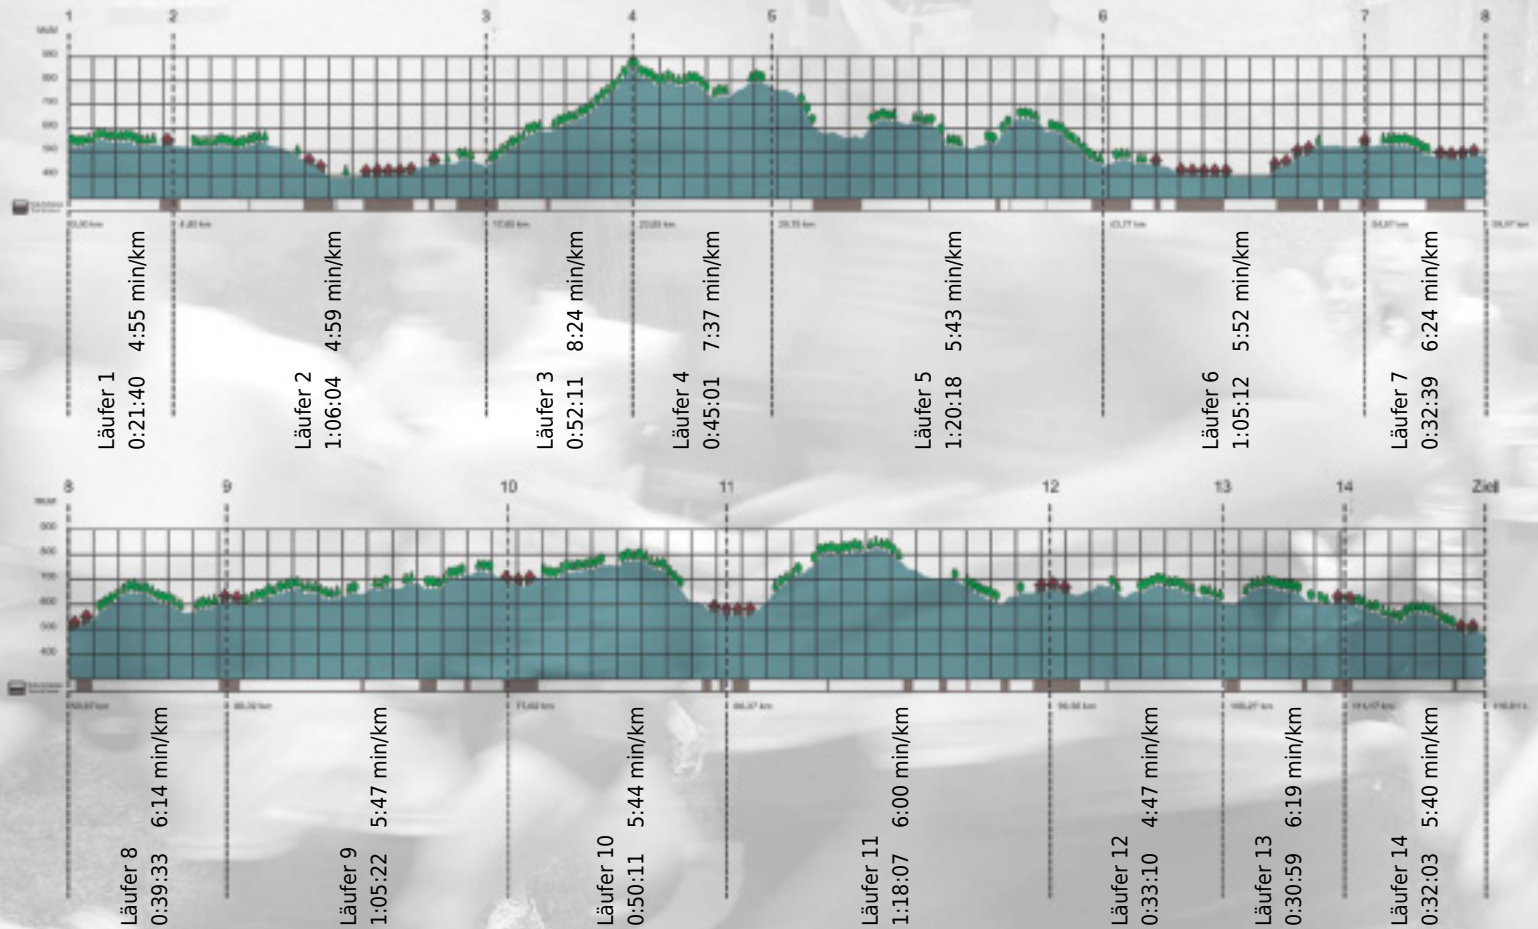

URKUNDE

Platz gesamt: 750

Platz Kategorie: 445

Bonnie Prince

Kategorie: Langsame

Laufzeit: 11:32:30 h (- min/km / - km/h)

Sponsoren

ALSTOM