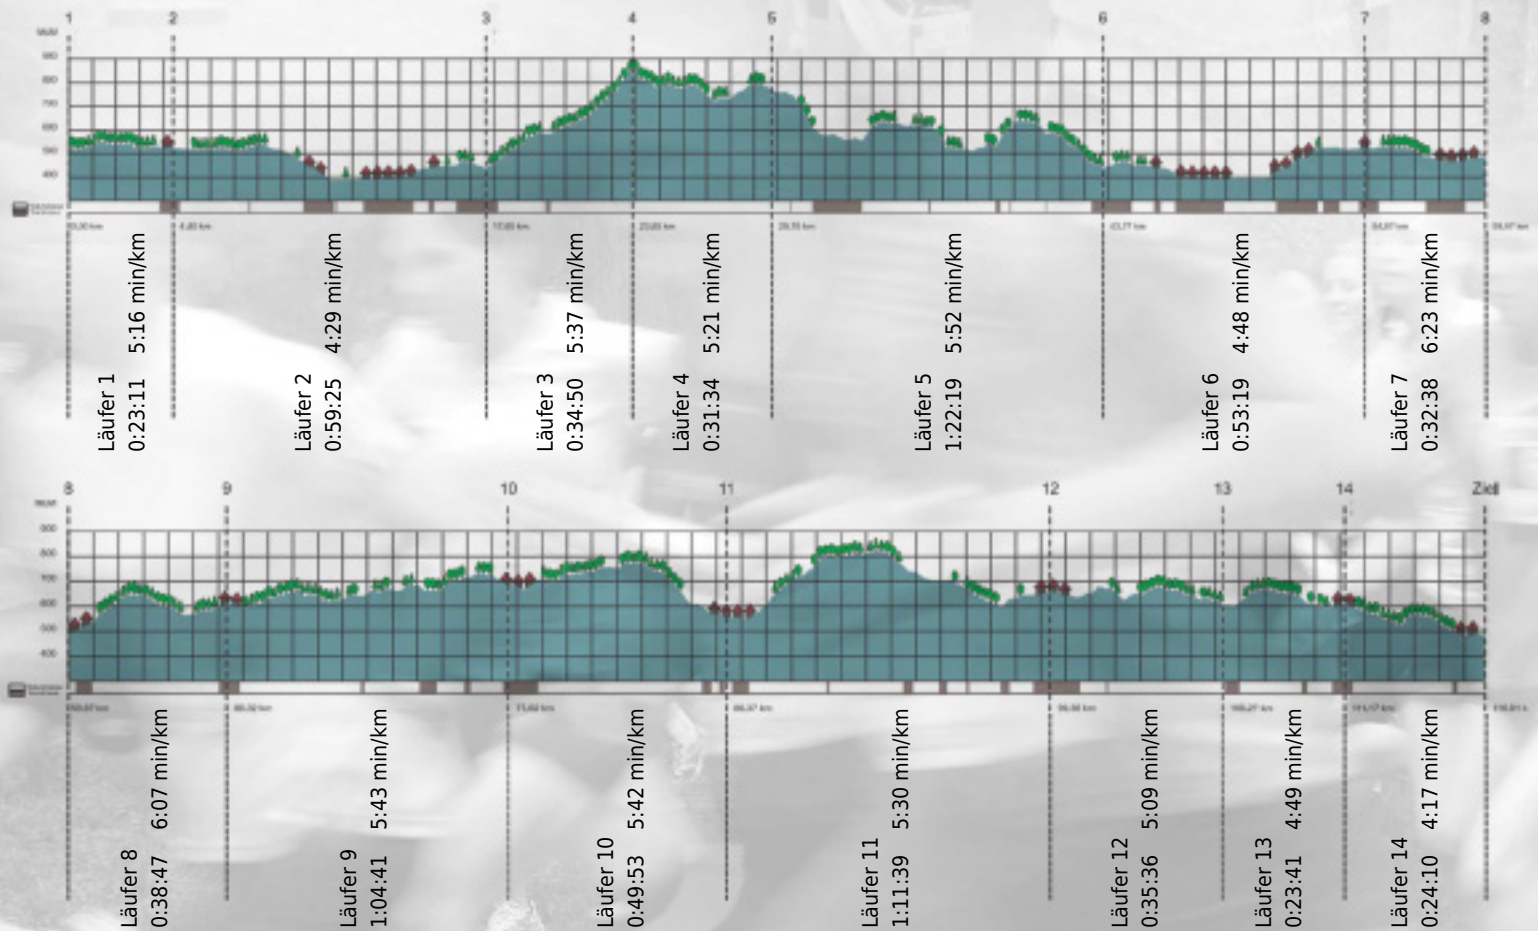

URKUNDE

Platz gesamt: 480

Platz Kategorie: 206

Capgemini - ber jeden Berg

Kategorie: Langsame

Laufzeit: 10:25:43 h (5:21 min/km / 11.20 km/h)

Sponsoren

ALSTOM