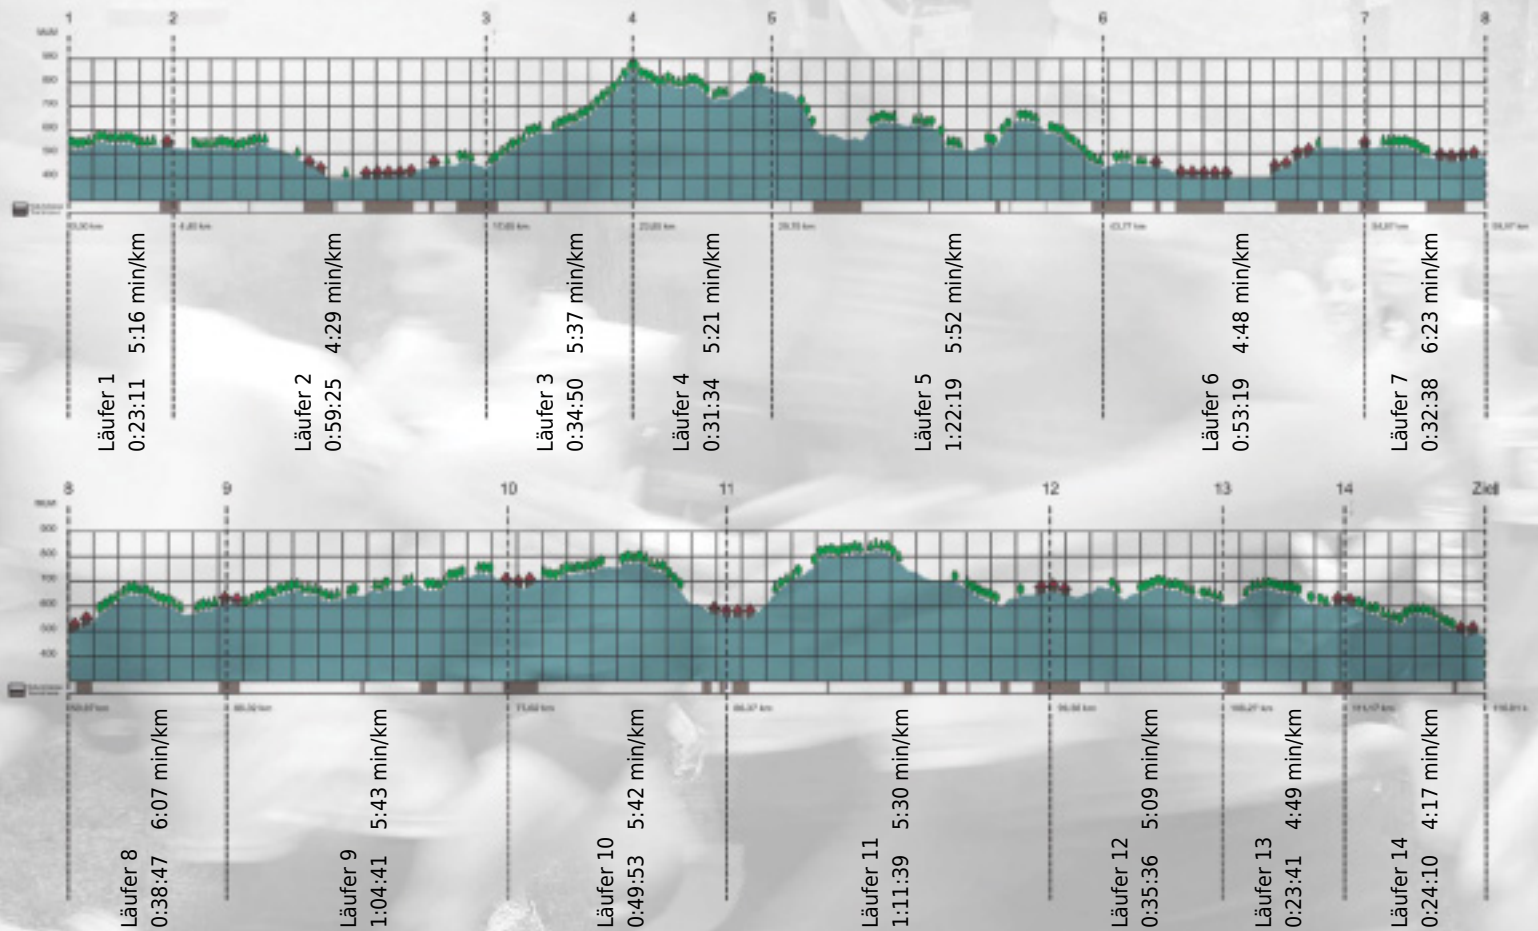

Stafette im
Grossraum
Zürich

GEDENKLAUF
WALTER HIEMEYER

URKUNDE

Platz gesamt: 480

Platz Kategorie: 206

Capgemini - ber jeden Berg

Kategorie: Langsame

Laufzeit: 10:25:43 h (5:21 min/km / 11.12 km/h)