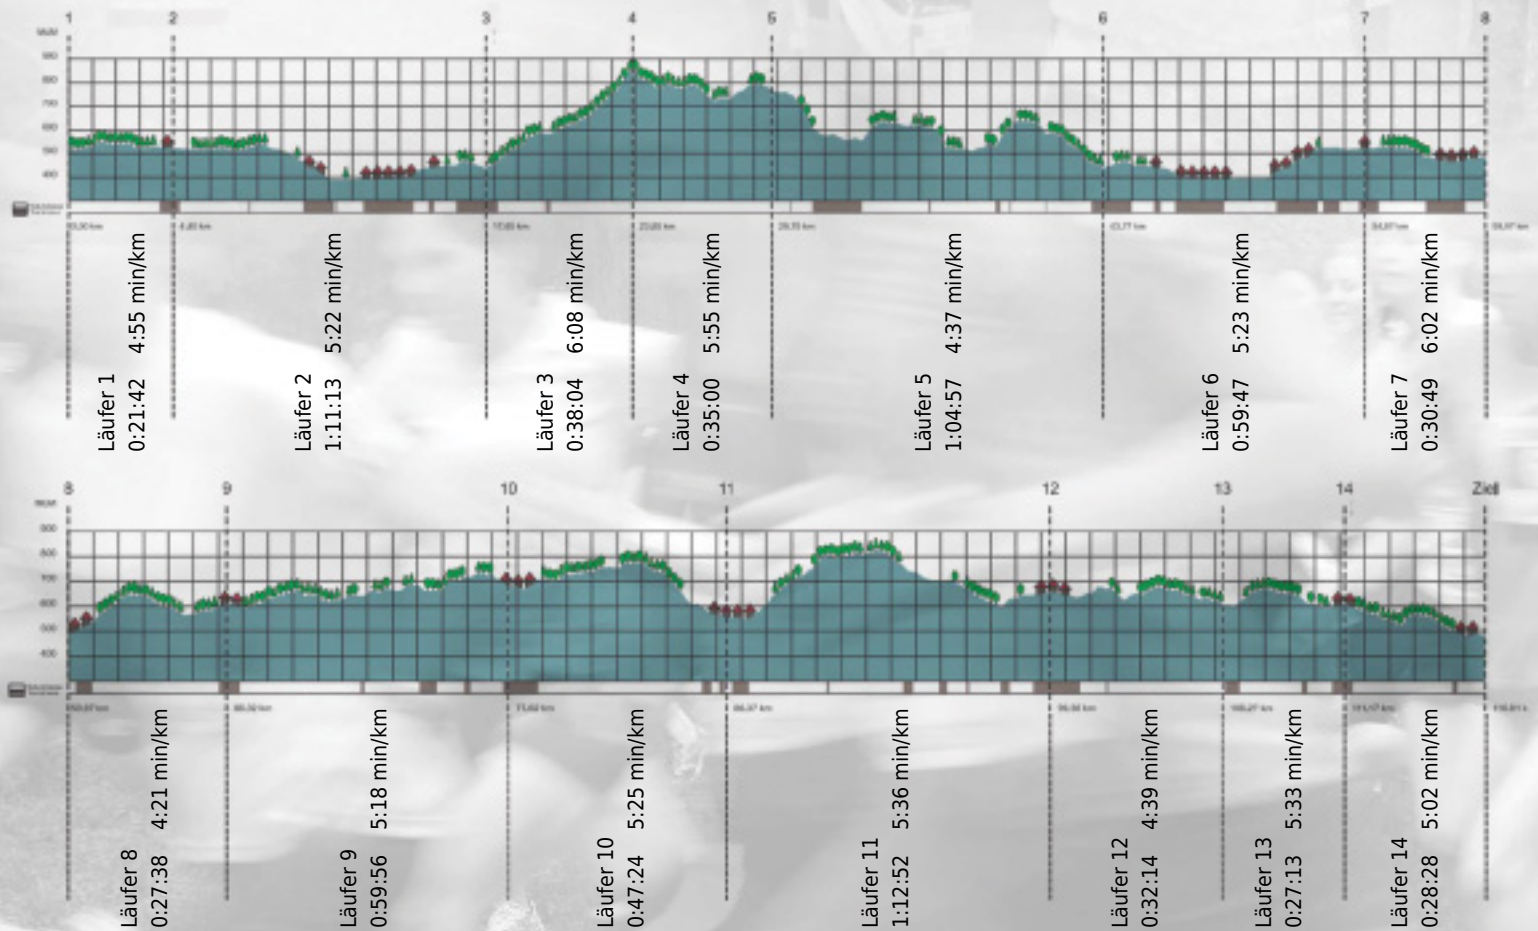

# URKUNDE

**Platz gesamt: 415**

**Platz Kategorie: 155**

## FSW & Friends

**Kategorie: Langsame**

**Laufzeit: 10:17:17 h (5:17 min/km / 11.28 km/h)**

Sponsoren

ALSTOM

NZZ

Partner