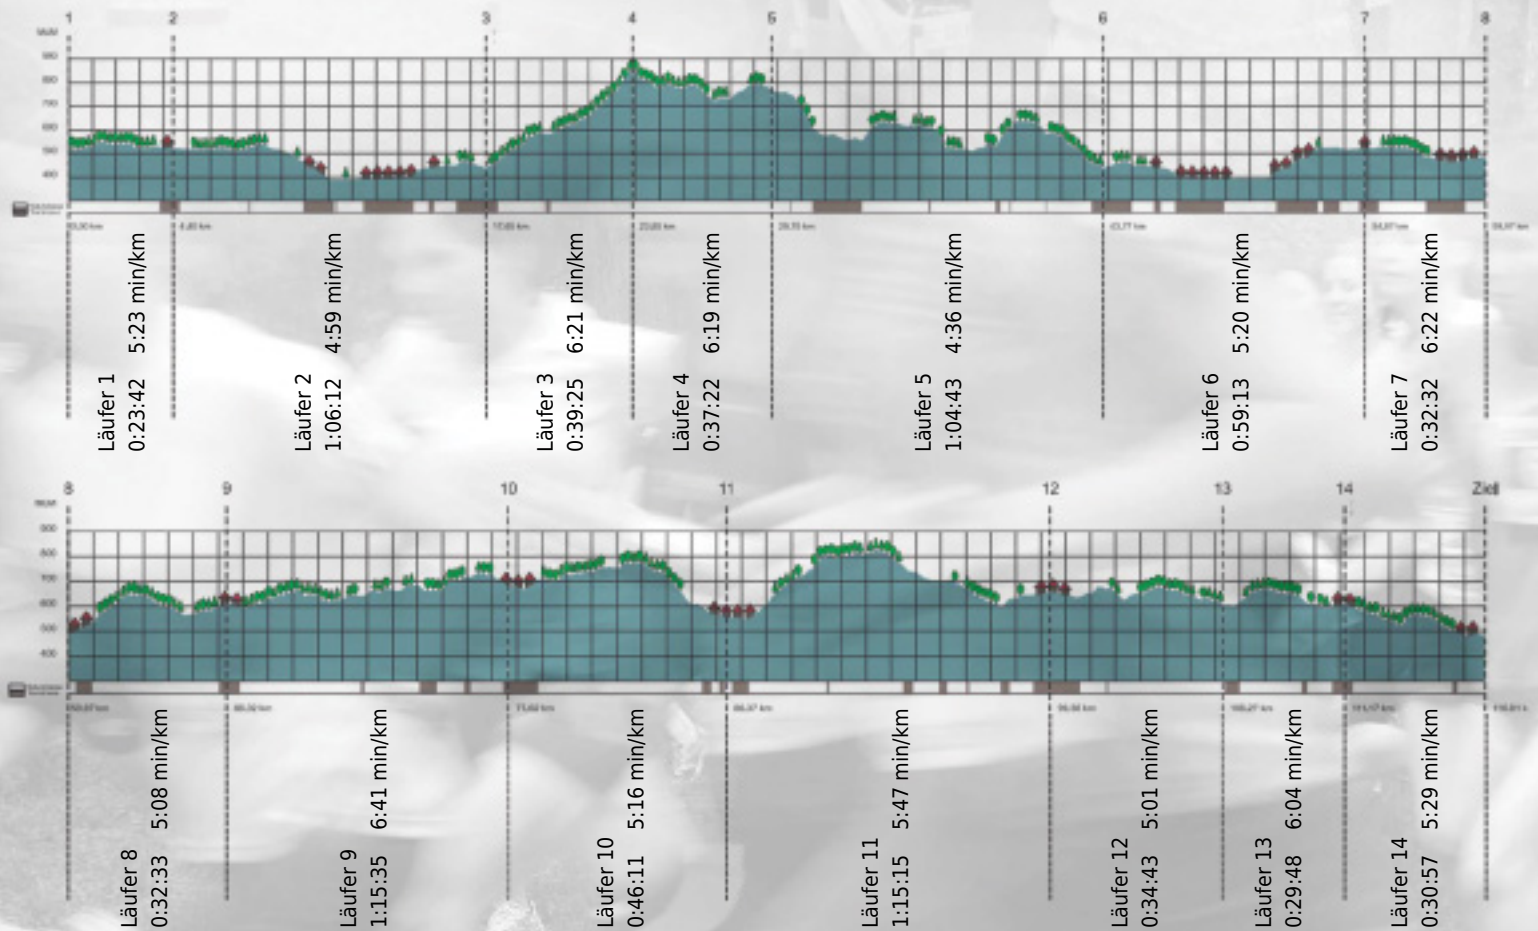

URKUNDE

Platz gesamt: 614

Platz Kategorie: 320

CSA - Czech Airlines

Kategorie: Langsame

Laufzeit: 10:48:11 h (5:32 min/km / 10.81 km/h)

Sponsoren

ALSTOM