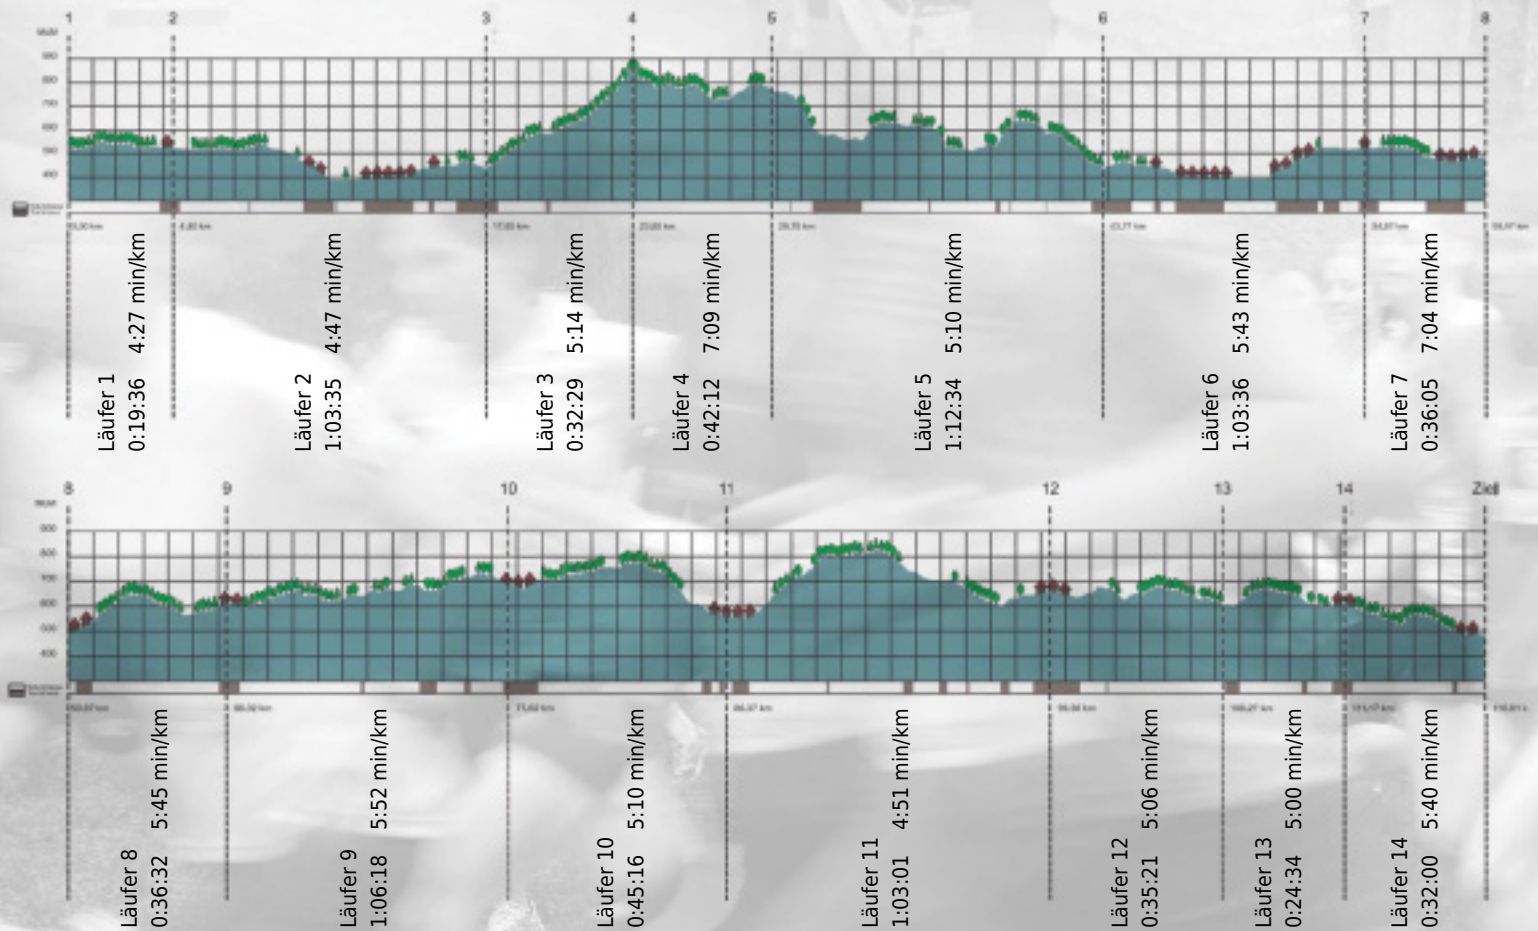

URKUNDE

Platz gesamt: 532

Platz Kategorie: 250

die Rhenntaler

Kategorie: Langsame

Laufzeit: 10:33:09 h (- min/km / - km/h)

Sponsoren

ALSTOM