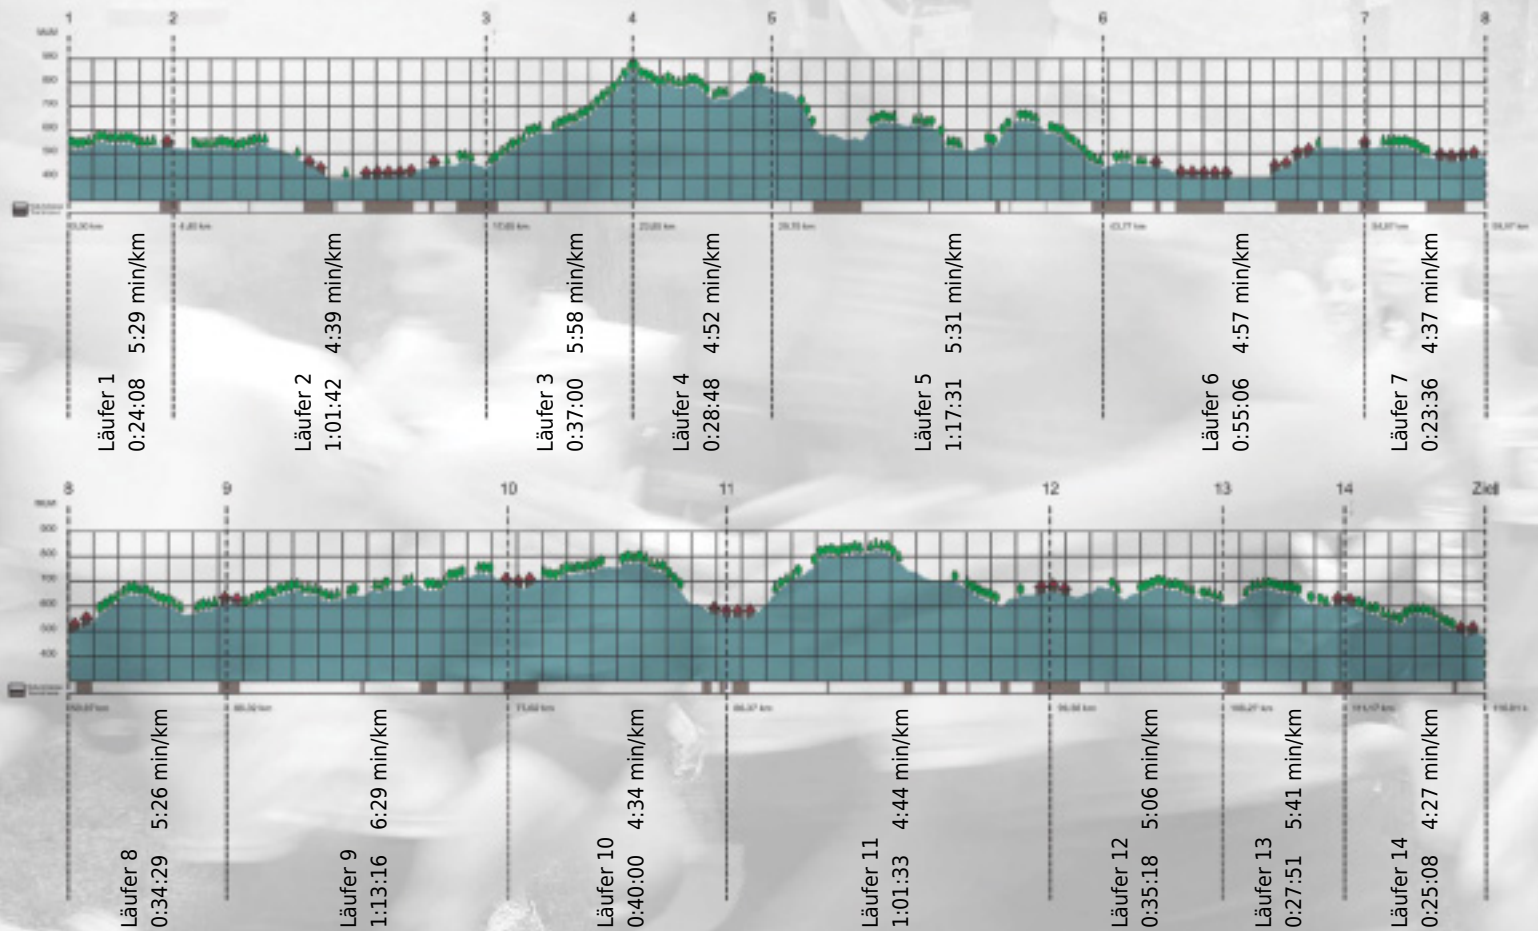

# URKUNDE

**Platz gesamt: 342**

**Platz Kategorie: 107**

## ELEXIANER

**Kategorie: Langsame**

**Laufzeit: 10:05:26 h (- min/km / - km/h)**

Sponsoren

ALSTOM

NZZ

Partner