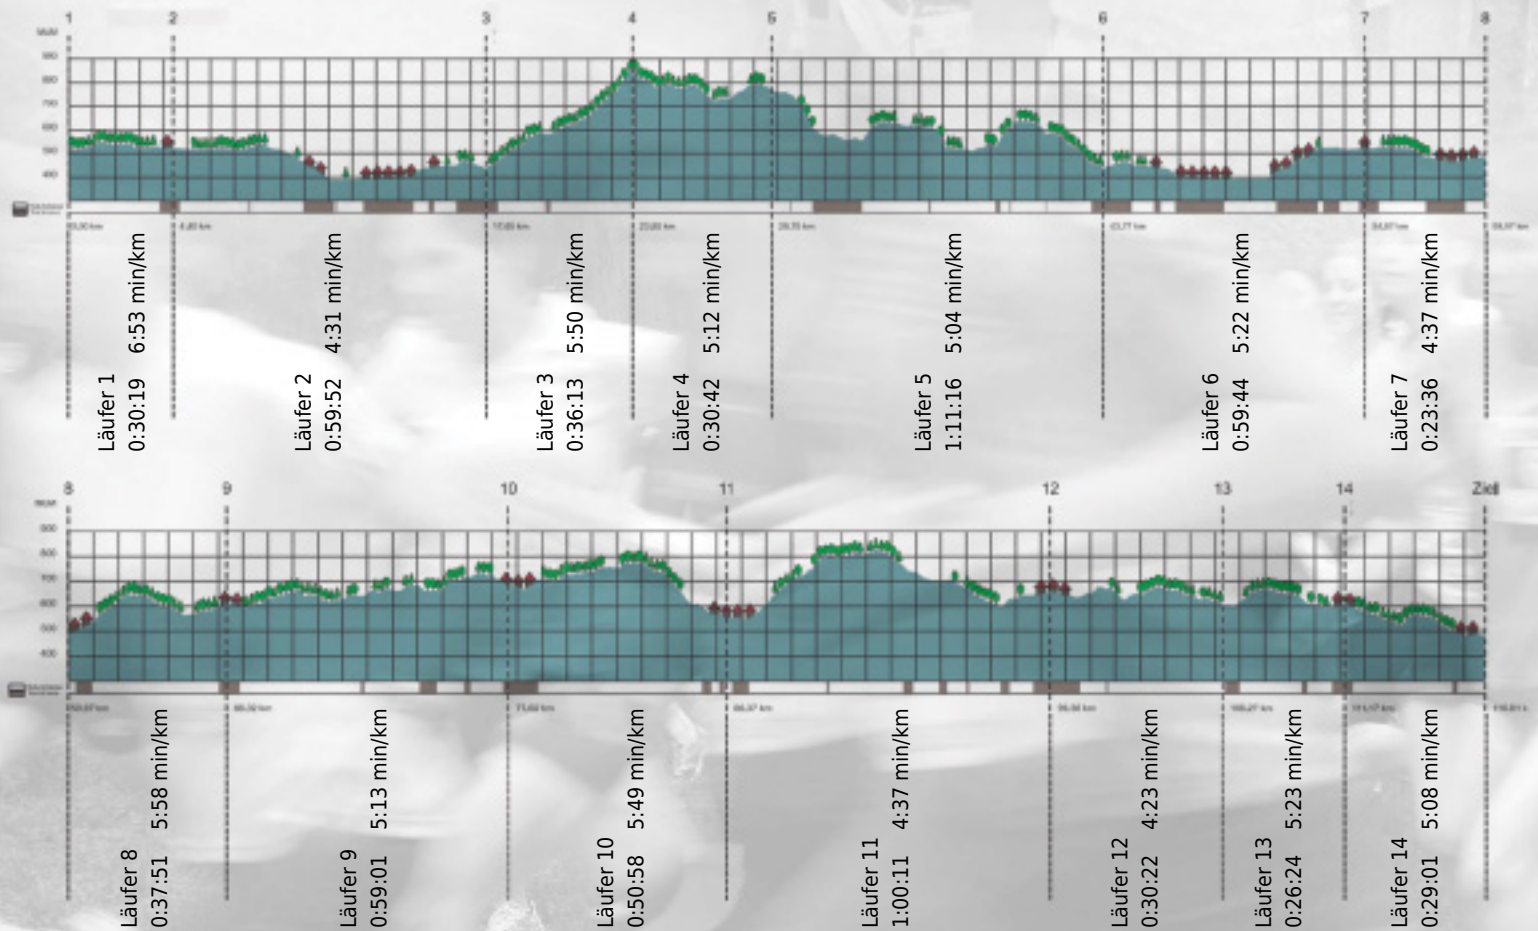

URKUNDE

Platz gesamt: 344

Platz Kategorie: 109

ERNI

Kategorie: Langsame

Laufzeit: 10:05:30 h (5:11 min/km / 11.49 km/h)

Sponsoren

ALSTOM NZZ