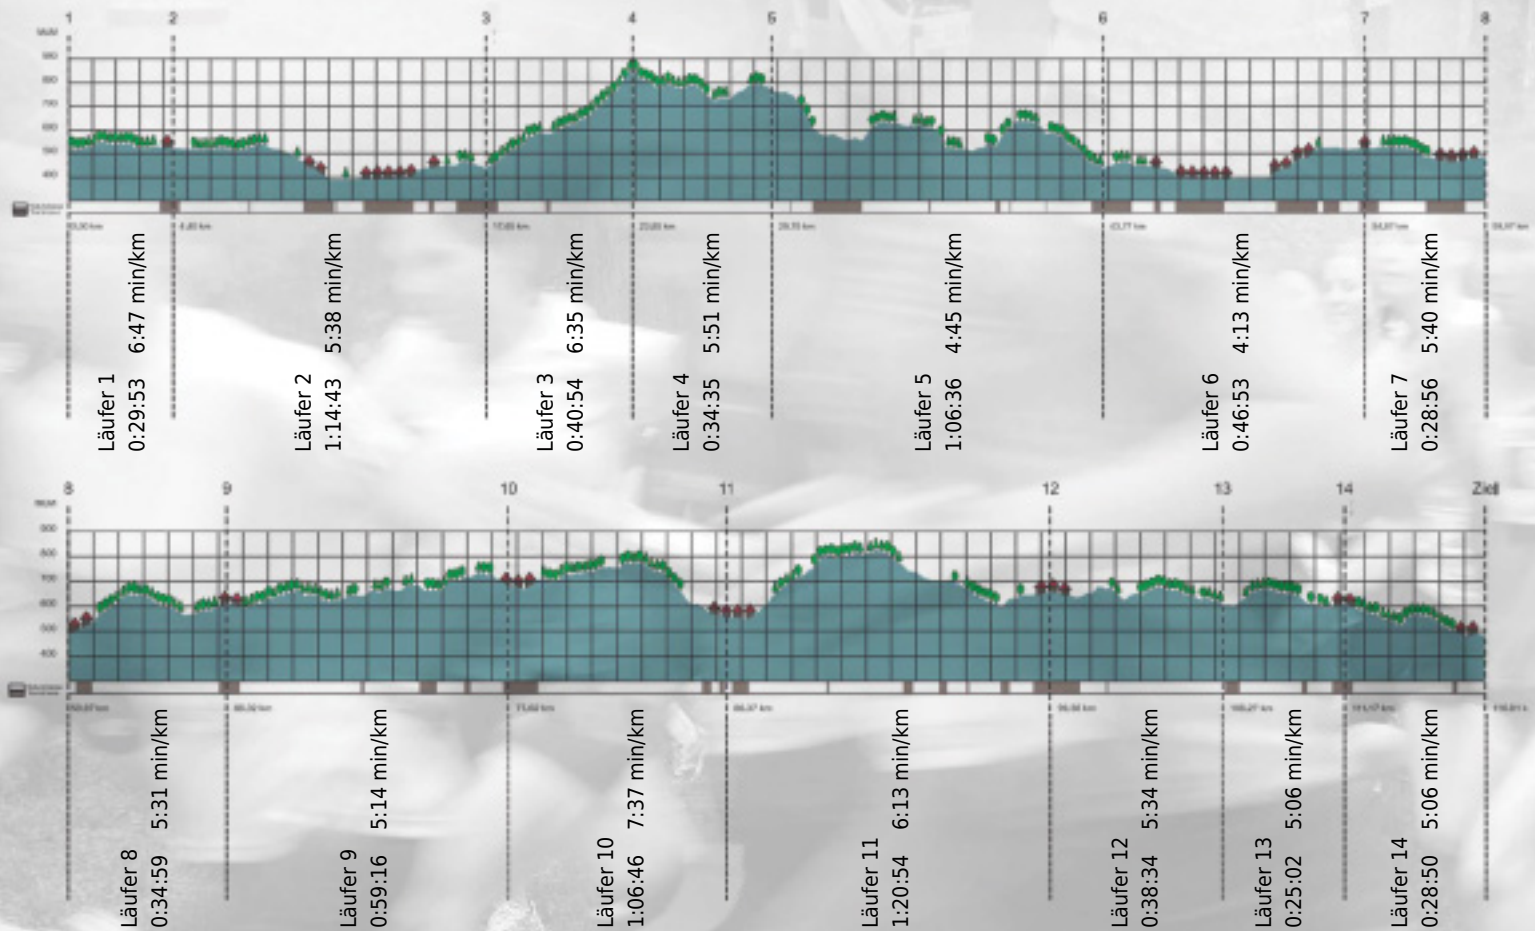

# URKUNDE

Platz gesamt: 655

Platz Kategorie: 360

## ETH-Schlichwürmli

Kategorie: Langsame

Laufzeit: 10:56:51 h (5:37 min/km / 10.60 km/h)

Sponsoren

Partner

Zürich den 09.Mai 2011