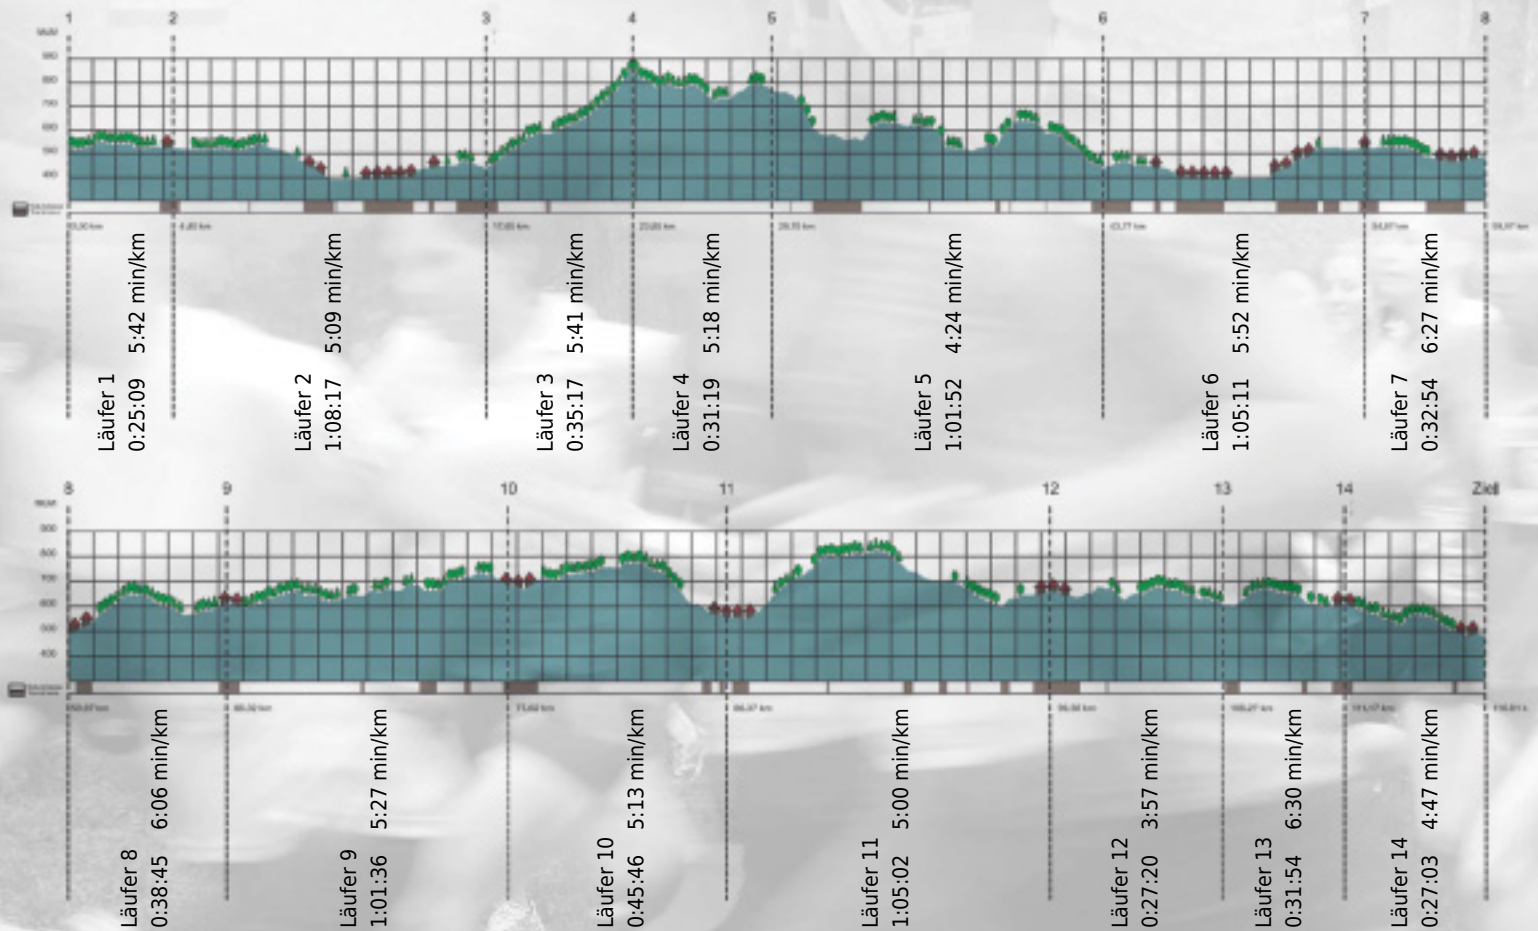

# URKUNDE

**Platz gesamt: 417**

**Platz Kategorie: 157**

## IG Risotto

**Kategorie: Langsame**

**Laufzeit: 10:17:25 h (- min/km / - km/h)**

Sponsoren

ALSTOM

NZZ

Partner