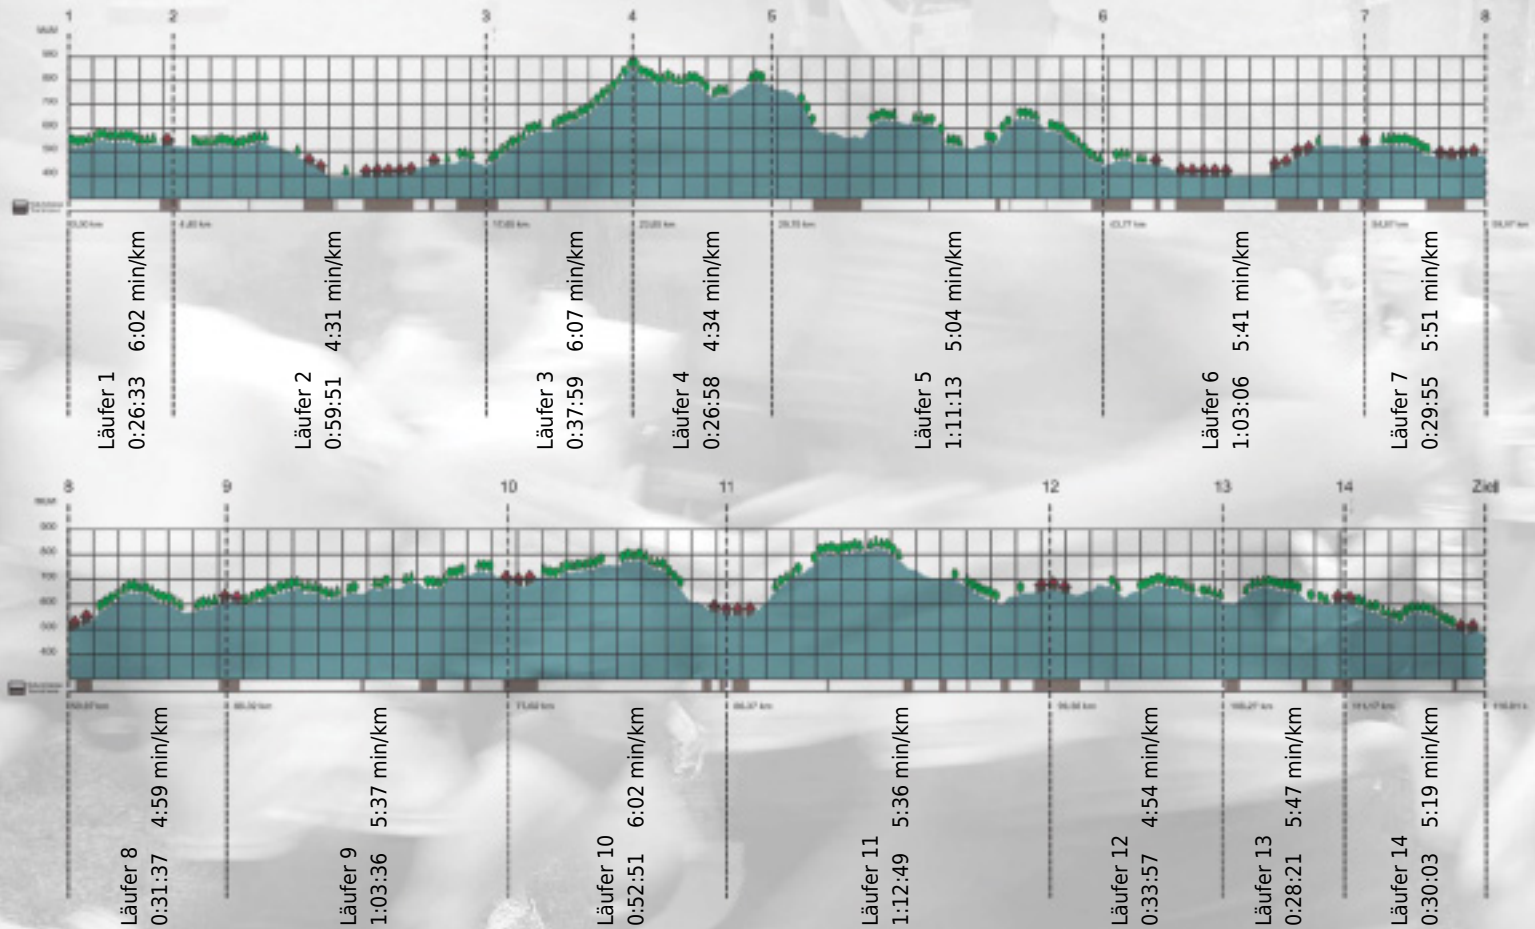

Stafette im
Grossraum
Zürich

GEDENKLAUF
WALTER HIEMEYER

URKUNDE

Platz gesamt: 503

Platz Kategorie: 225

Jappadapedidu

Kategorie: Langsame

Laufzeit: 10:28:49 h (5:23 min/km / 11.07 km/h)