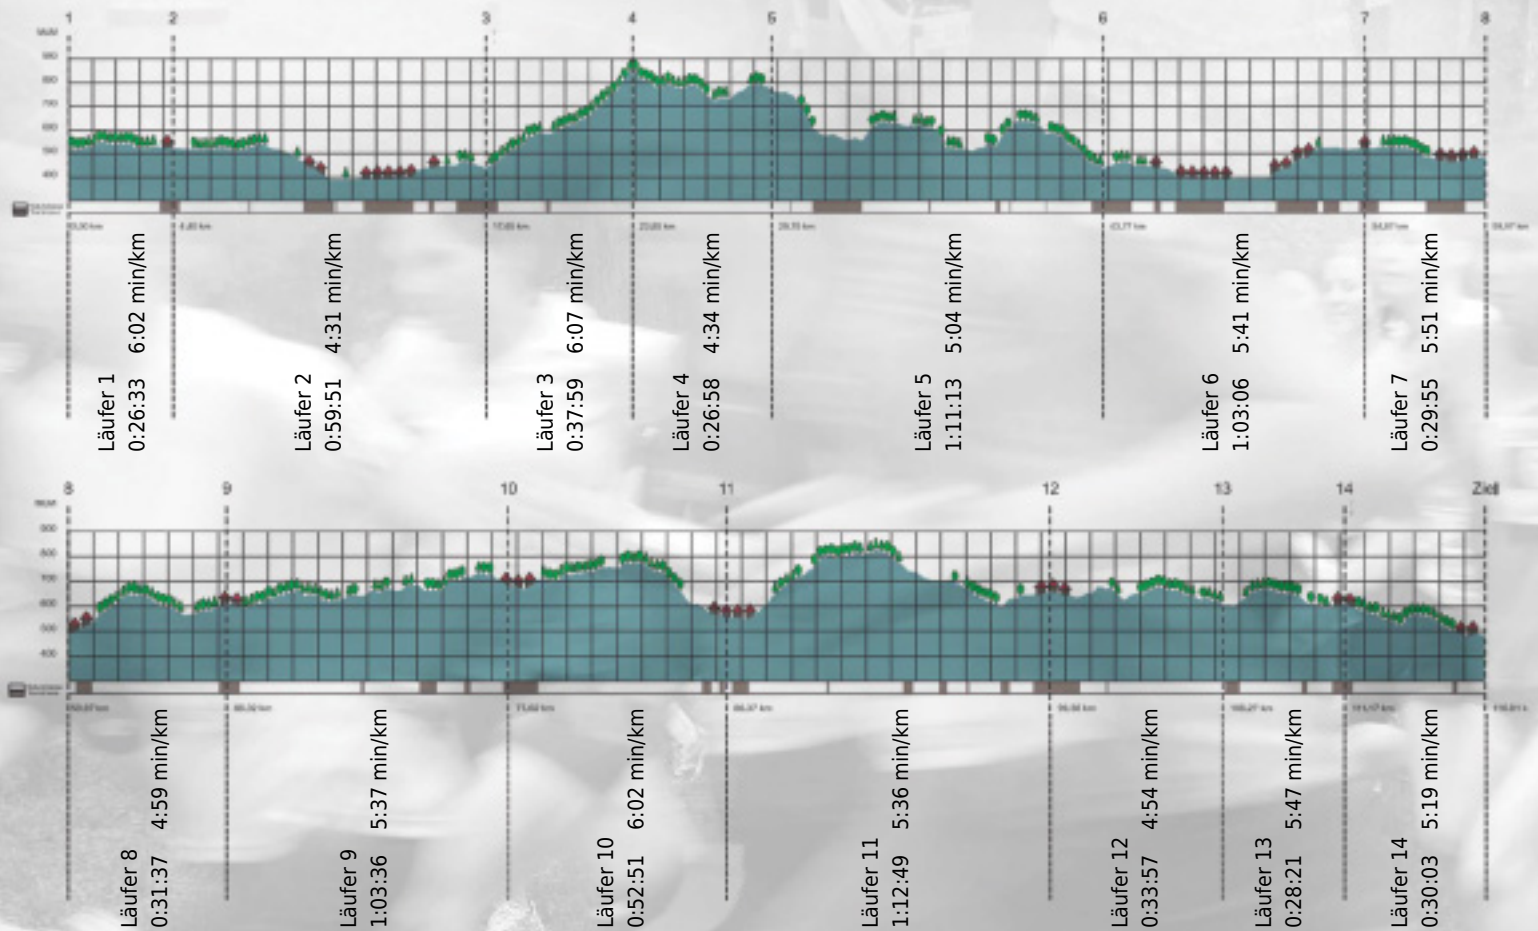

URKUNDE

Platz gesamt: 503

Platz Kategorie: 225

Jappadapedidu

Kategorie: Langsame

Laufzeit: 10:28:49 h (5:23 min/km / 11.14 km/h)

Sponsoren

ALSTOM