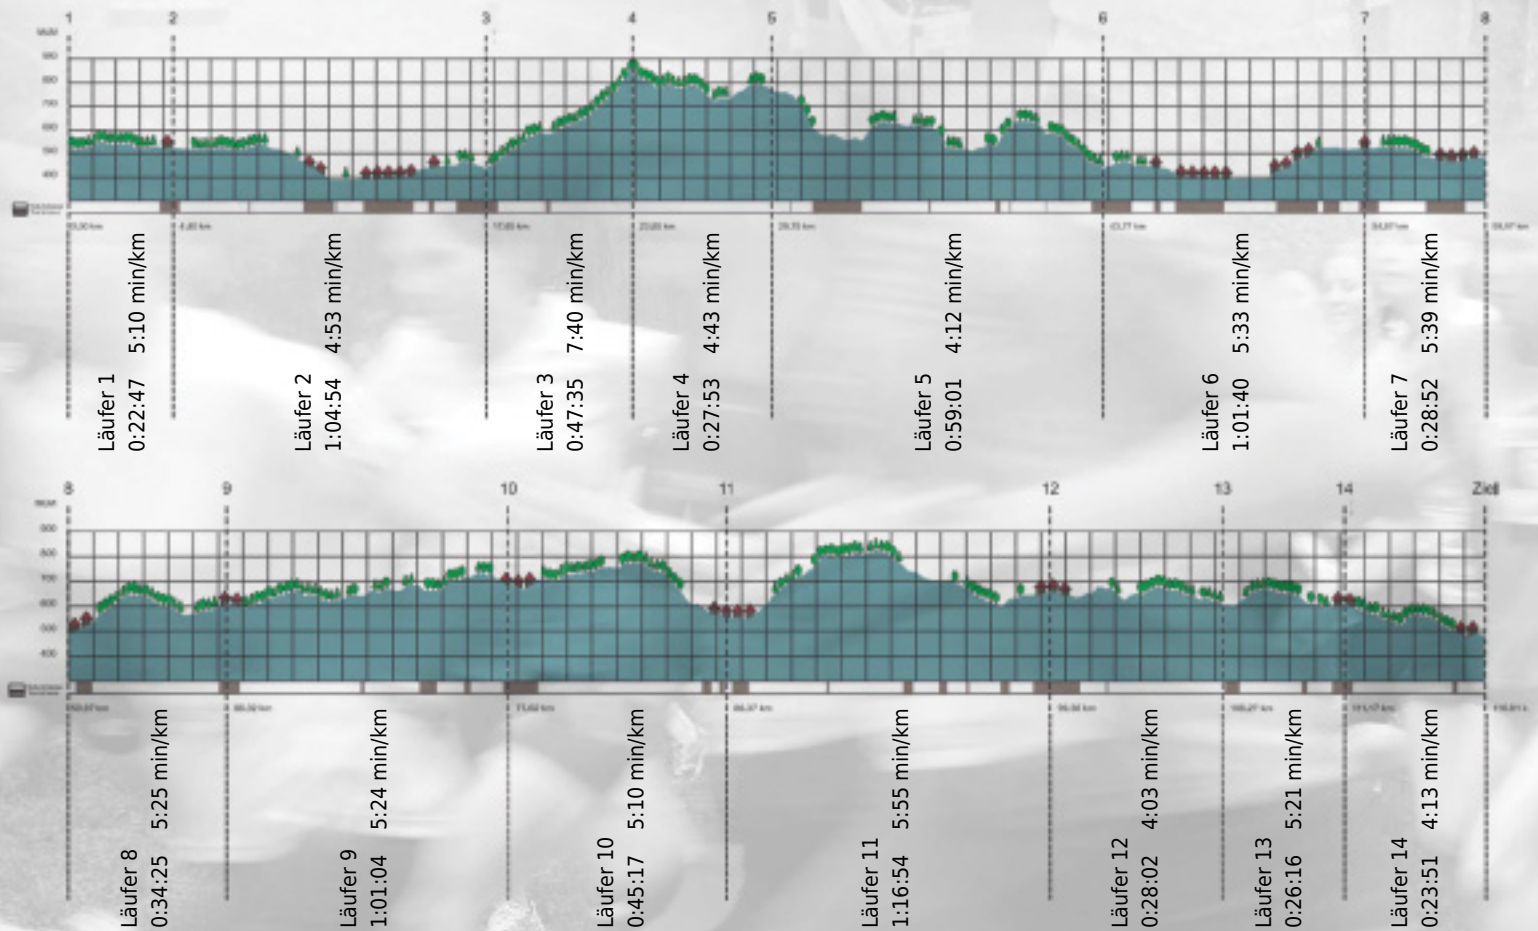

URKUNDE

Platz gesamt: 365

Platz Kategorie: 121

Klybeckrunners

Kategorie: Langsame

Laufzeit: 10:08:31 h (5:12 min/km / 11.52 km/h)

Sponsoren

Partner