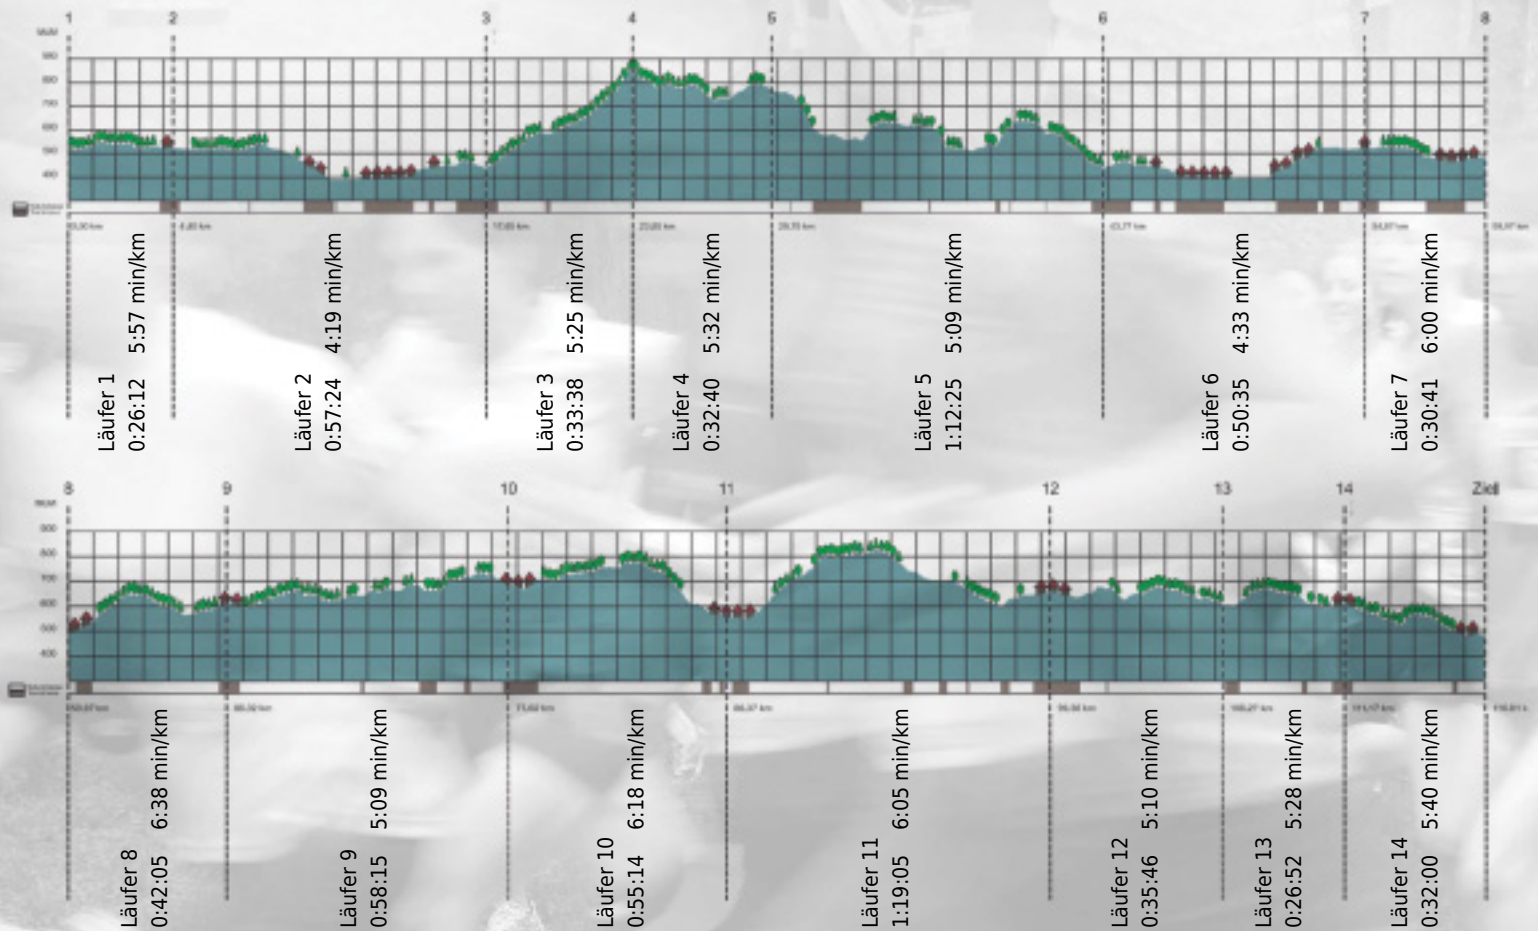

URKUNDE

Platz gesamt: 528

Platz Kategorie: 246

krassmedial

Kategorie: Langsame

Laufzeit: 10:32:52 h (5:25 min/km / 11.00 km/h)

Sponsoren

ALSTOM