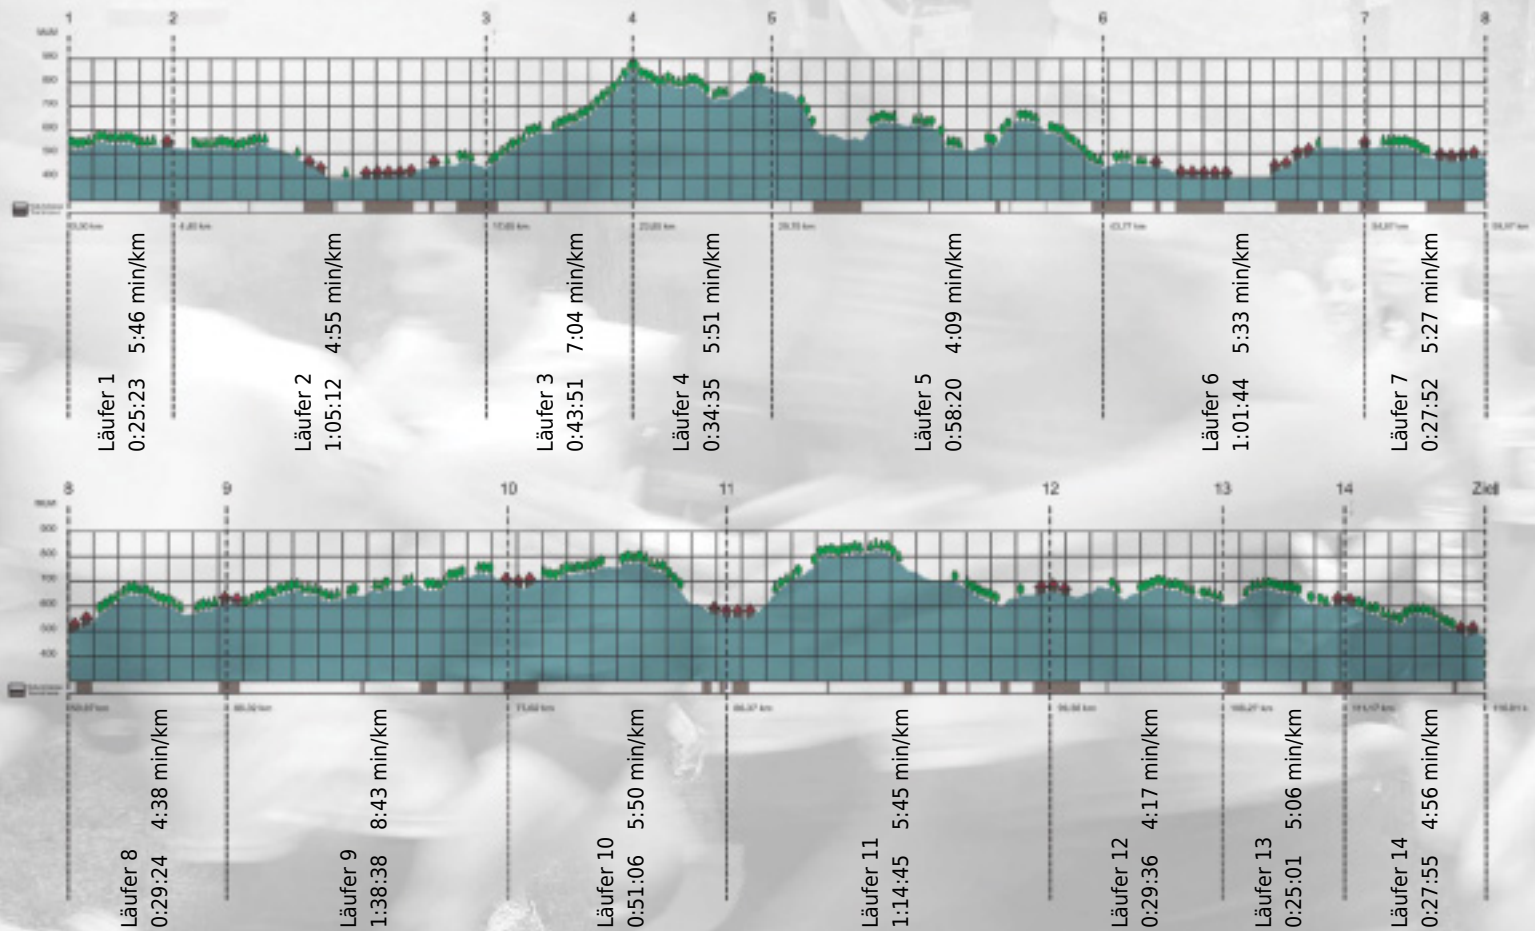

# URKUNDE

**Platz gesamt: 640**

**Platz Kategorie: 347**

**KSB**

**Kategorie: Langsame**

**Laufzeit: 10:53:22 h (5:35 min/km / 10.65 km/h)**

Sponsoren

ALSTOM