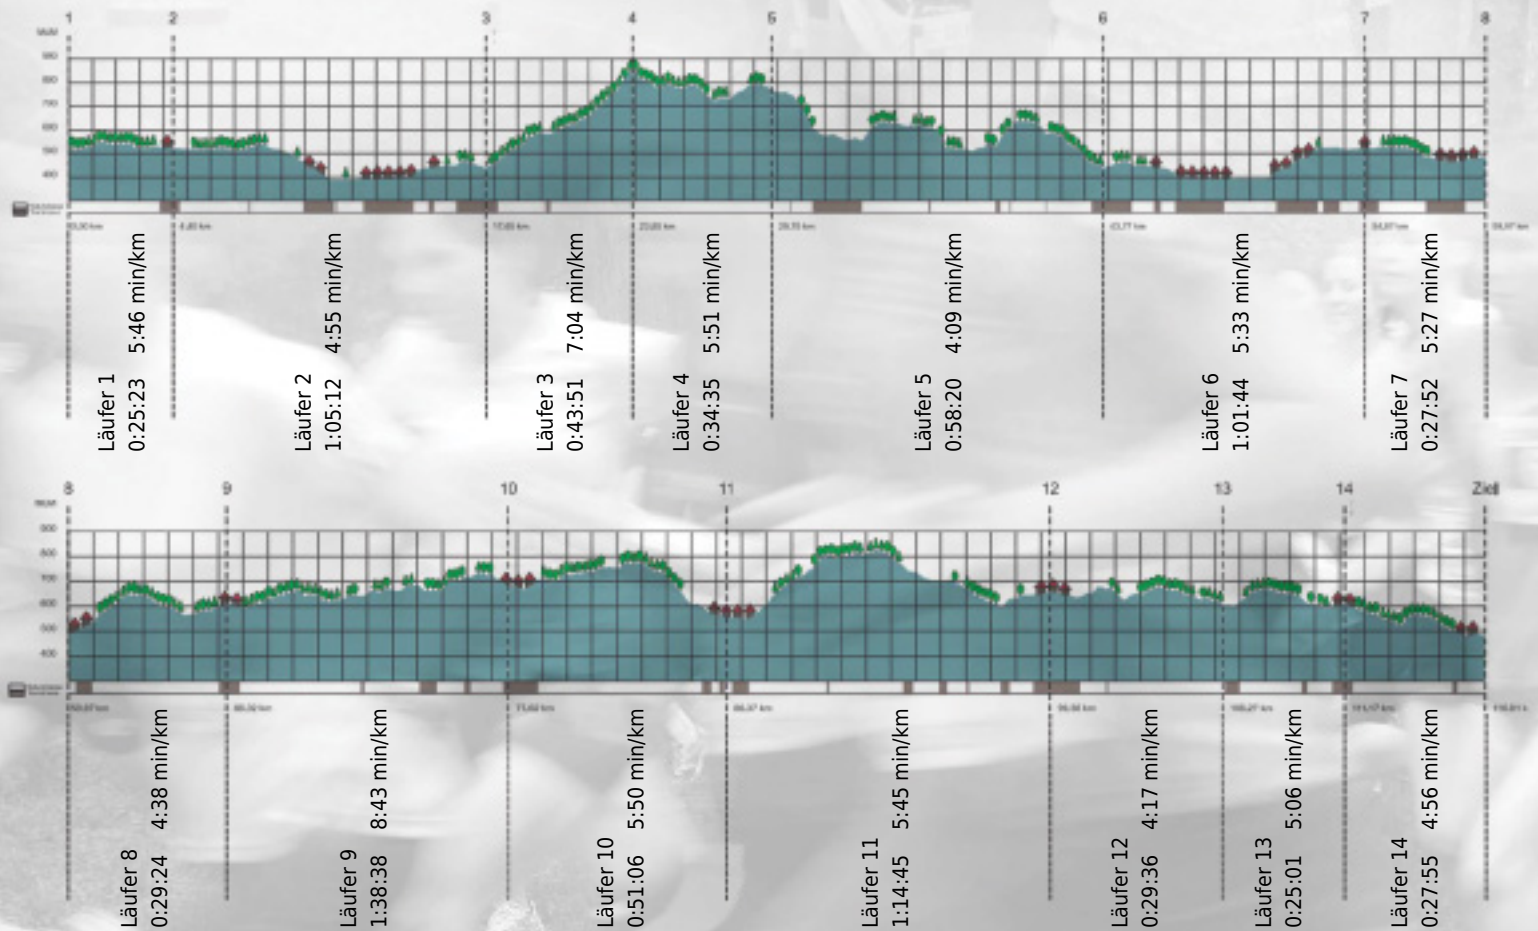

URKUNDE

Platz gesamt: 640

Platz Kategorie: 347

KSB

Kategorie: Langsame

Laufzeit: 10:53:22 h (5:35 min/km / 10.65 km/h)

Sponsoren

ALSTOM