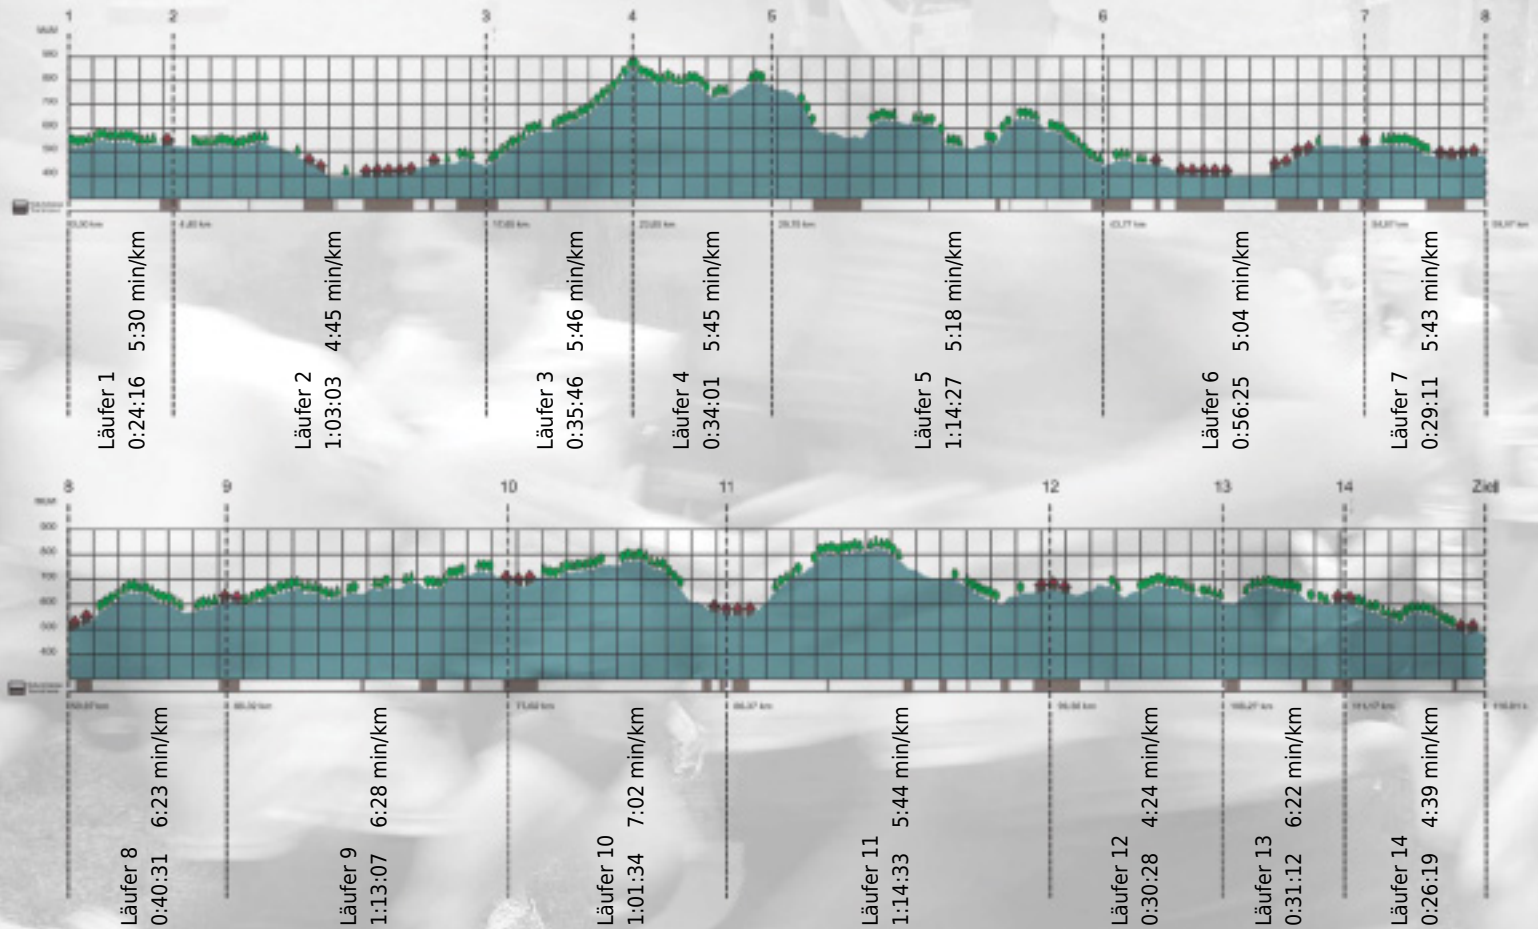

# URKUNDE

Platz gesamt: 646

Platz Kategorie: 352

## KV Zürich Business School

Kategorie: Langsame

Laufzeit: 10:54:53 h (- min/km / - km/h)

Sponsoren

Partner