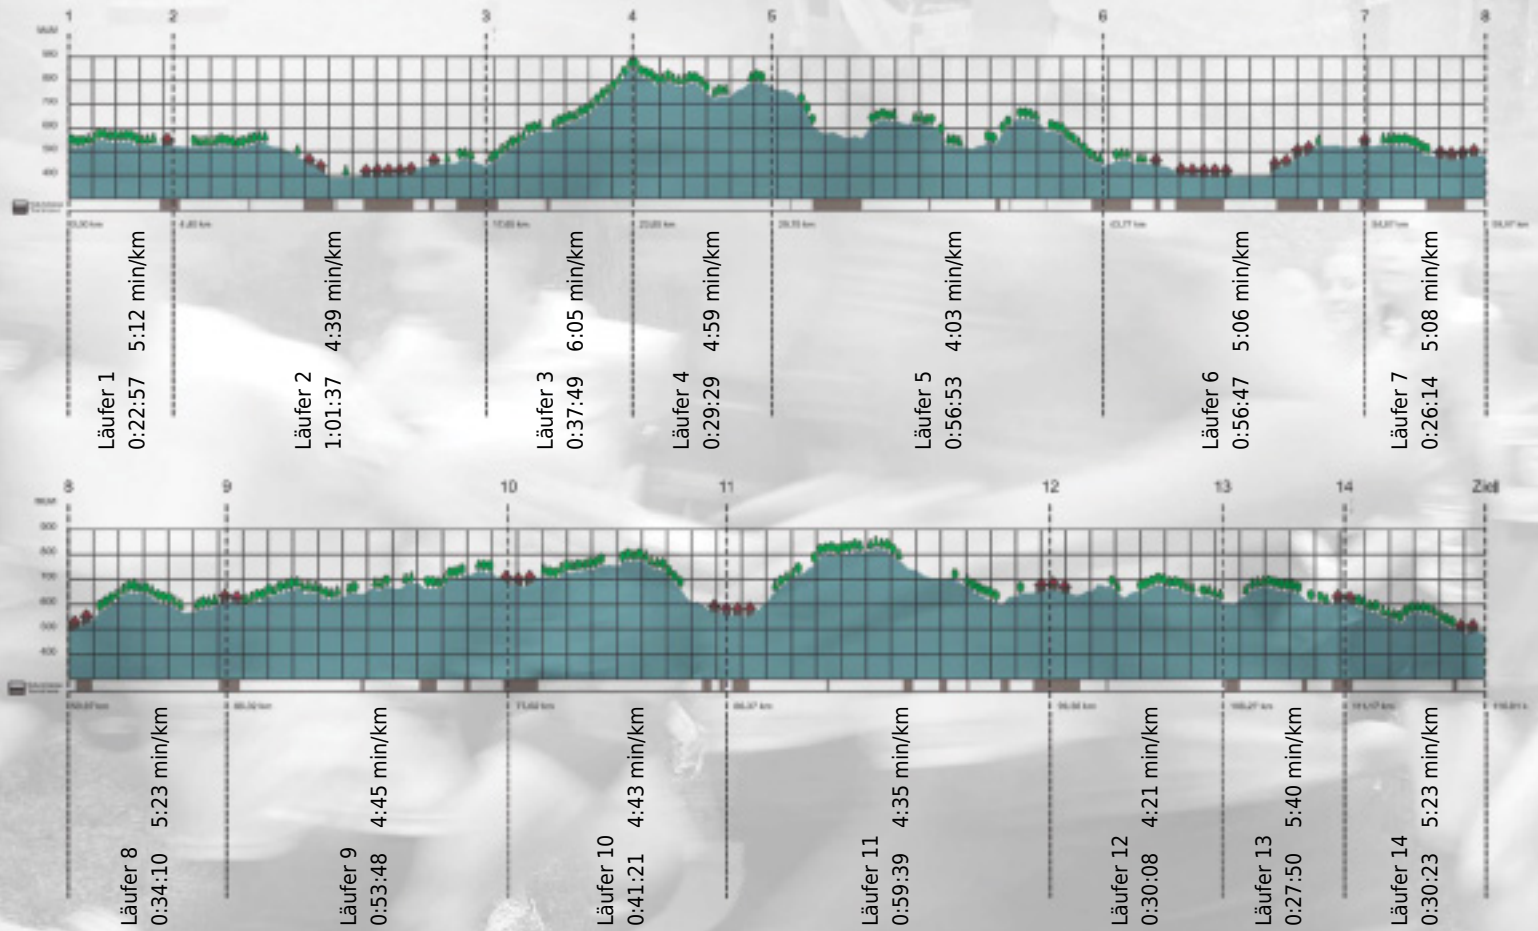

# URKUNDE

**Platz gesamt: 135**

**Platz Kategorie: 11**

## LC Kafirahm unschlagbar

**Kategorie: Langsame**

**Laufzeit: 9:29:05 h (4:52 min/km / 12.31 km/h)**

Sponsoren

ALSTOM

NZZ

Partner

Passion for quality. Since 1914.