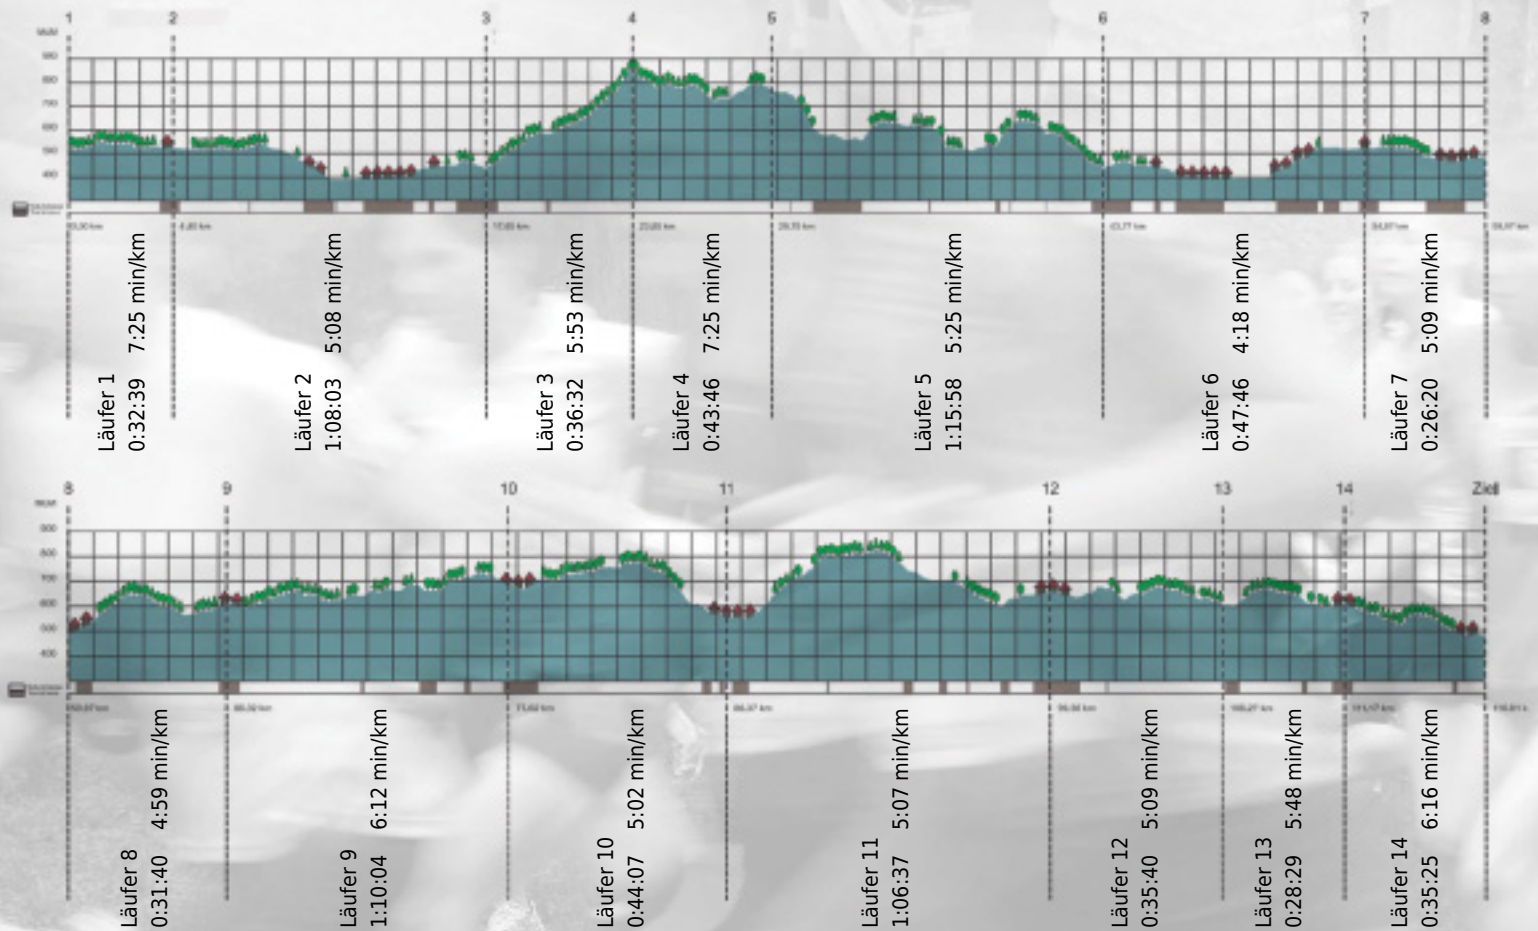

URKUNDE

Platz gesamt: 590

Platz Kategorie: 300

Lex Specialis

Kategorie: Langsame

Laufzeit: 10:43:06 h (5:30 min/km / 10.82 km/h)

Sponsoren

ALSTOM