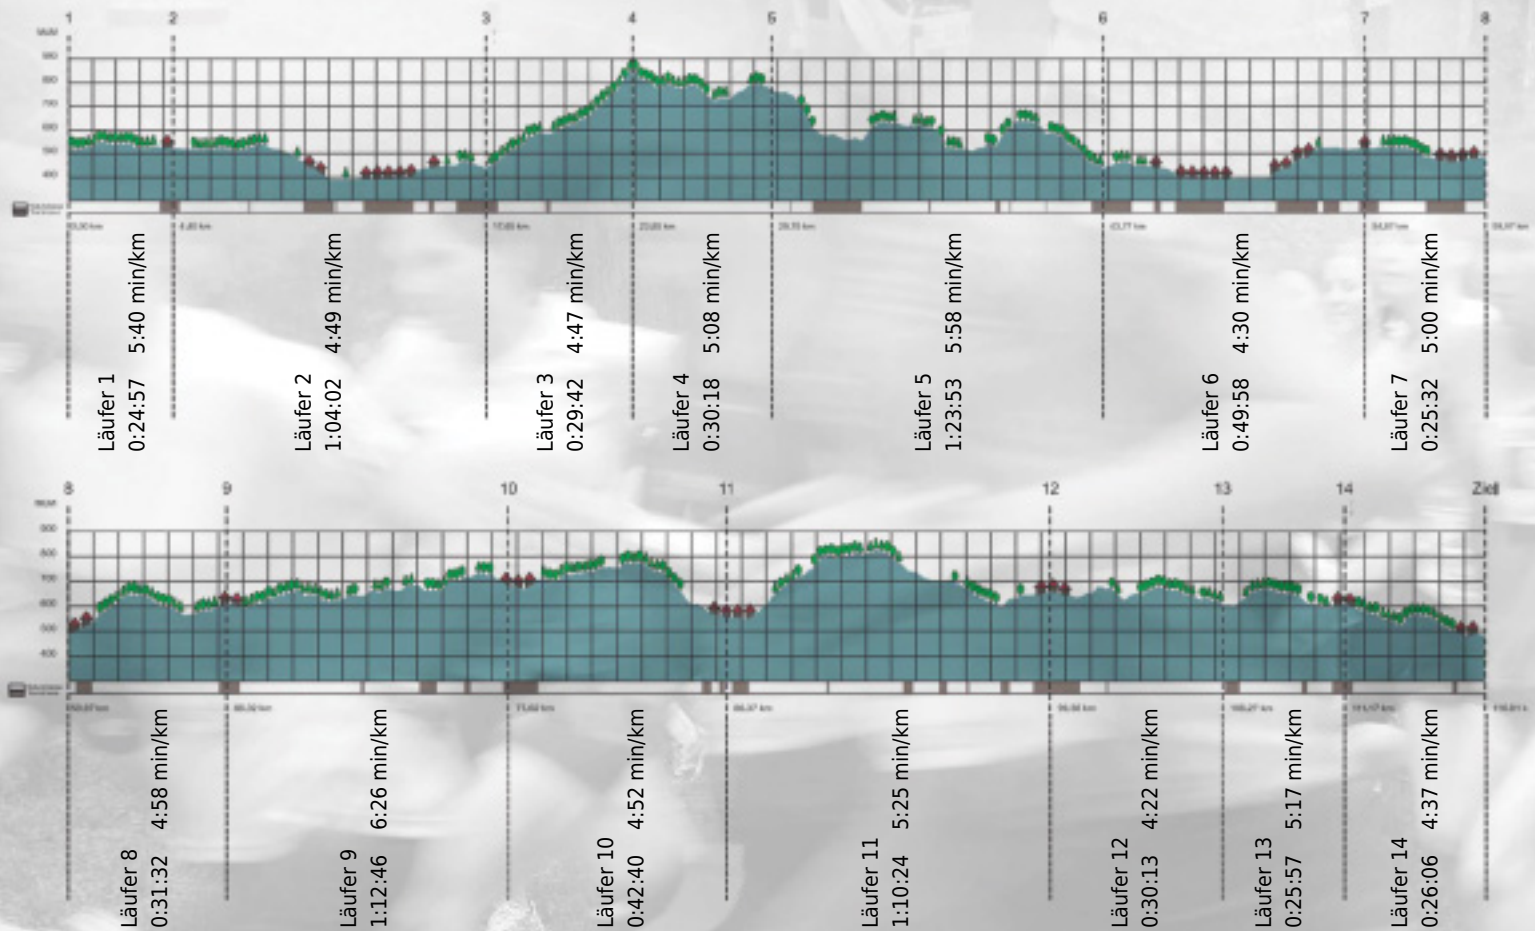

Stafette im
Grossraum
Zürich

GEDENKLAUF
WALTER HIEMEYER

URKUNDE

Platz gesamt: 361

Platz Kategorie: 118

LINDT & SPR NGLI Excellence 53%

Kategorie: Langsame

Laufzeit: 10:08:00 h (- min/km / - km/h)