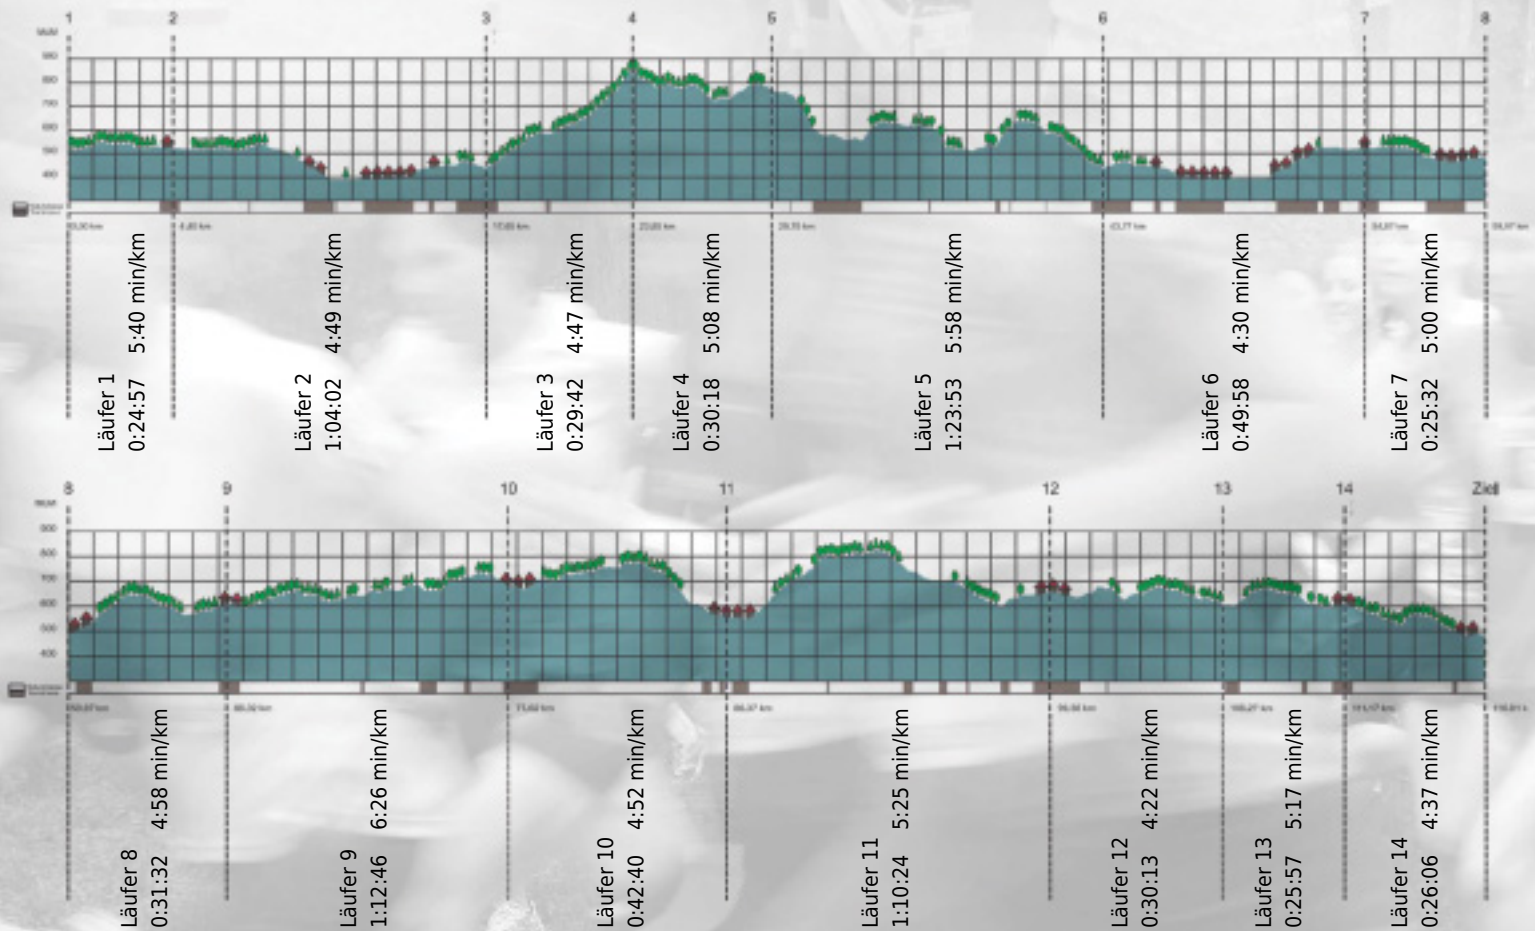

# URKUNDE

**Platz gesamt: 361**

**Platz Kategorie: 118**

**LINDT & SPR NGLI Excellence 53%**

**Kategorie: Langsame**

**Laufzeit: 10:08:00 h (5:12 min/km / 11.45 km/h)**

Sponsoren

Partner