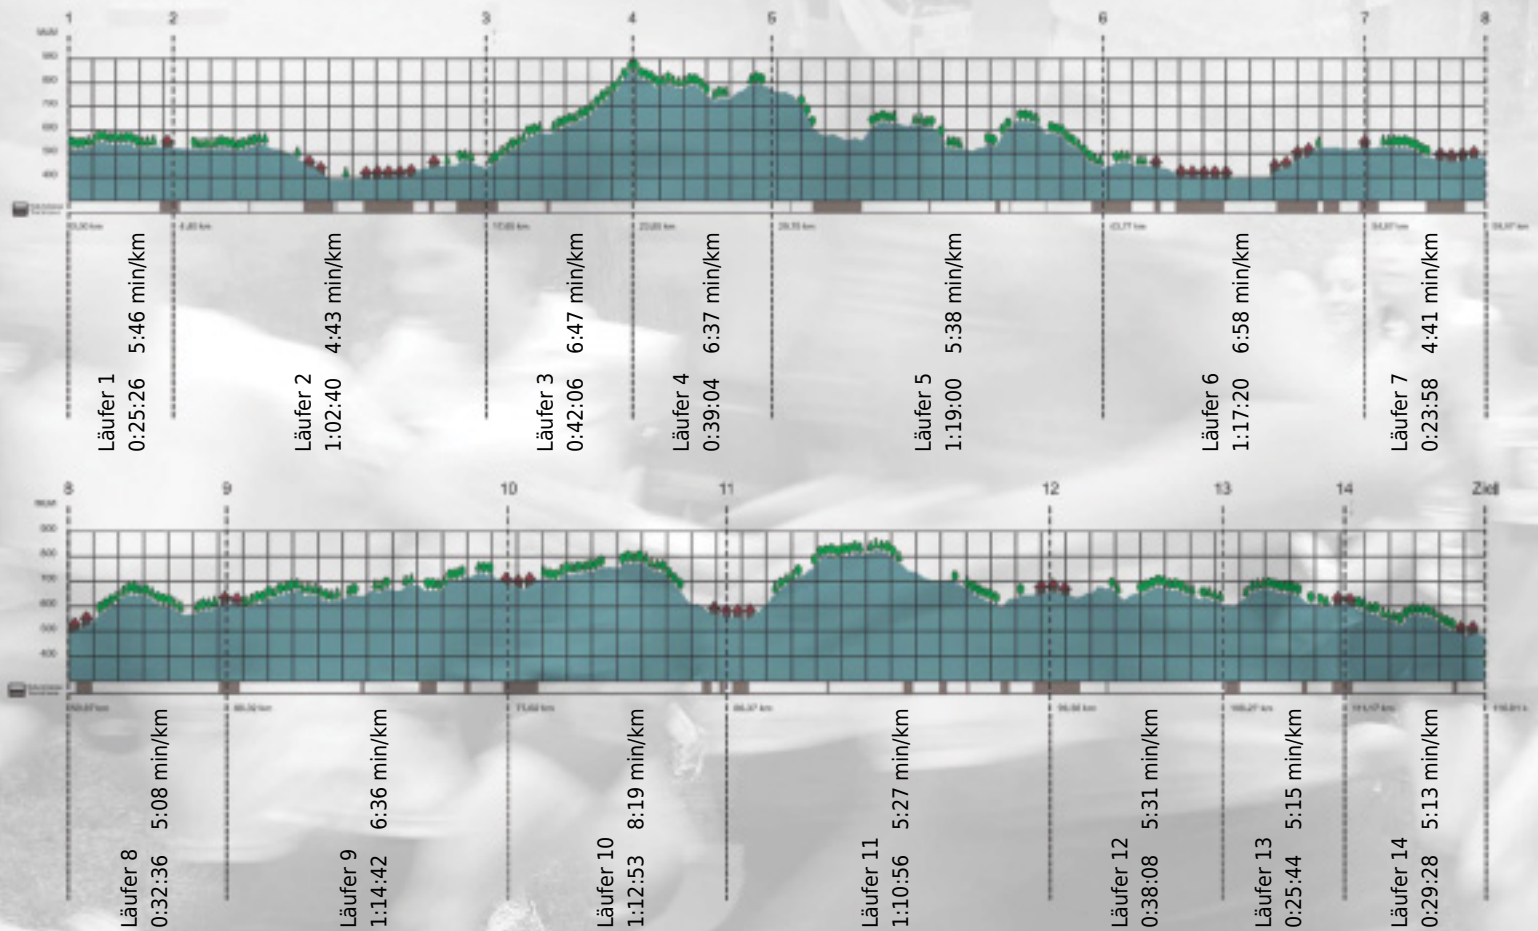

# URKUNDE

**Platz gesamt: 752**

**Platz Kategorie: 447**

## Luser

**Kategorie: Langsame**

**Laufzeit: 11:34:01 h (5:56 min/km / 10.03 km/h)**

Sponsoren

ALSTOM

NZZ

Partner