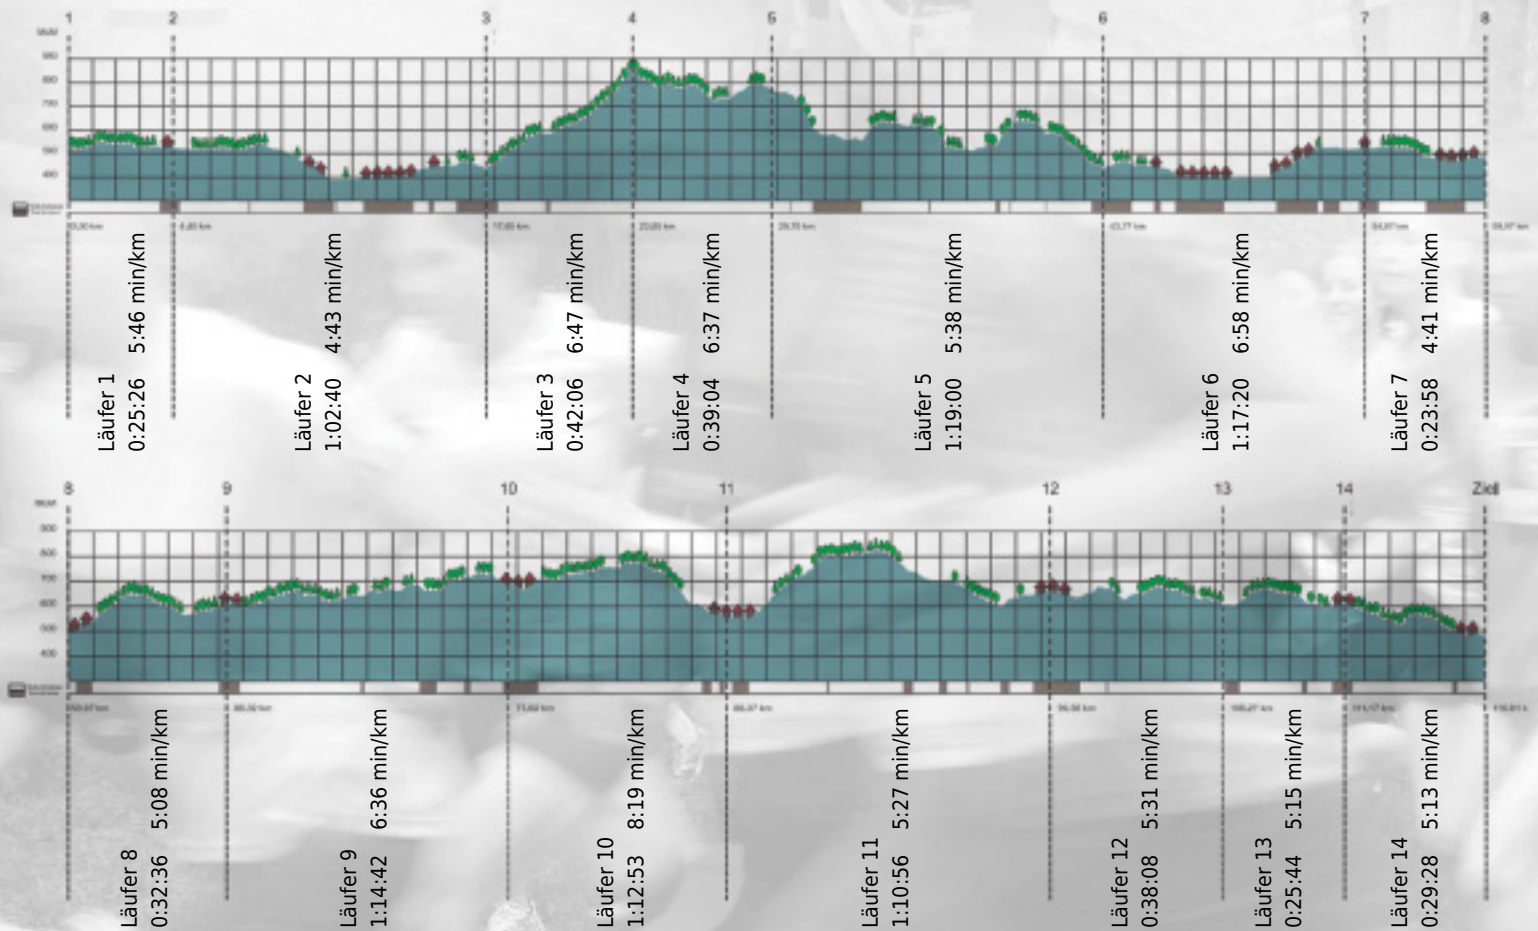

# URKUNDE

**Platz gesamt: 752**

**Platz Kategorie: 447**

## Luser

**Kategorie: Langsame**

**Laufzeit: 11:34:01 h (- min/km / - km/h)**

Sponsoren

ALSTOM

NZZ

Partner