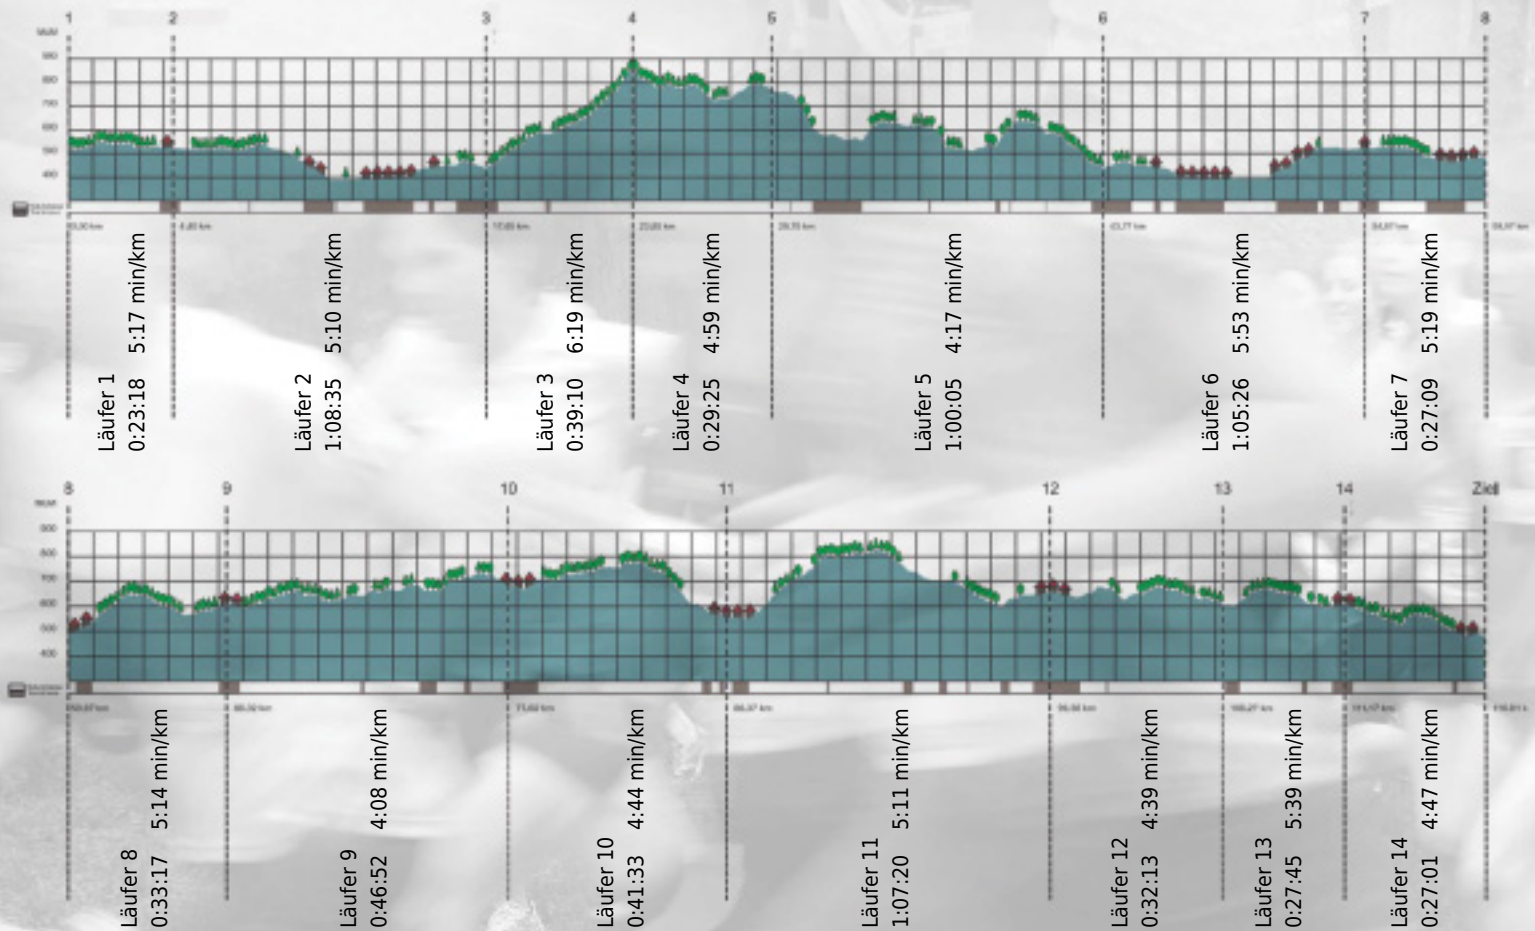

URKUNDE

Platz gesamt: 233

Platz Kategorie: 45

Medizinische Klinik Münsterlingen 1

Kategorie: Langsame

Laufzeit: 9:49:09 h (5:02 min/km / 11.81 km/h)

Sponsoren

ALSTOM