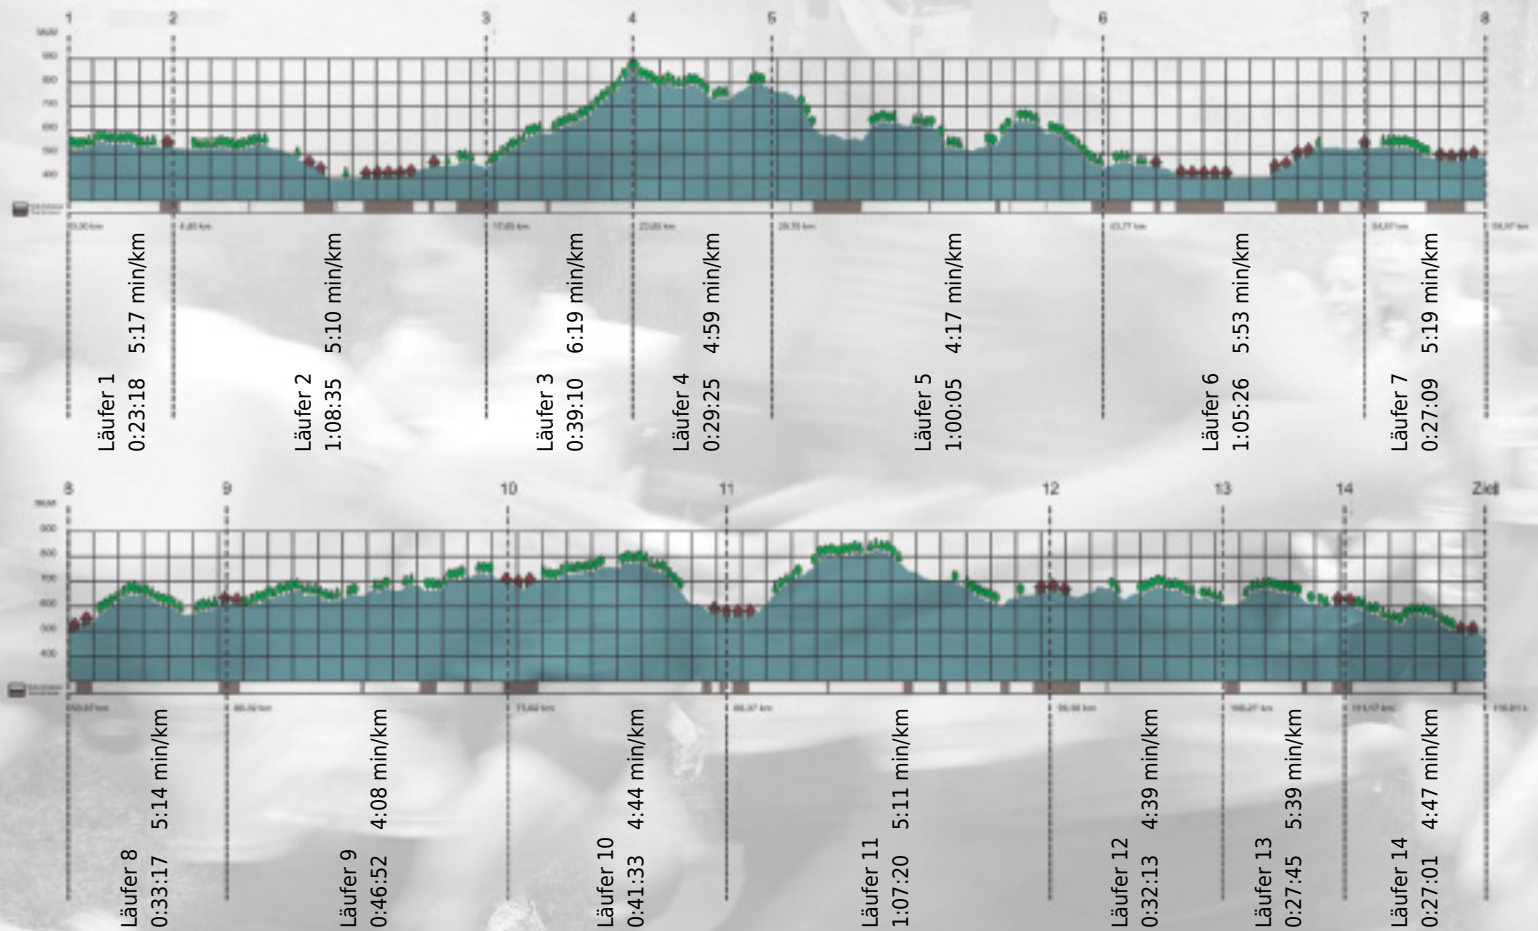

URKUNDE

Platz gesamt: 233

Platz Kategorie: 45

Medizinische Klinik Münsterlingen 1

Kategorie: Langsame

Laufzeit: 9:49:09 h (- min/km / - km/h)

Sponsoren

ALSTOM