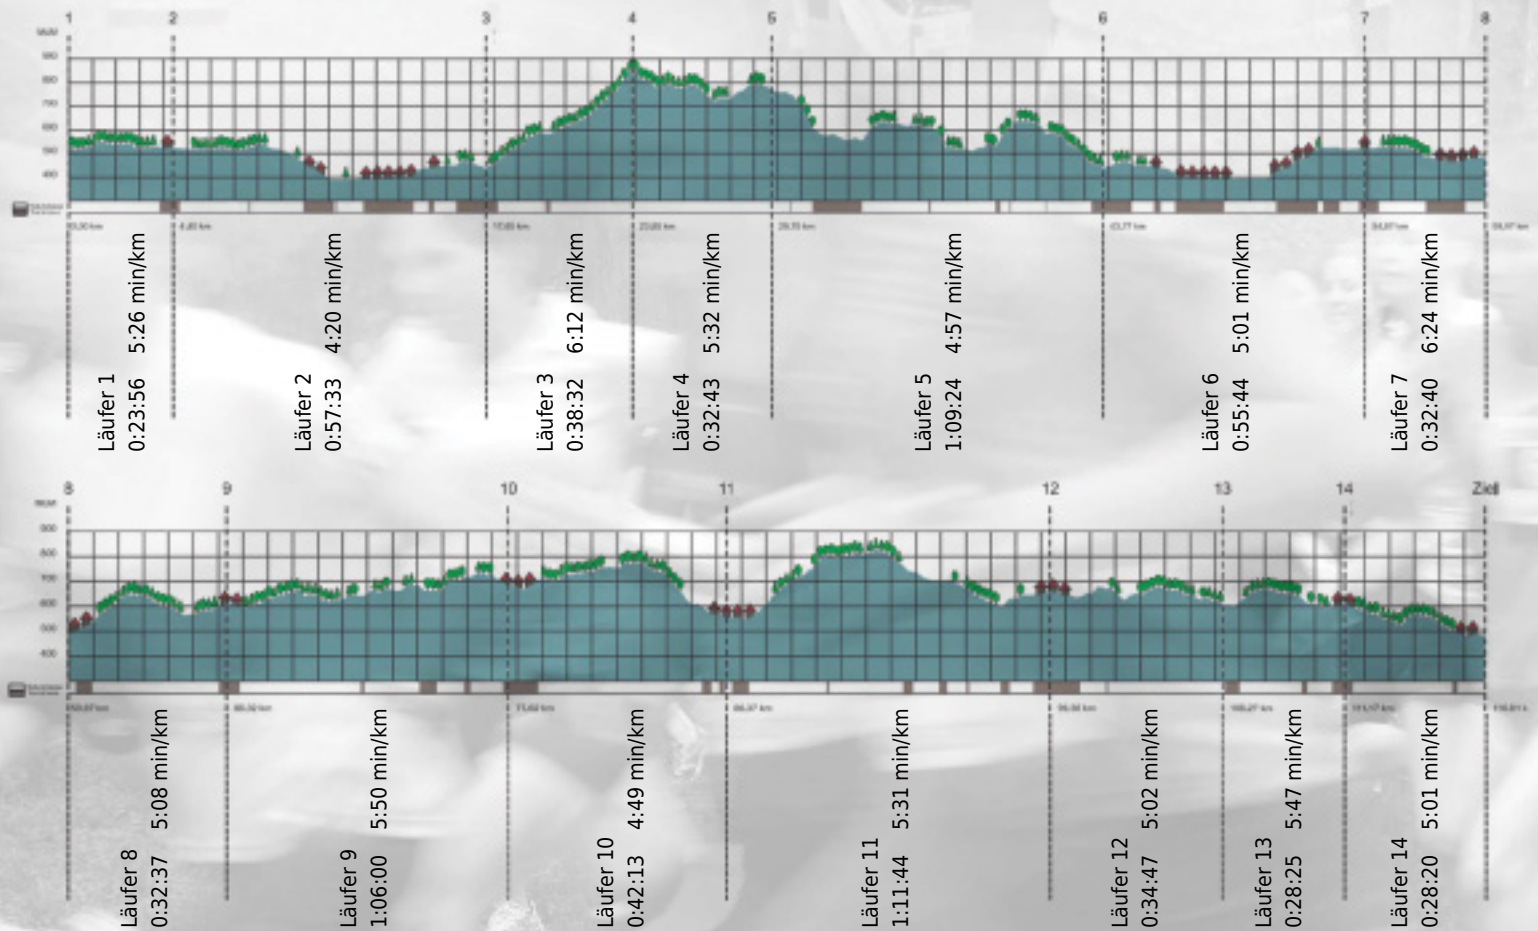

# URKUNDE

Platz gesamt: 401

Platz Kategorie: 145

## Nilu

Kategorie: Langsame

Laufzeit: 10:14:38 h (5:15 min/km / 11.40 km/h)

Sponsoren

Partner