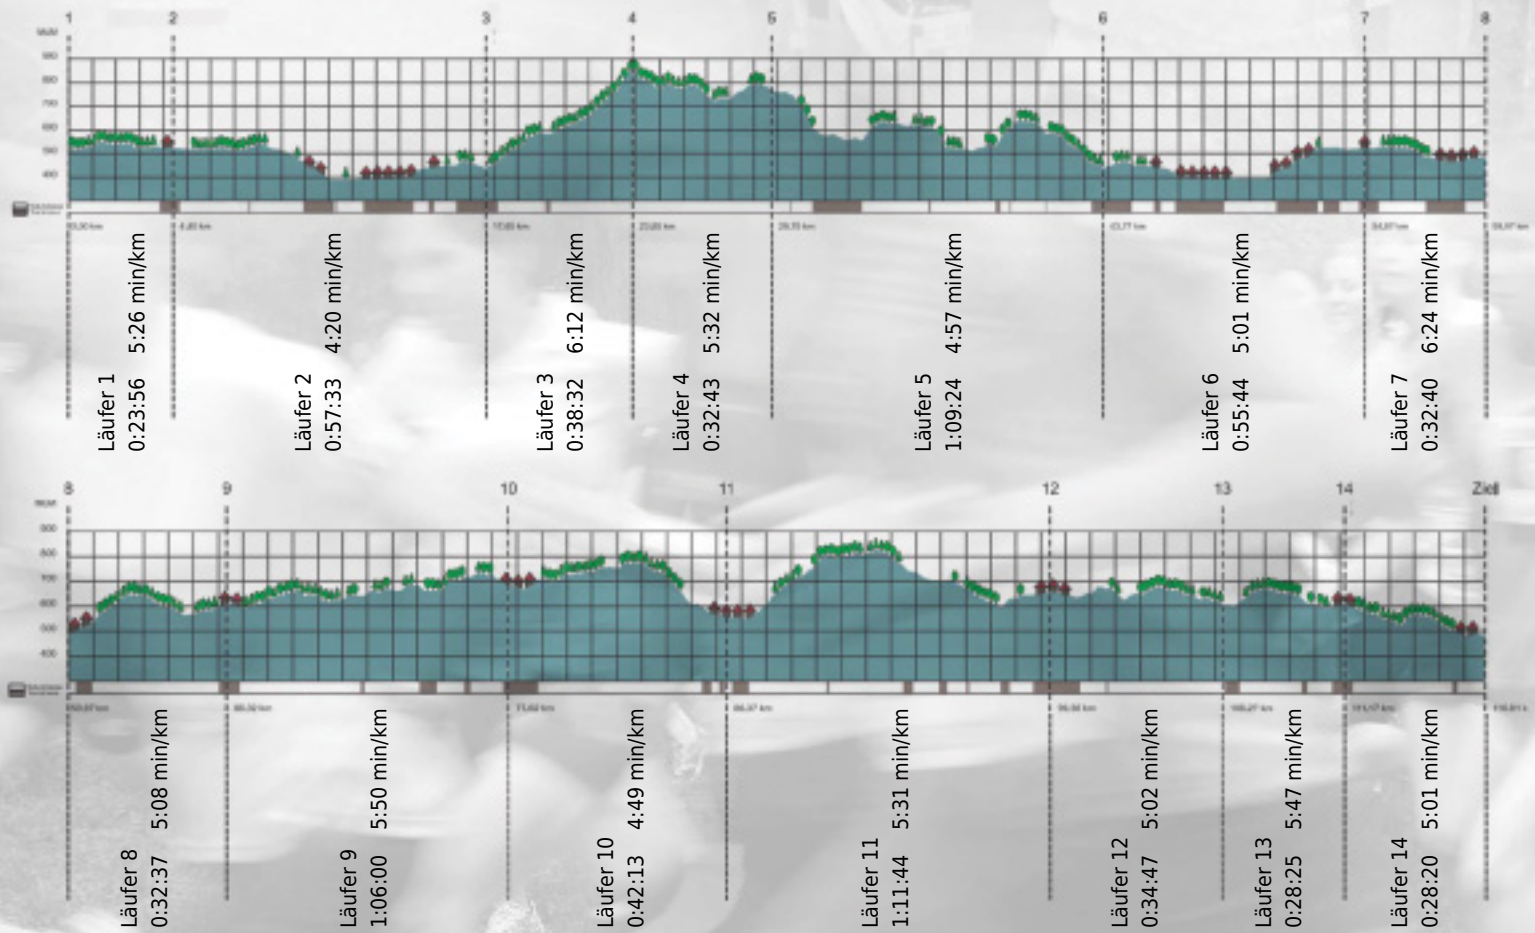

Stafette im
Grossraum
Zürich

GEDENKLAUF
WALTER HIEMEYER

URKUNDE

Platz gesamt: 401

Platz Kategorie: 145

Nilu

Kategorie: Langsame

Laufzeit: 10:14:38 h (5:15 min/km / 11.32 km/h)