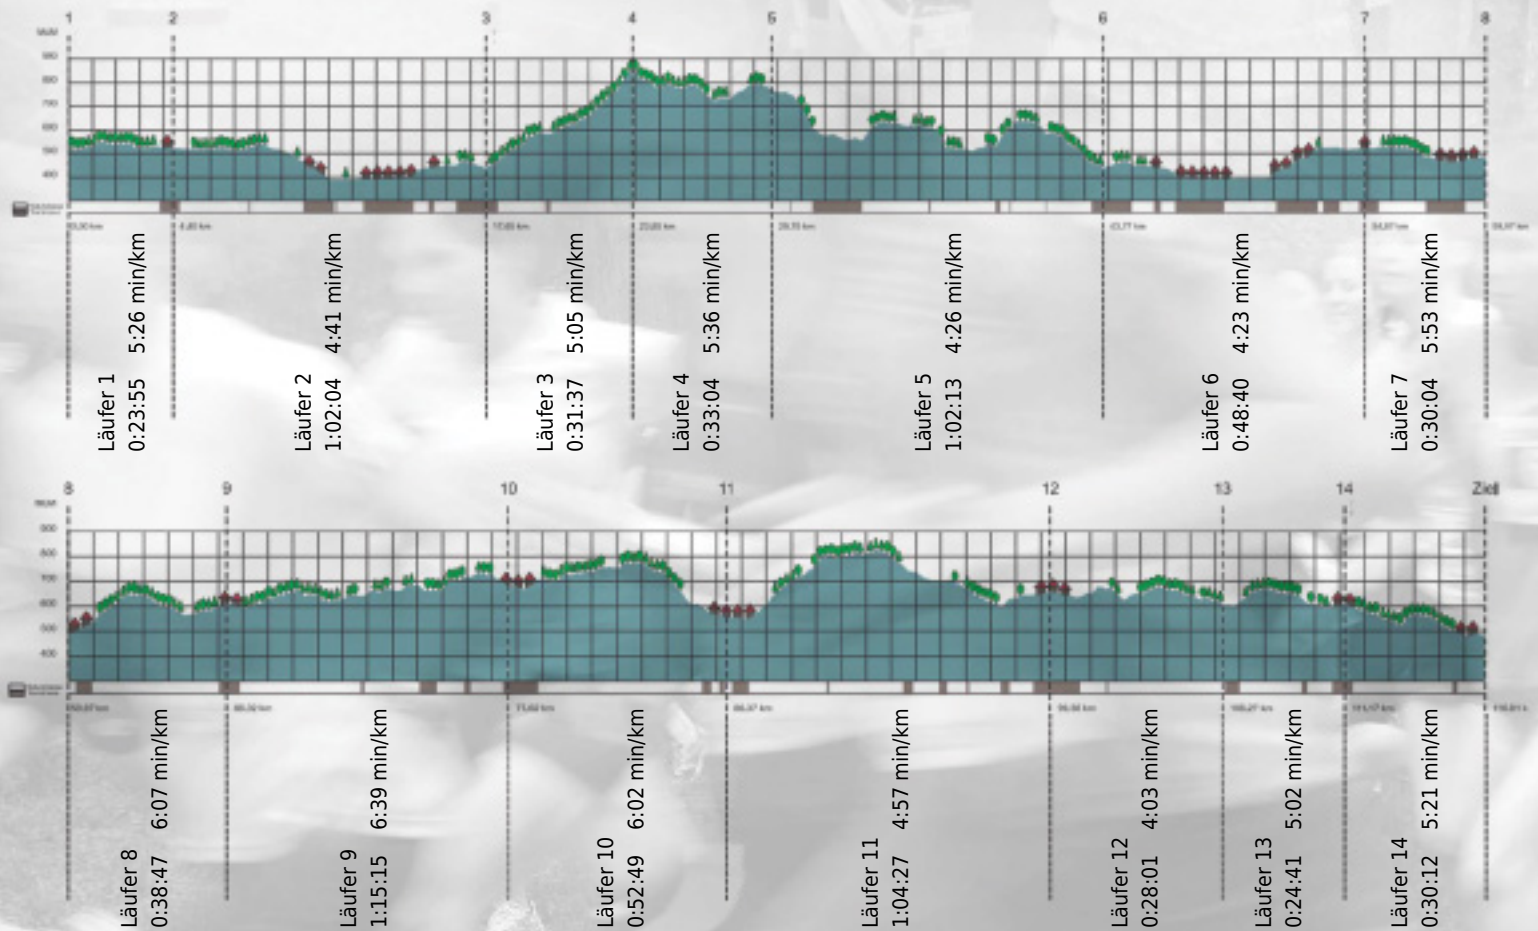

URKUNDE

Platz gesamt: 346

Platz Kategorie: 110

non-stemi

Kategorie: Langsame

Laufzeit: 10:05:49 h (5:11 min/km / 11.49 km/h)

Sponsoren

ALSTOM