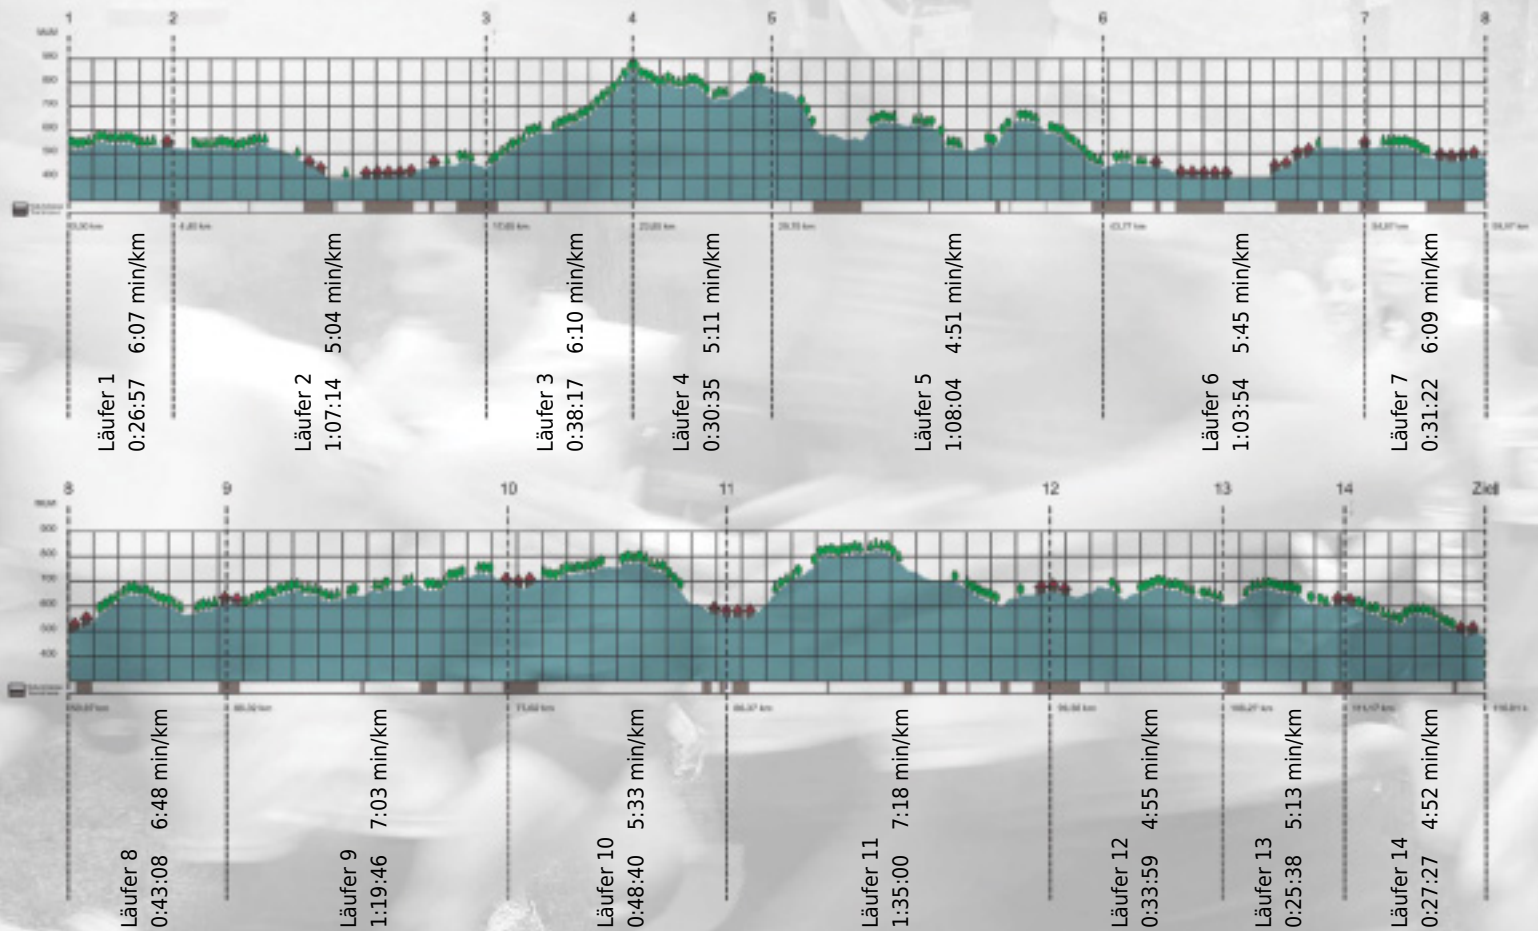

# URKUNDE

**Platz gesamt: 731**

**Platz Kategorie: 429**

## PES-Runners

**Kategorie: Langsame**

**Laufzeit: 11:20:01 h (5:49 min/km / 10.24 km/h)**

Sponsoren

Partner