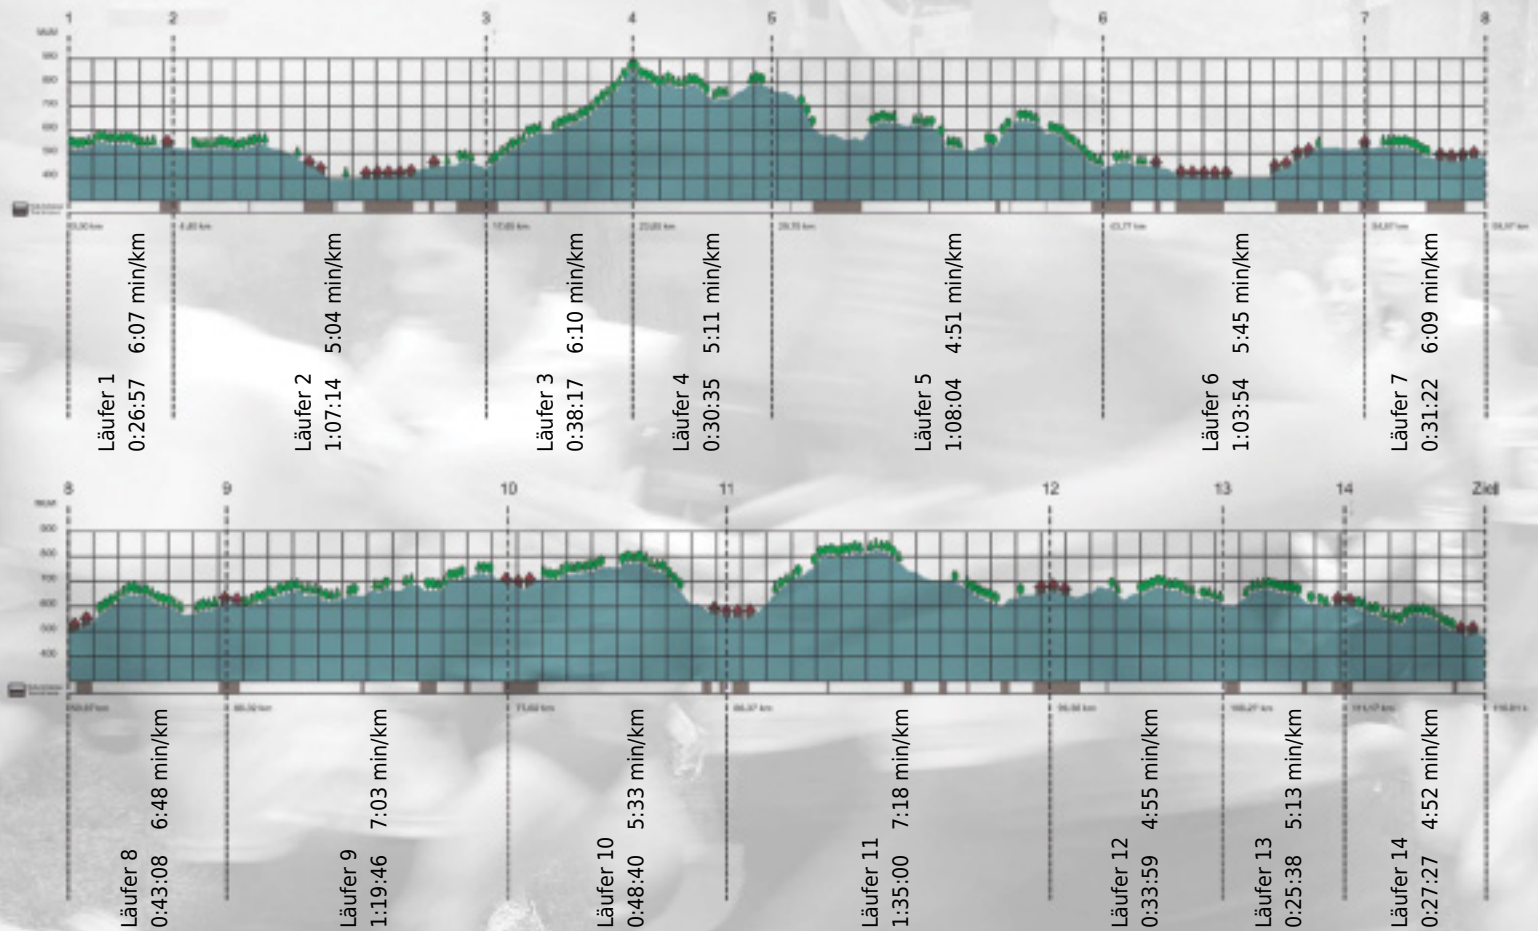

URKUNDE

Platz gesamt: 731

Platz Kategorie: 429

PES-Runners

Kategorie: Langsame

Laufzeit: 11:20:01 h (- min/km / - km/h)

Sponsoren

ALSTOM