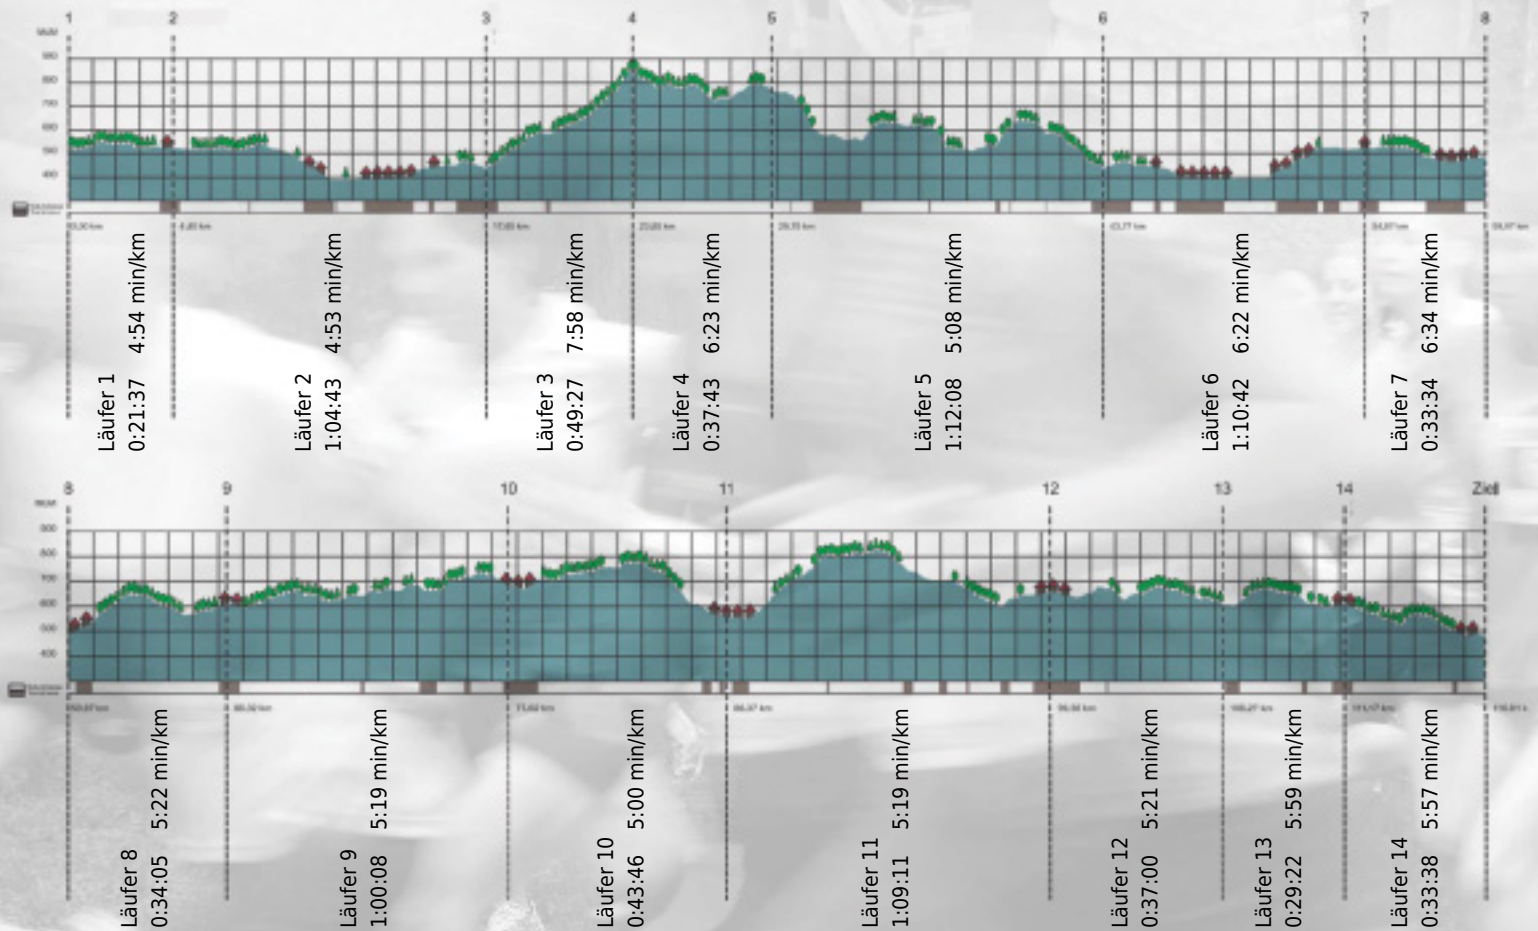

# URKUNDE

**Platz gesamt: 659**

**Platz Kategorie: 364**

## PFLOEK

**Kategorie: Langsame**

**Laufzeit: 10:57:04 h (5:37 min/km / 10.59 km/h)**

Sponsoren

Partner