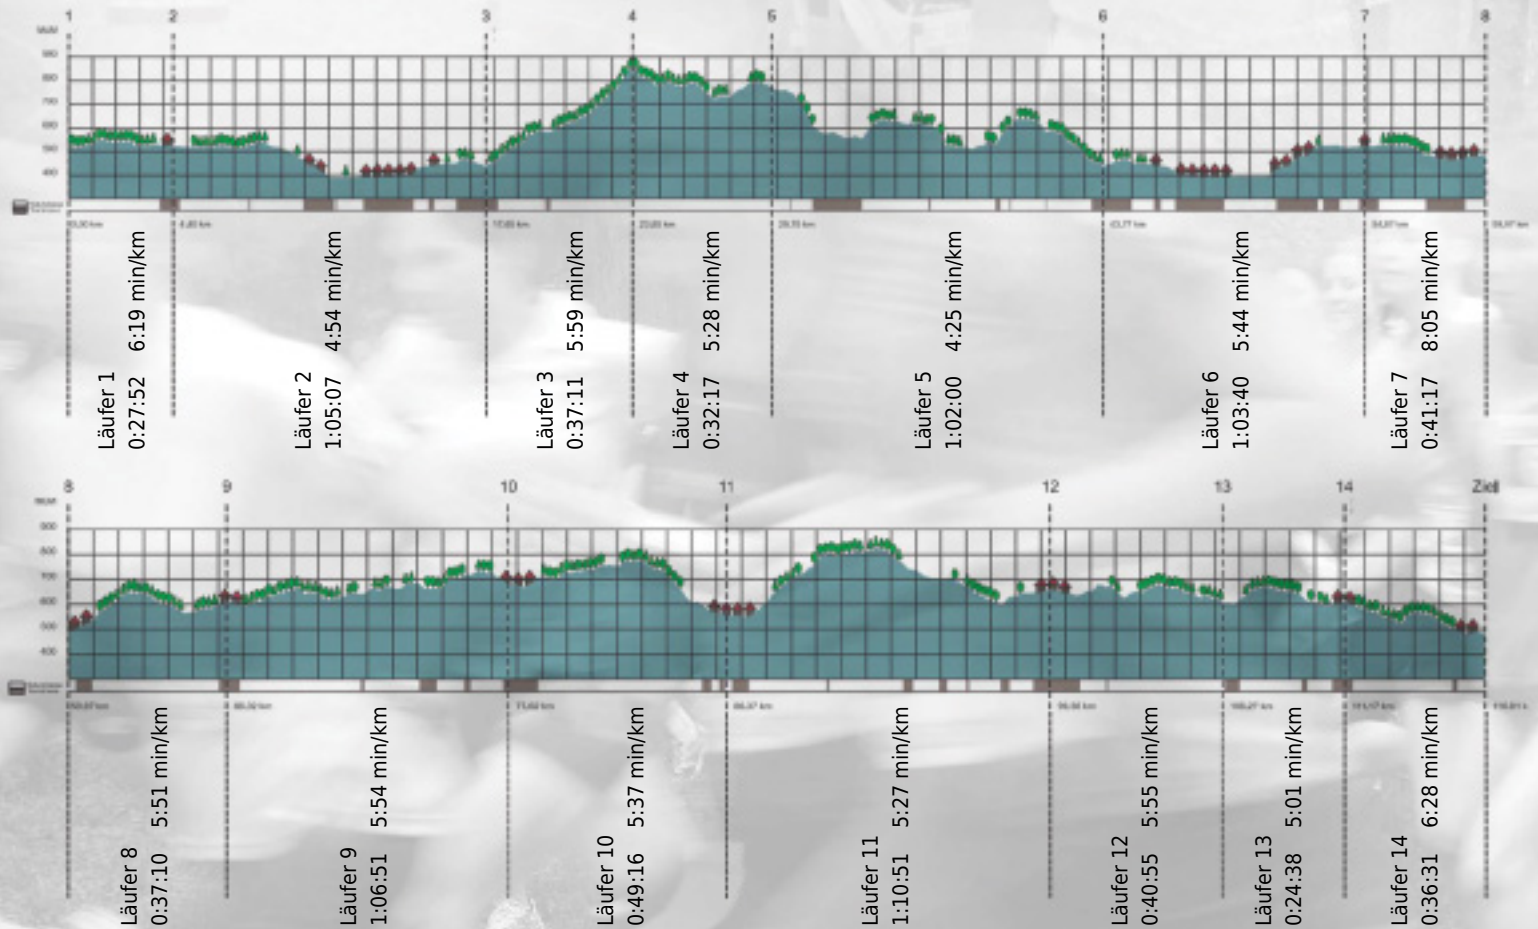

URKUNDE

Platz gesamt: 650

Platz Kategorie: 356

rülpasa

Kategorie: Langsame

Laufzeit: 10:55:36 h (5:36 min/km / 10.62 km/h)

Sponsoren

ALSTOM