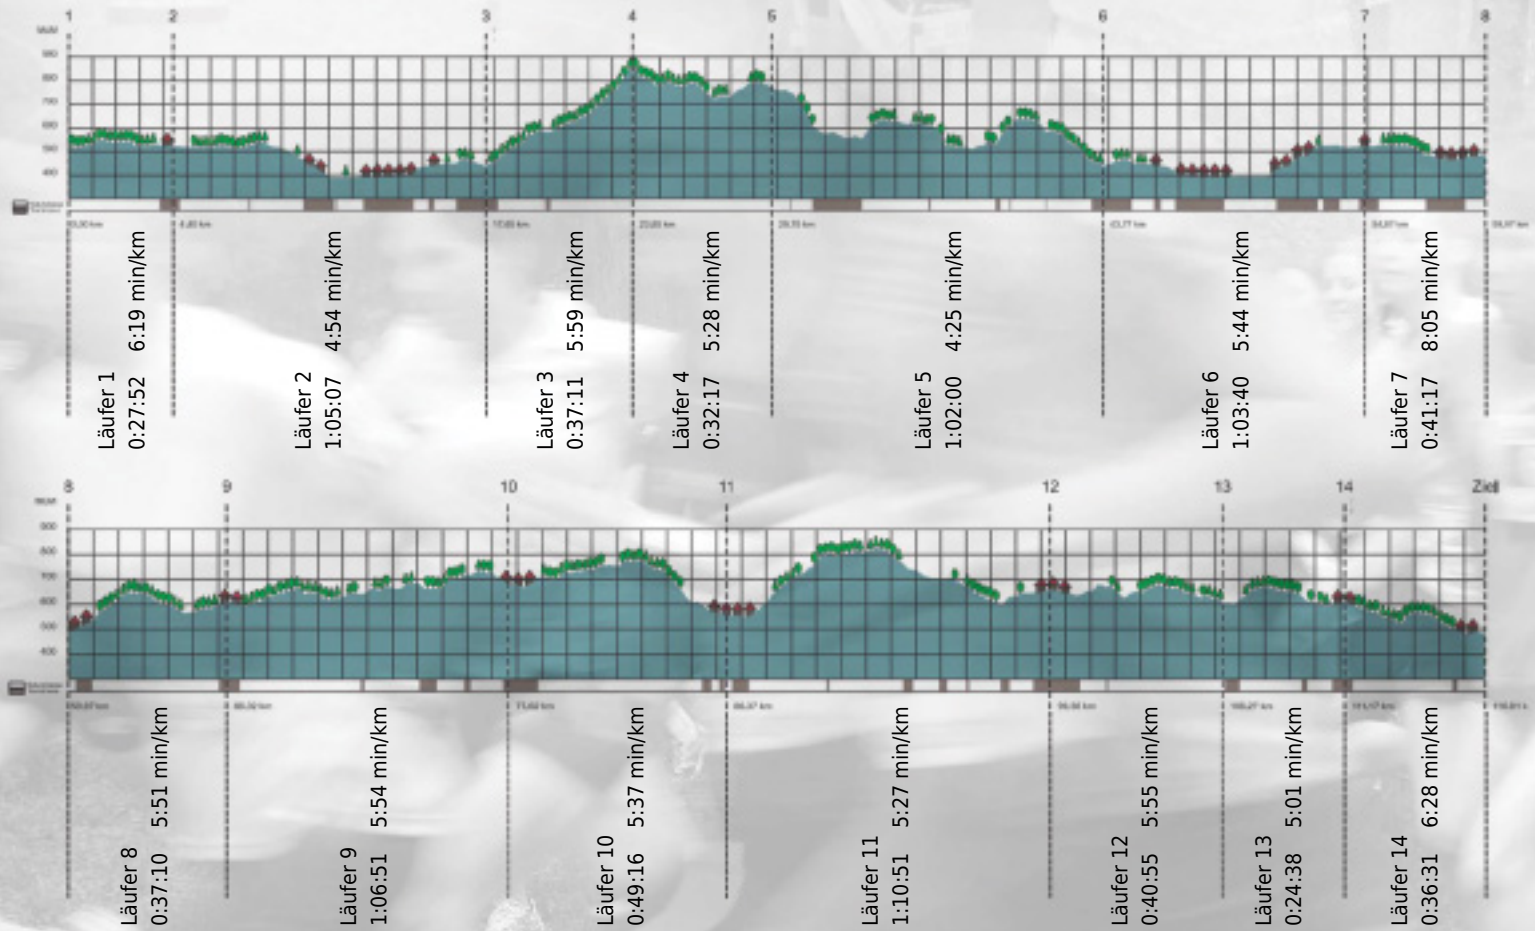

Stafette im
Grossraum
Zürich

GEDENKLAUF
WALTER HIEMEYER

URKUNDE

Platz gesamt: 650

Platz Kategorie: 356

rülpasa

Kategorie: Langsame

Laufzeit: 10:55:36 h (5:36 min/km / 10.62 km/h)