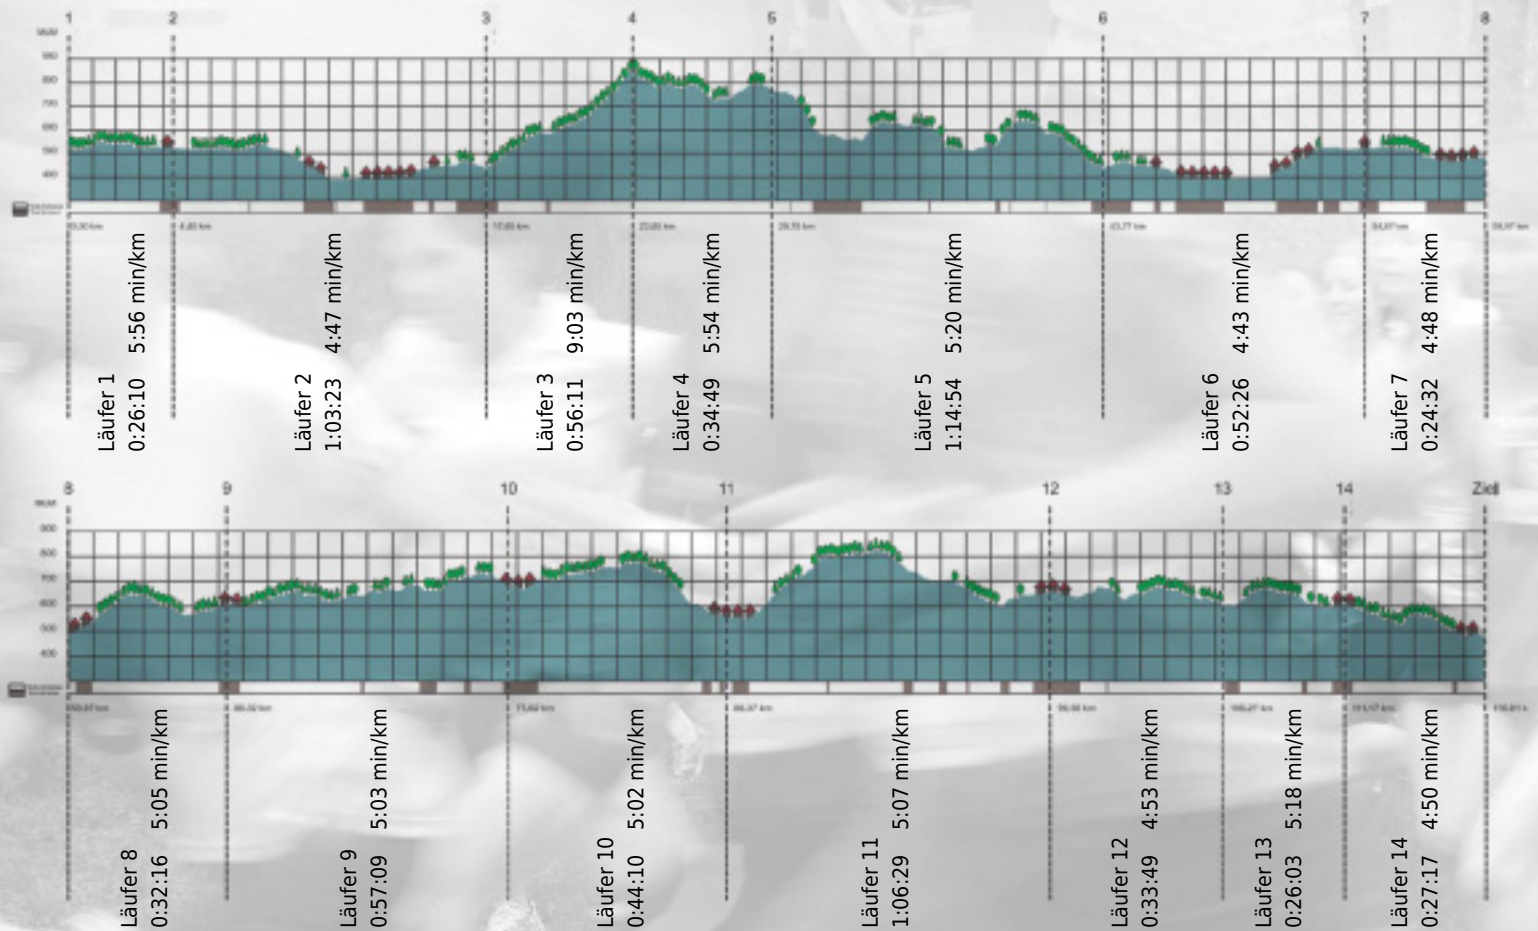

URKUNDE

Platz gesamt: 437

Platz Kategorie: 173

Intensivstudium KMU

Kategorie: Langsame

Laufzeit: 10:19:38 h (- min/km / - km/h)

Sponsoren

ALSTOM