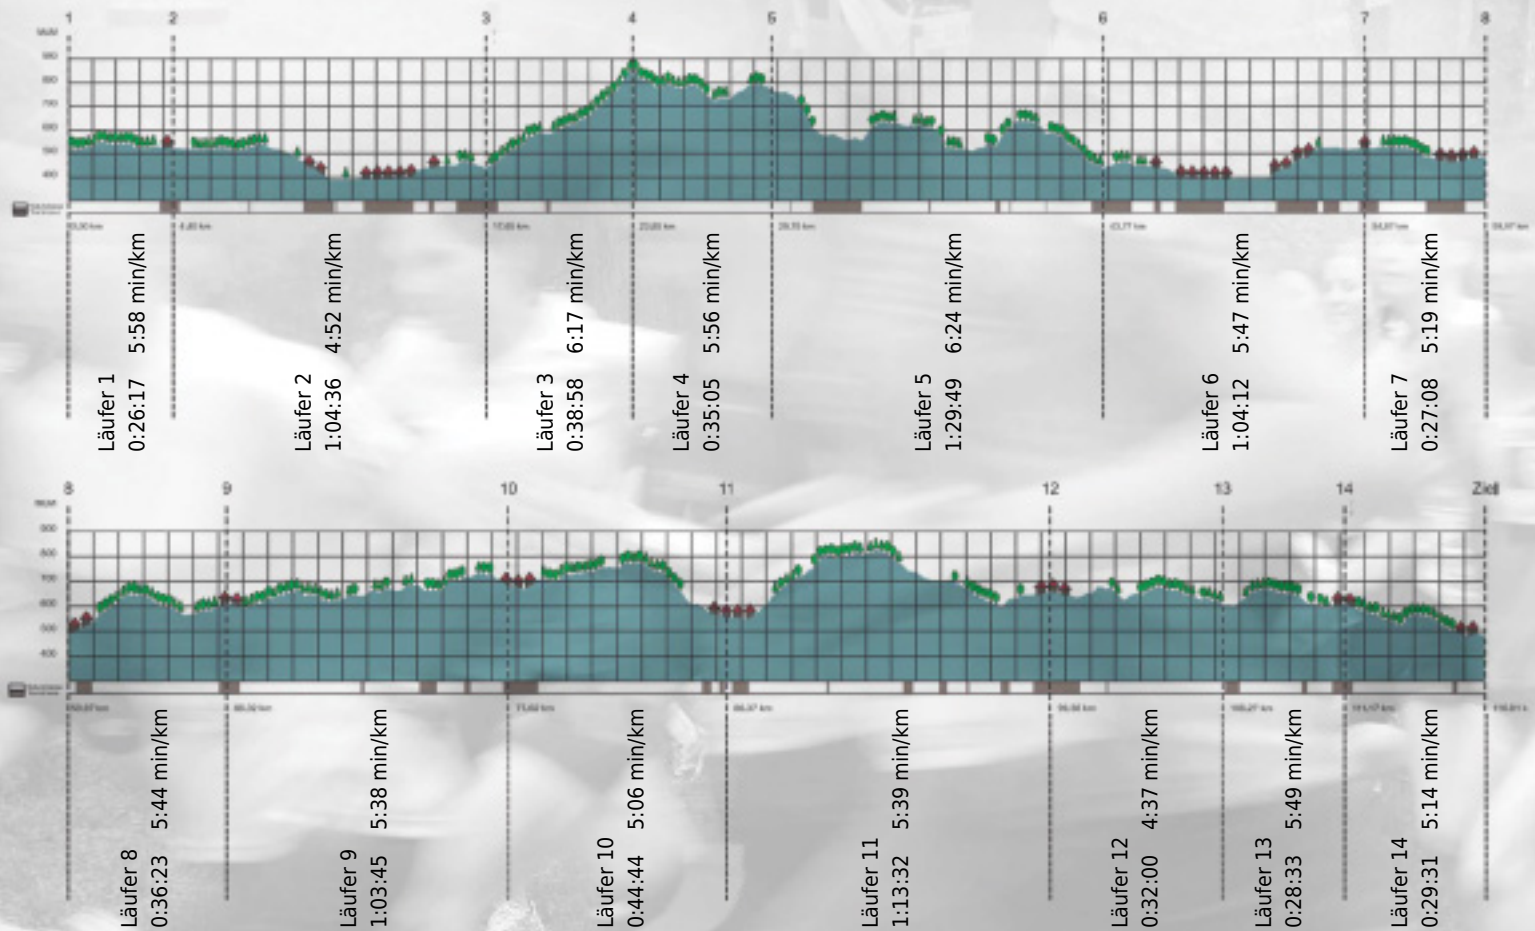

Stafette im
Grossraum
Zürich

GEDENKLAUF
WALTER HIEMEYER

URKUNDE

Platz gesamt: 645

Platz Kategorie: 351

Schoggibei

Kategorie: Langsame

Laufzeit: 10:54:33 h (5:36 min/km / 10.63 km/h)