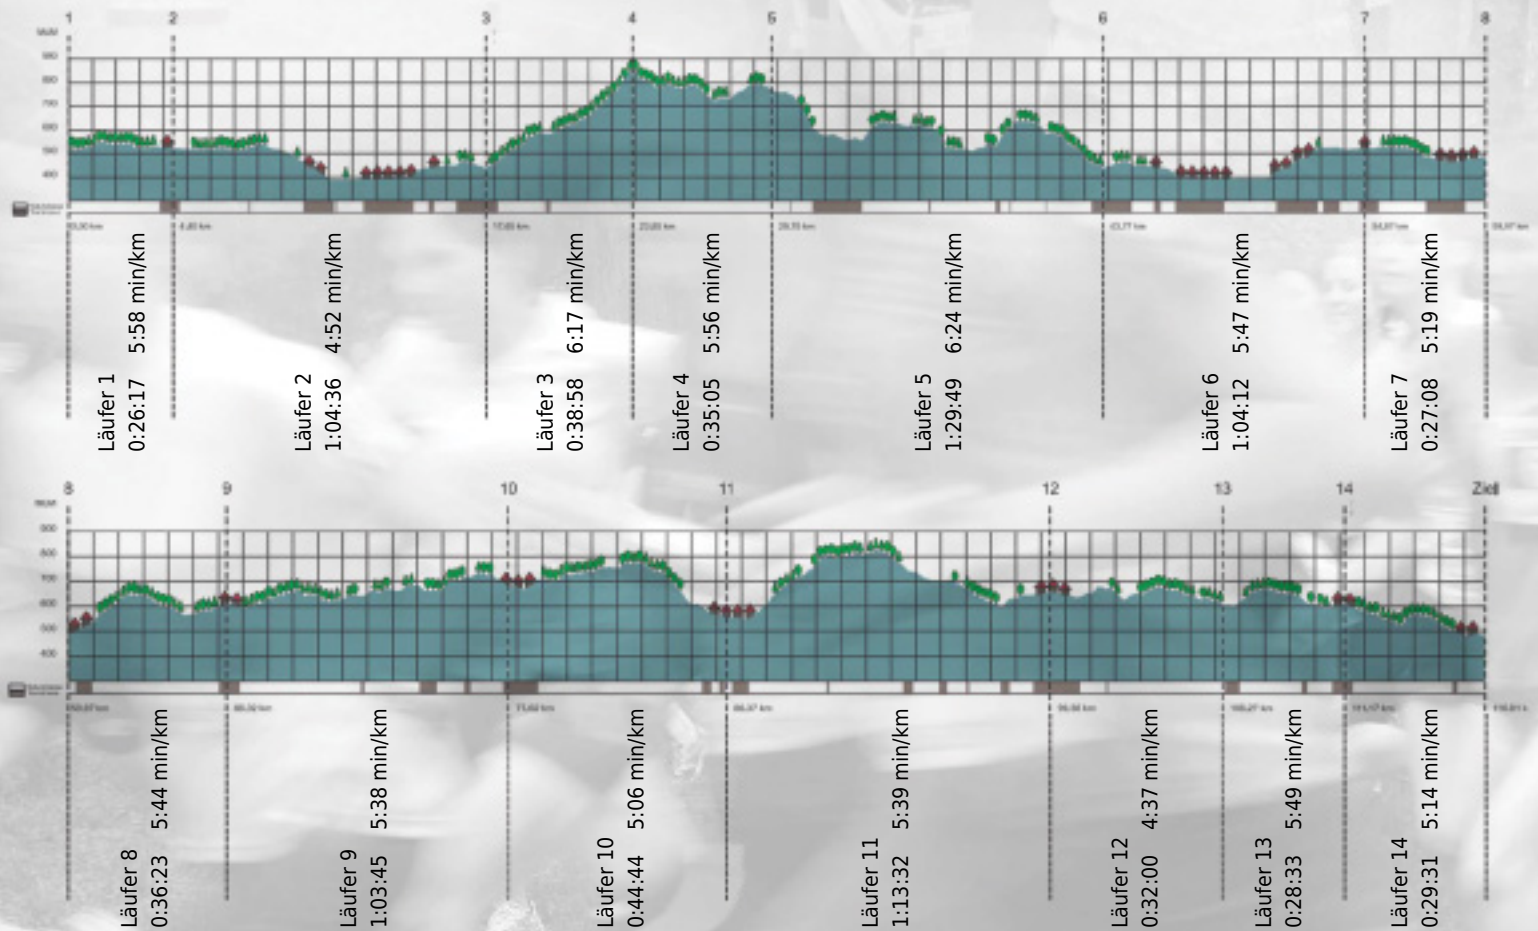

URKUNDE

Platz gesamt: 645

Platz Kategorie: 351

Schoggibei

Kategorie: Langsame

Laufzeit: 10:54:33 h (5:36 min/km / 10.71 km/h)

Sponsoren

Partner