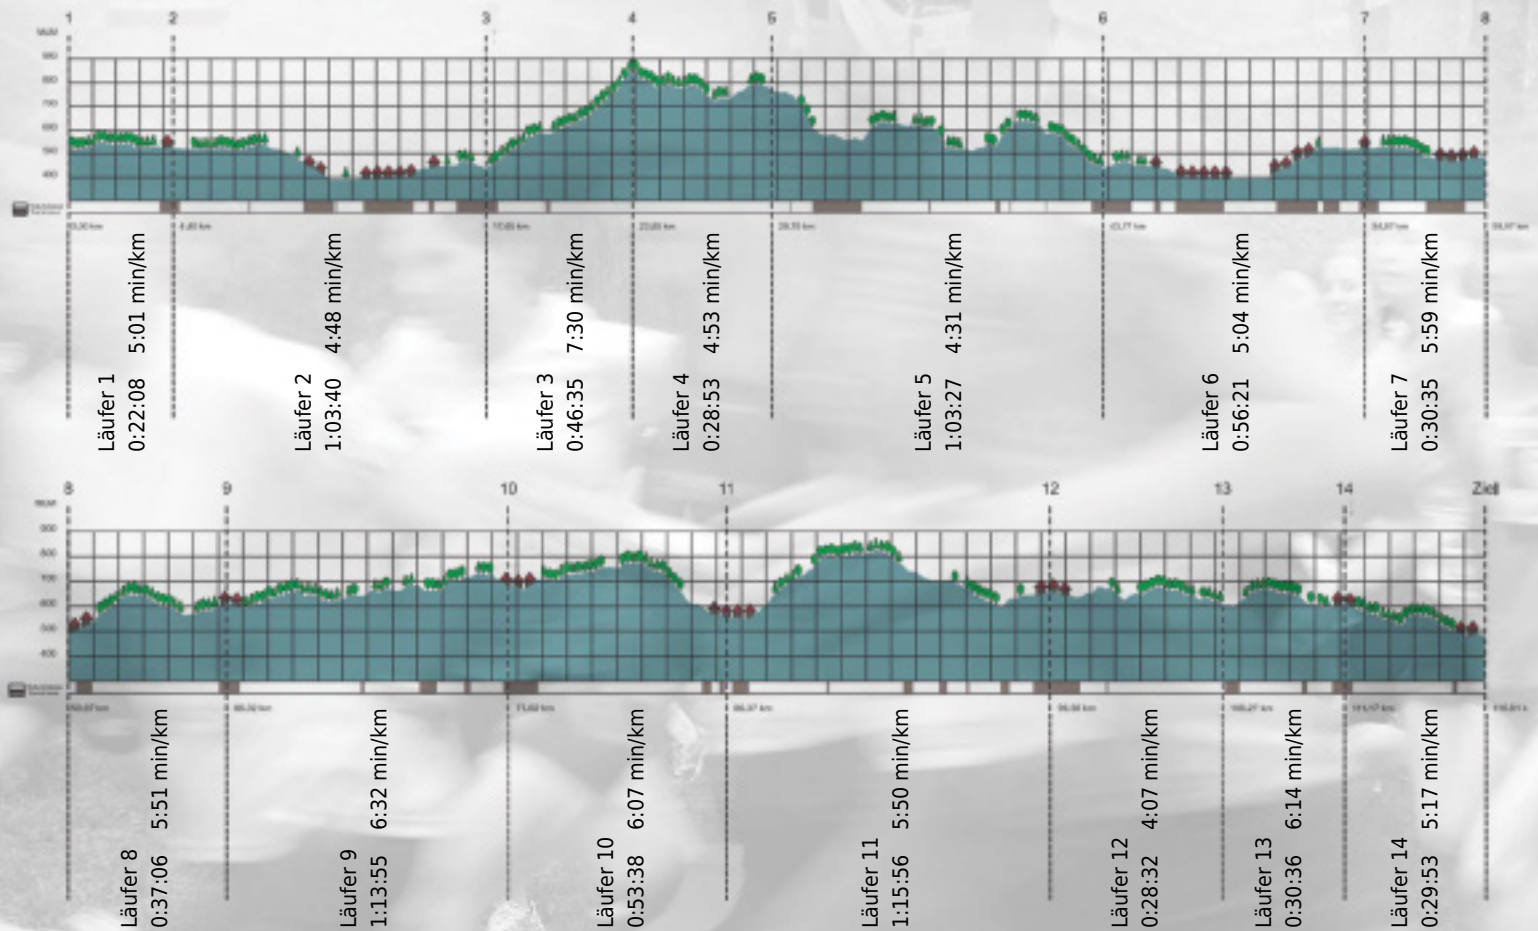

# URKUNDE

Platz gesamt: 582

Platz Kategorie: 292

## SHIKAR Selection I

Kategorie: Langsame

Laufzeit: 10:41:15 h (5:29 min/km / 10.85 km/h)

Sponsoren

ALSTOM

NZZ

Partner