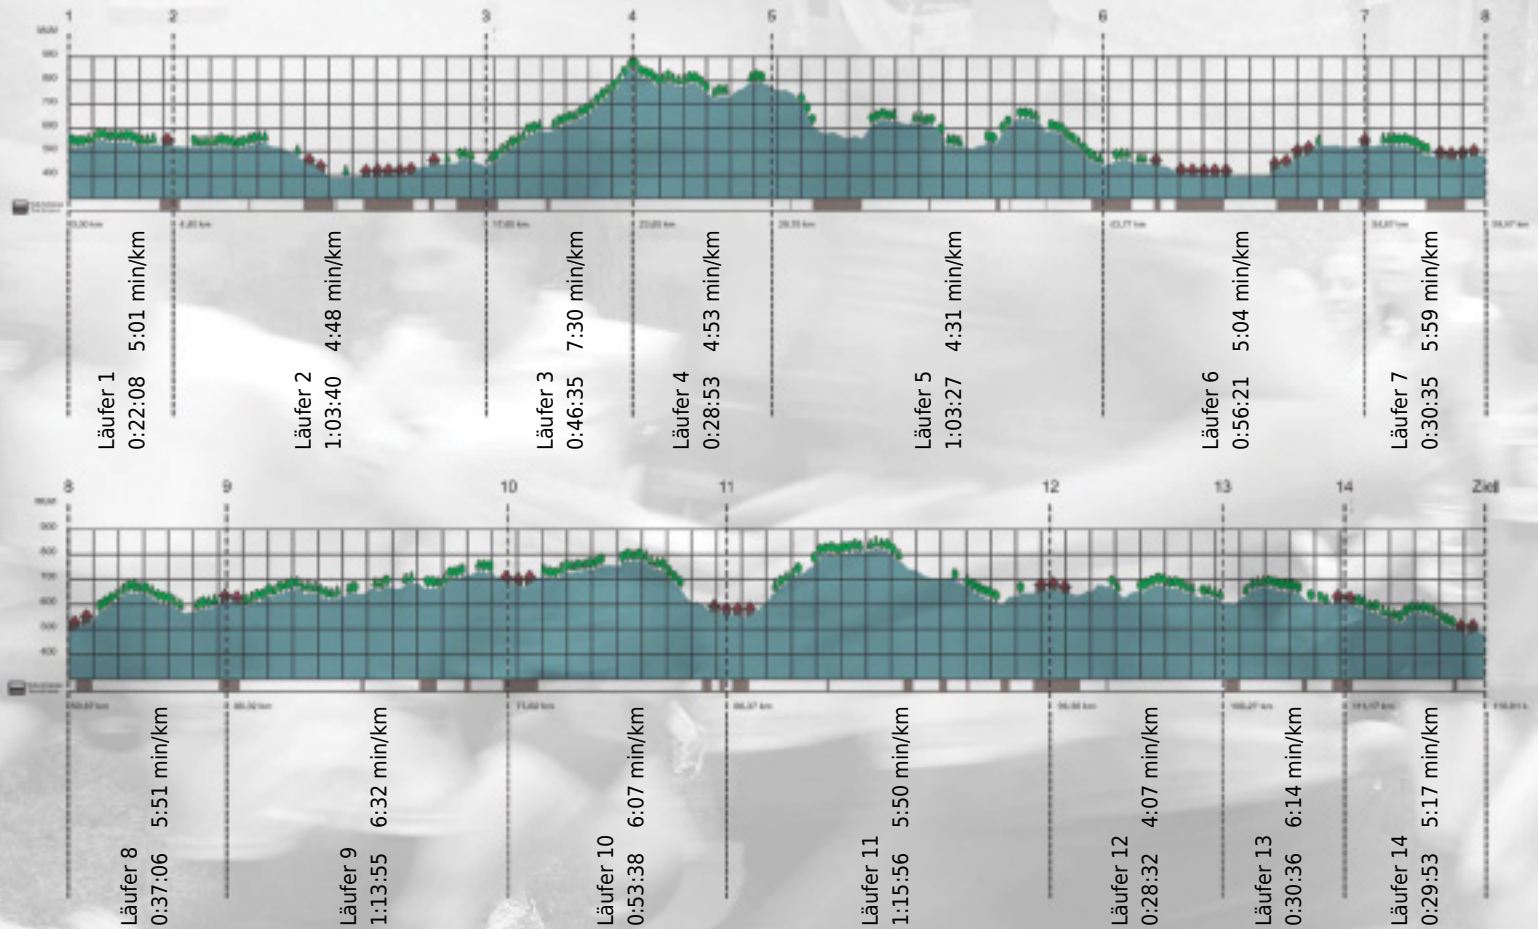

URKUNDE

Platz gesamt: 582

Platz Kategorie: 292

SHIKAR Selection I

Kategorie: Langsame

Laufzeit: 10:41:15 h (- min/km / - km/h)

Sponsoren

Partner