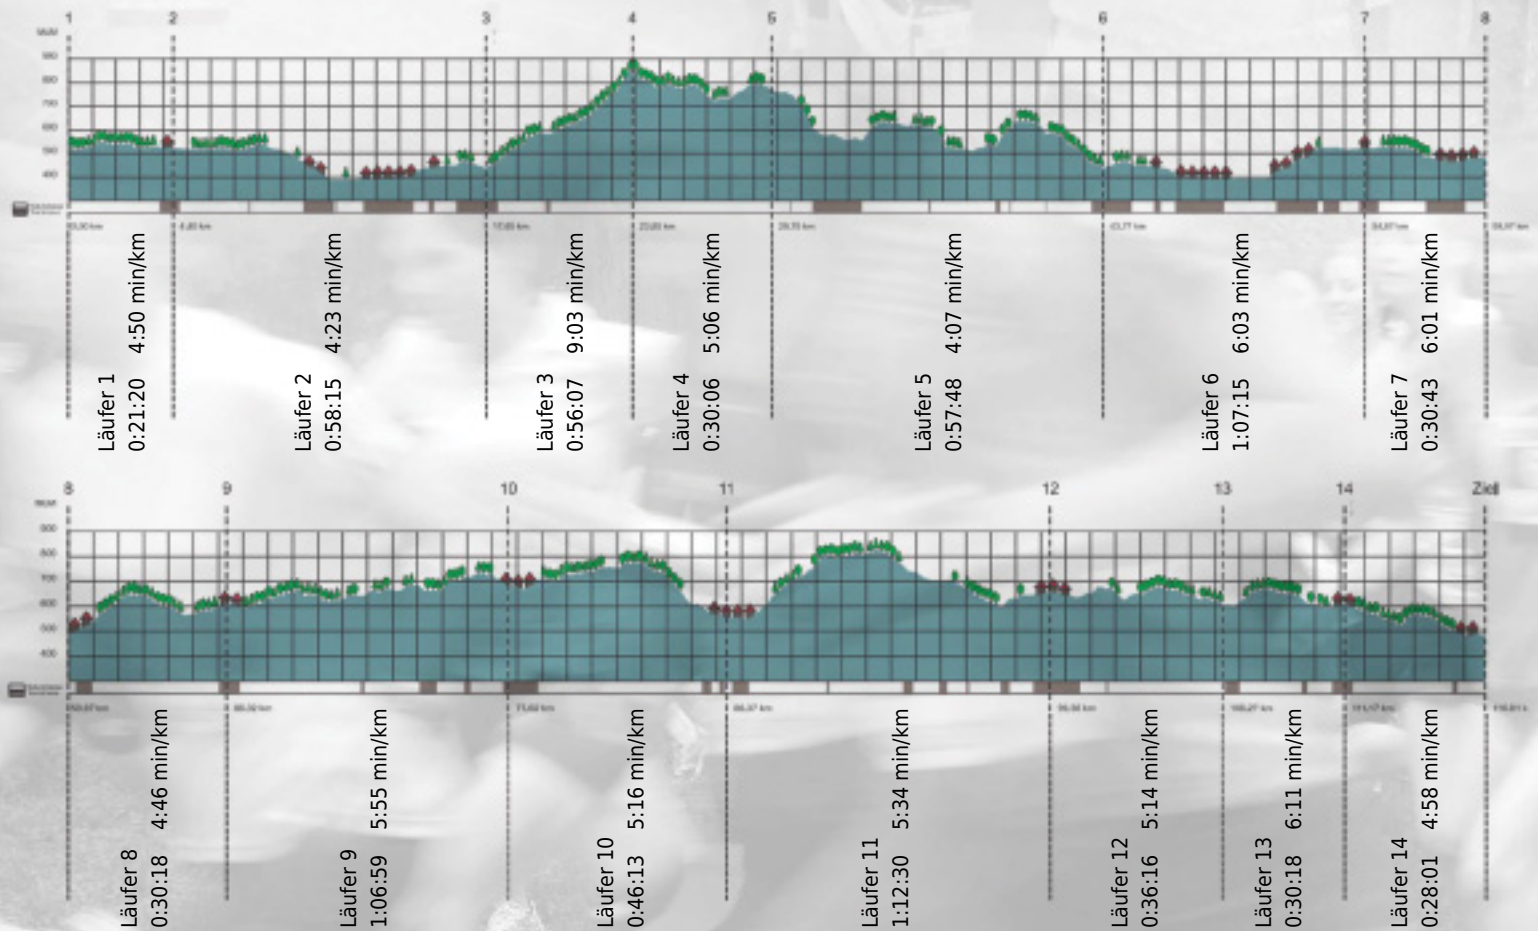

URKUNDE

Platz gesamt: 521

Platz Kategorie: 239

Siemens Trace Speeders

Kategorie: Langsame

Laufzeit: 10:32:09 h (5:24 min/km / 11.01 km/h)

Sponsoren

Partner