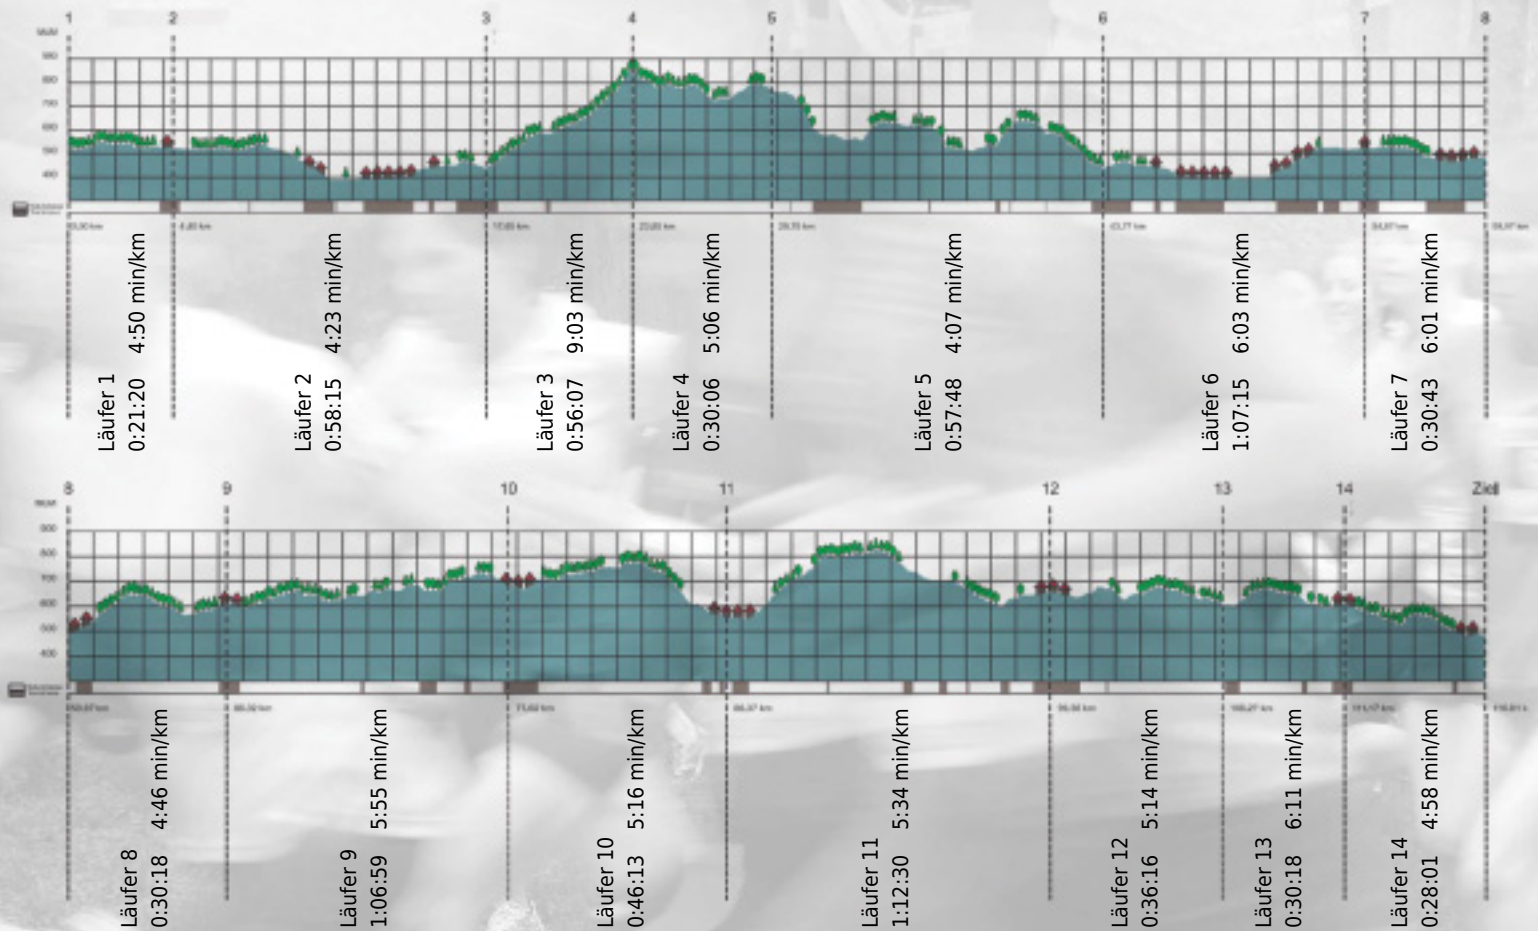

URKUNDE

Platz gesamt: 521

Platz Kategorie: 239

Siemens Trace Speeders

Kategorie: Langsame

Laufzeit: 10:32:09 h (- min/km / - km/h)

Sponsoren

ALSTOM