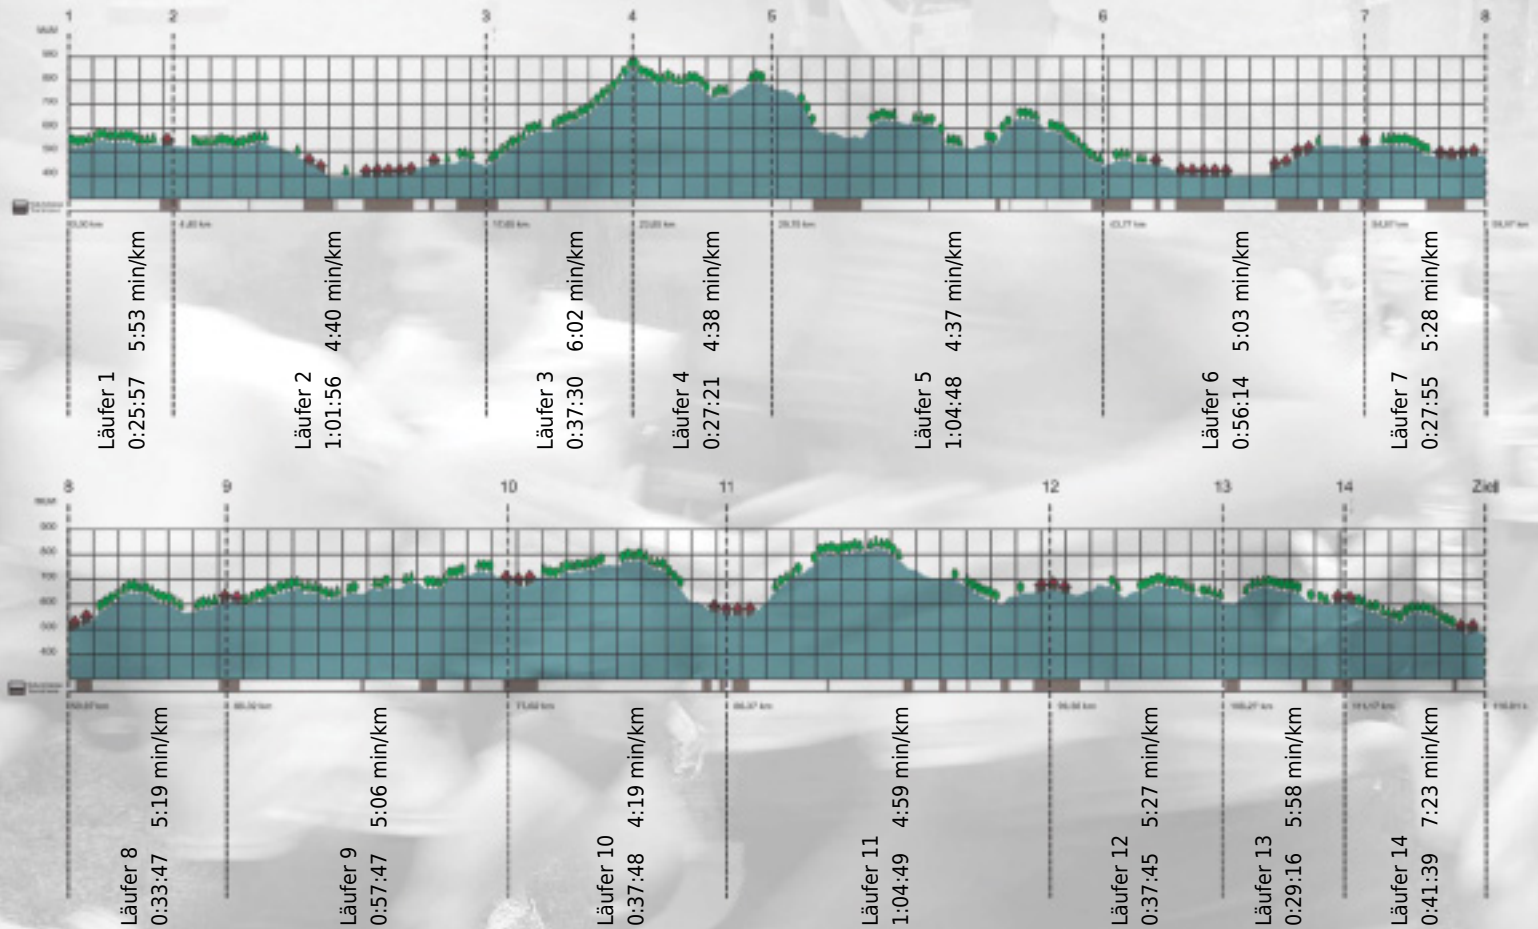

# URKUNDE

Platz gesamt: 335

Platz Kategorie: 102

## Städtebautheorie

Kategorie: Langsame

Laufzeit: 10:04:32 h (- min/km / - km/h)

Sponsoren

Partner