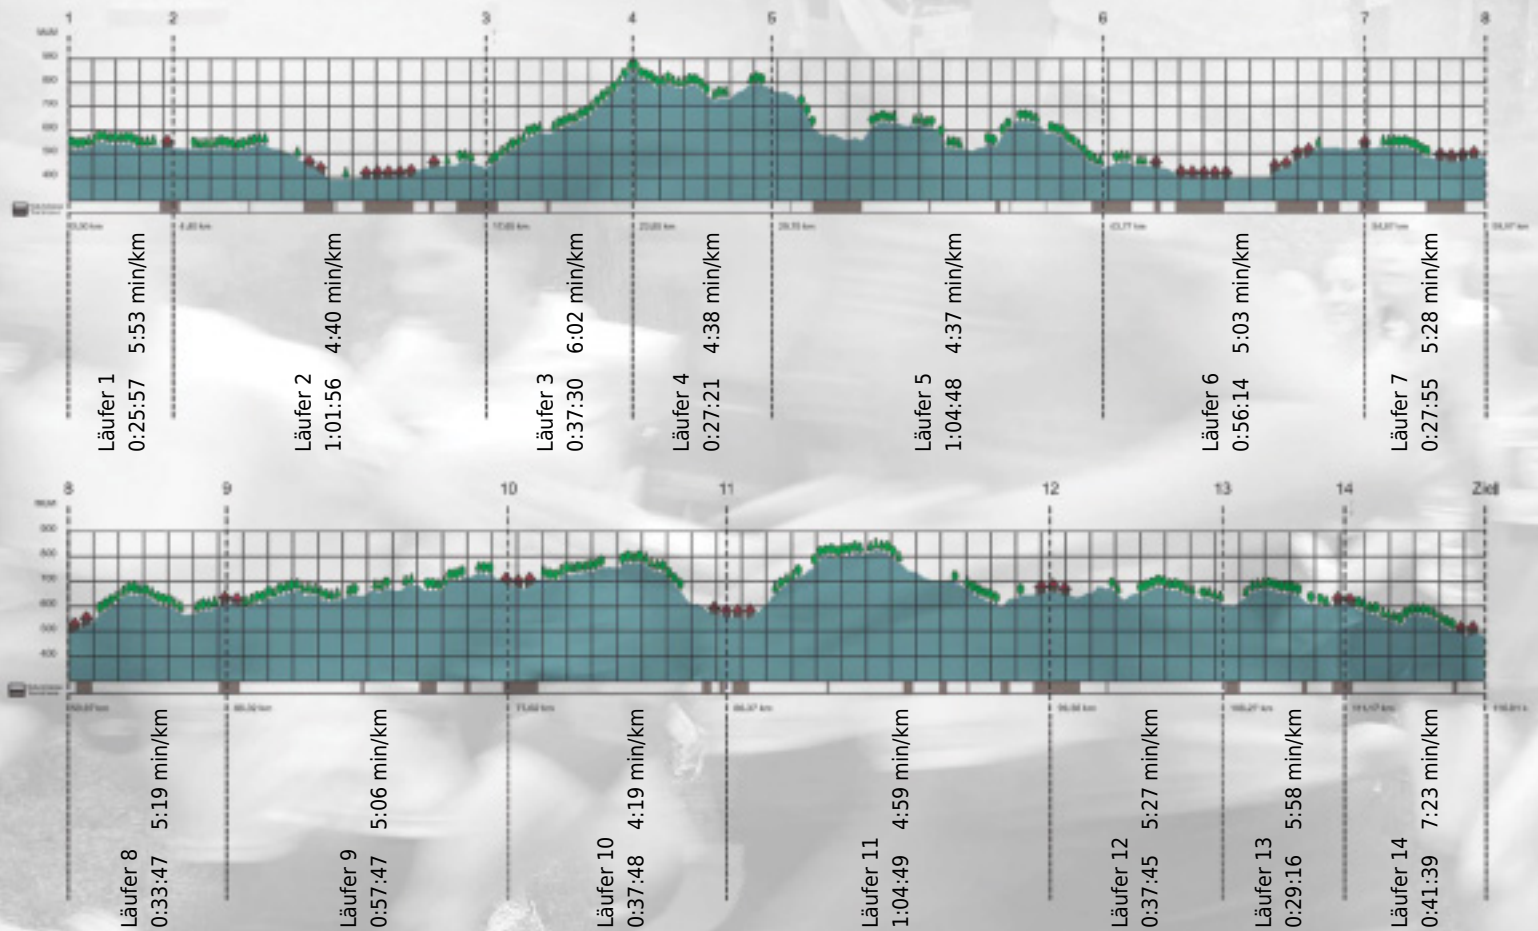

URKUNDE

Platz gesamt: 335

Platz Kategorie: 102

Städtebautheorie

Kategorie: Langsame

Laufzeit: 10:04:32 h (5:10 min/km / 11.51 km/h)

Sponsoren

ALSTOM