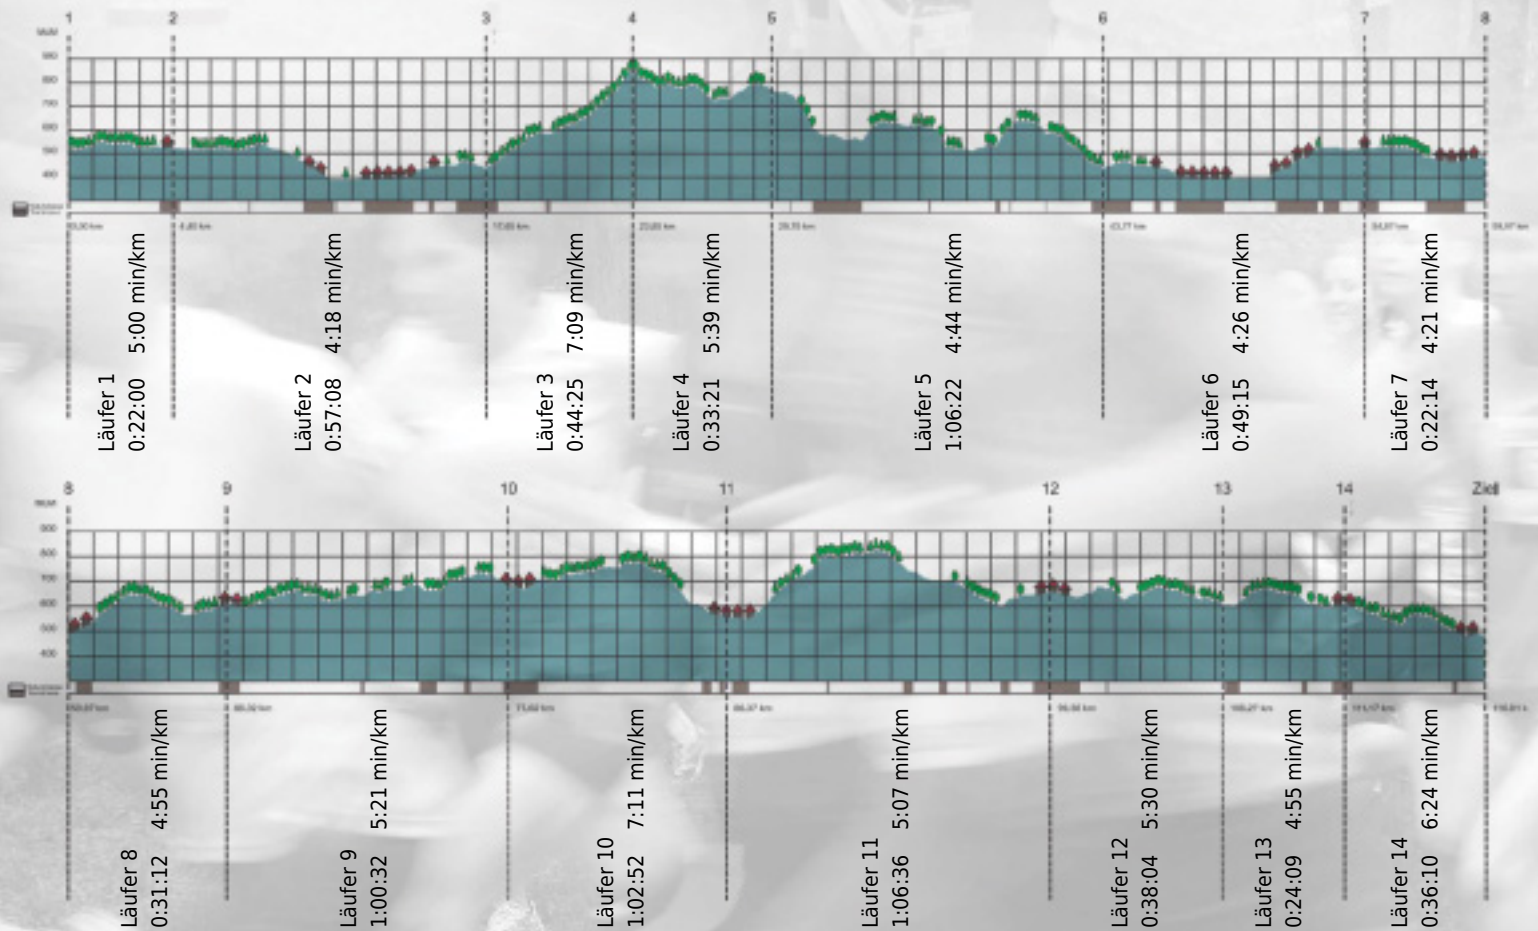

URKUNDE

Platz gesamt: 398

Platz Kategorie: 143

Super Challenged Sprinters

Kategorie: Langsame

Laufzeit: 10:14:20 h (5:15 min/km / 11.33 km/h)

Sponsoren

ALSTOM