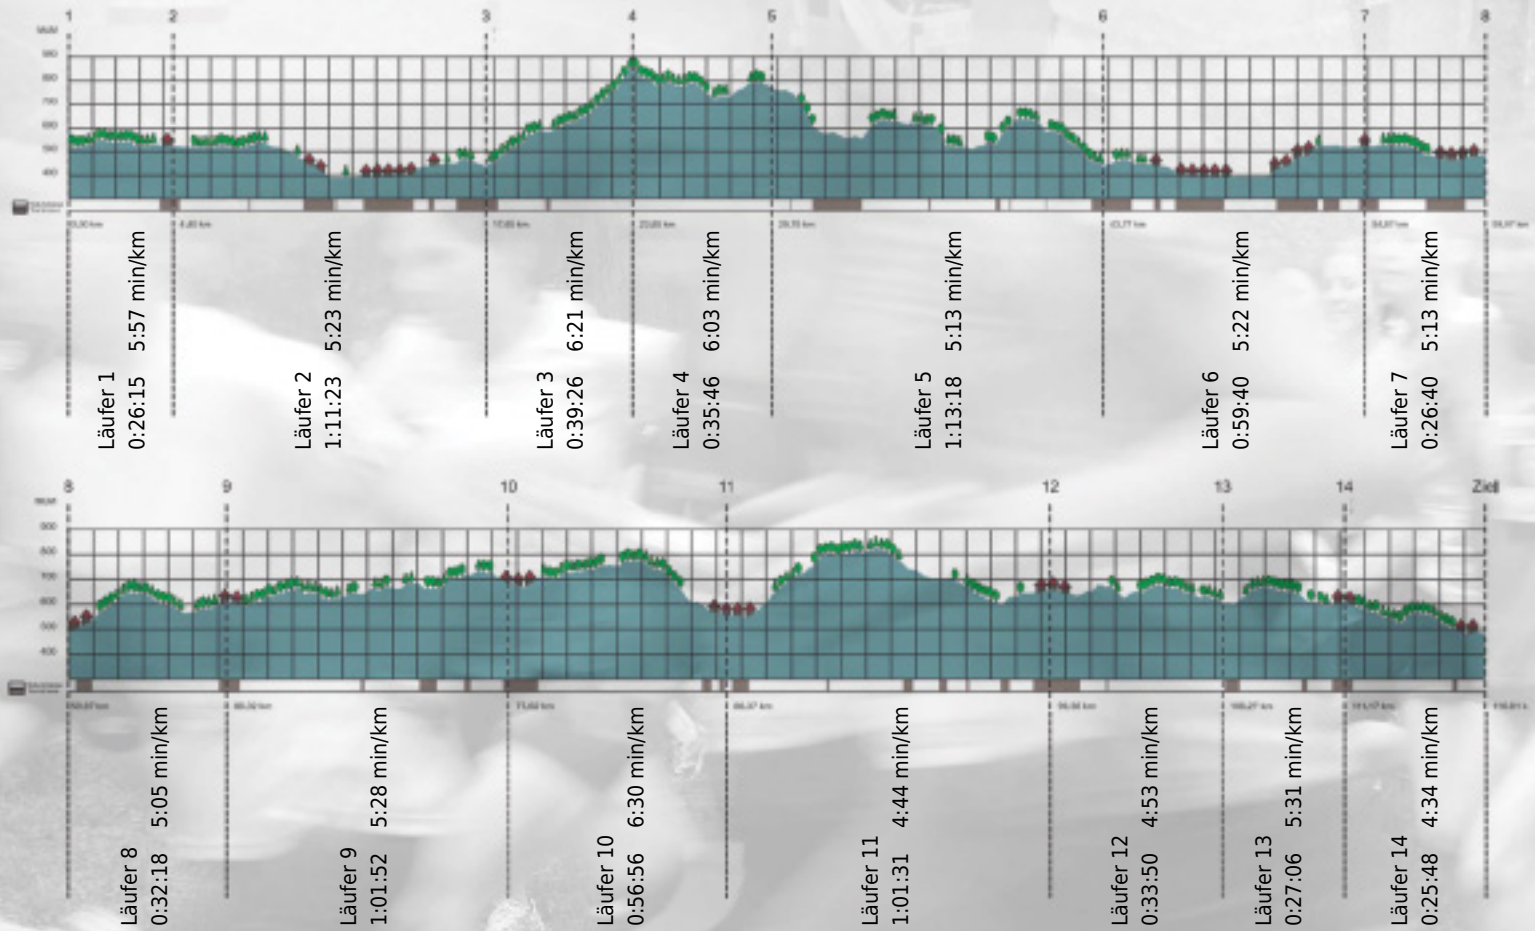

Stafette im
Grossraum
Zürich

GEDENKLAUF
WALTER HIEMEYER

URKUNDE

Platz gesamt: 519

Platz Kategorie: 237

KME Runners

Kategorie: Langsame

Laufzeit: 10:31:49 h (5:24 min/km / 11.02 km/h)