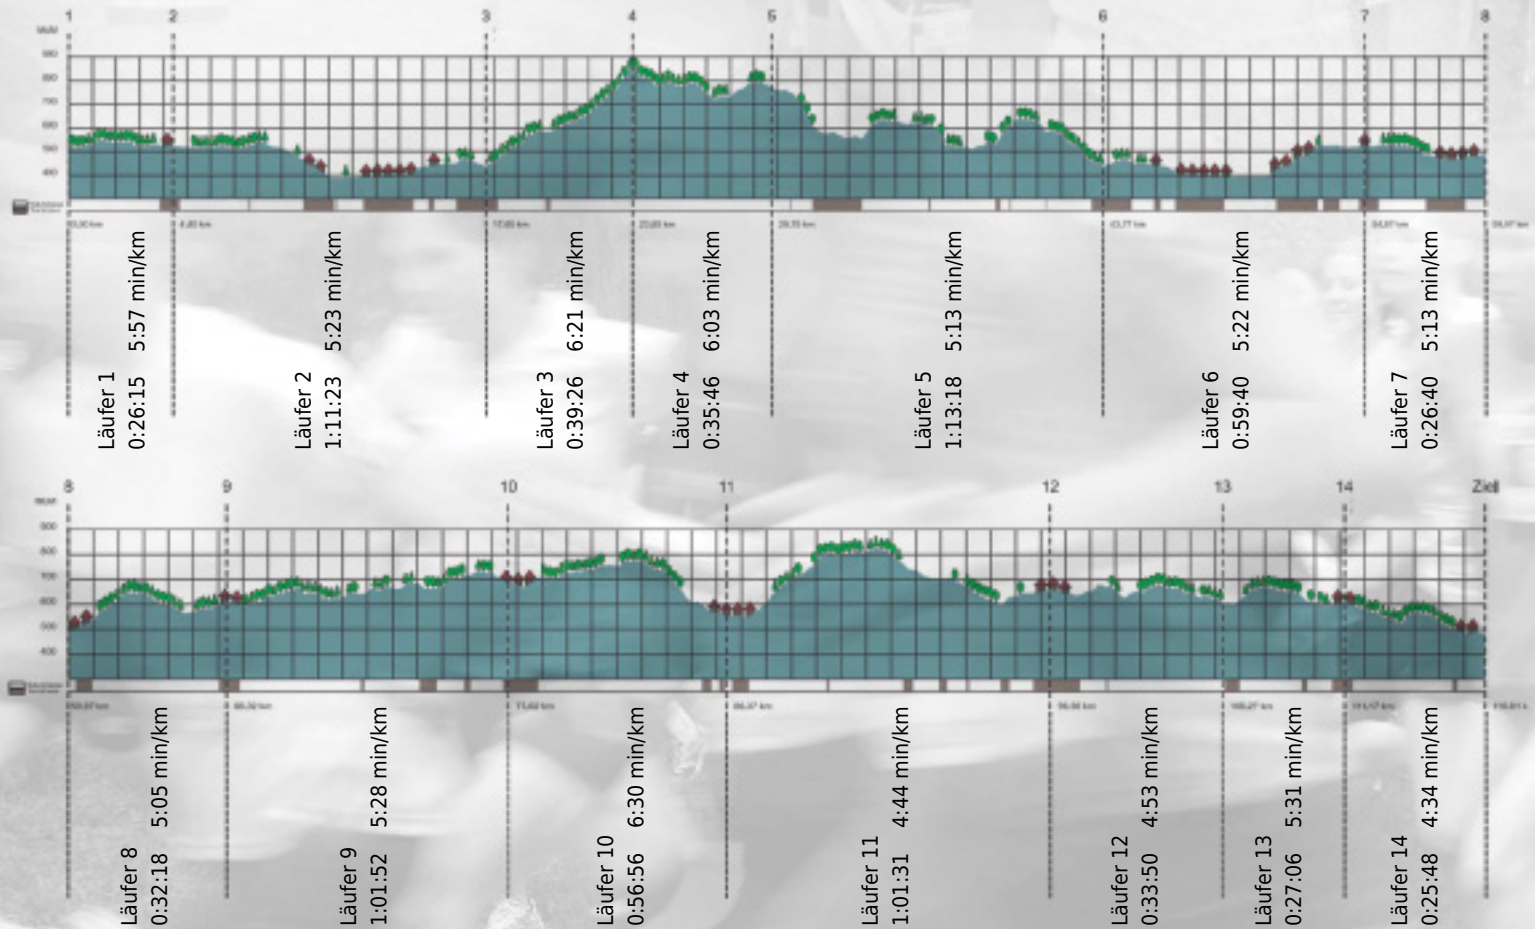

Stafette im
Grossraum
Zürich

GEDENKLAUF
WALTER HIEMEYER

URKUNDE

Platz gesamt: 519

Platz Kategorie: 237

KME Runners

Kategorie: Langsame

Laufzeit: 10:31:49 h (5:24 min/km / 11.09 km/h)