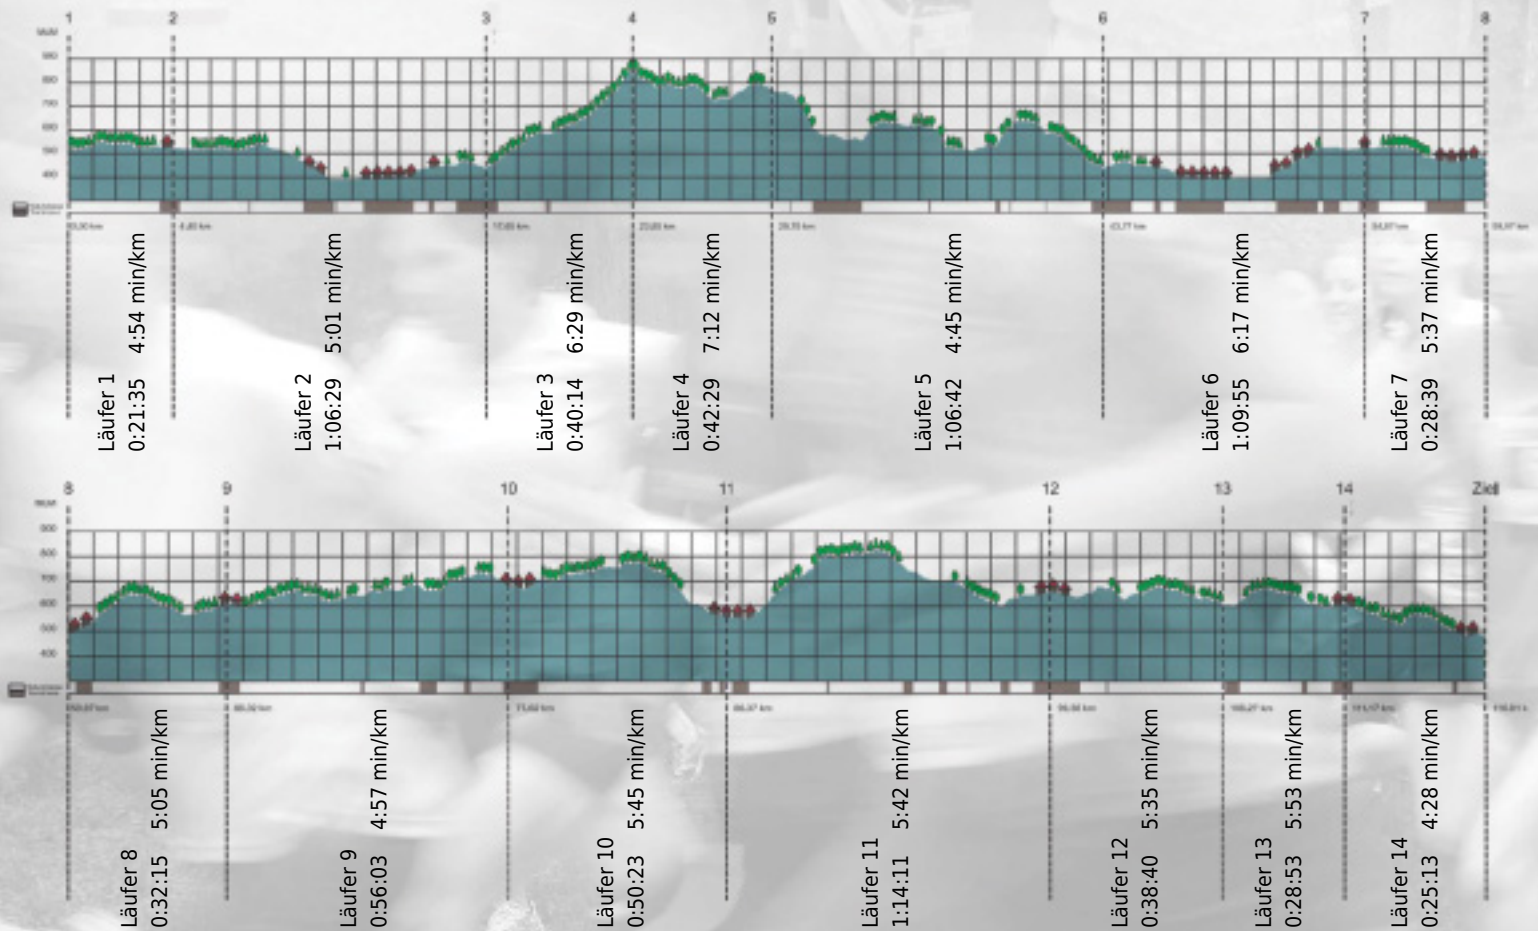

Stafette im
Grossraum
Zürich

GEDENKLAUF
WALTER HIEMEYER

URKUNDE

Platz gesamt: 586

Platz Kategorie: 296

Swarovski Fit

Kategorie: Langsame

Laufzeit: 10:41:41 h (- min/km / - km/h)