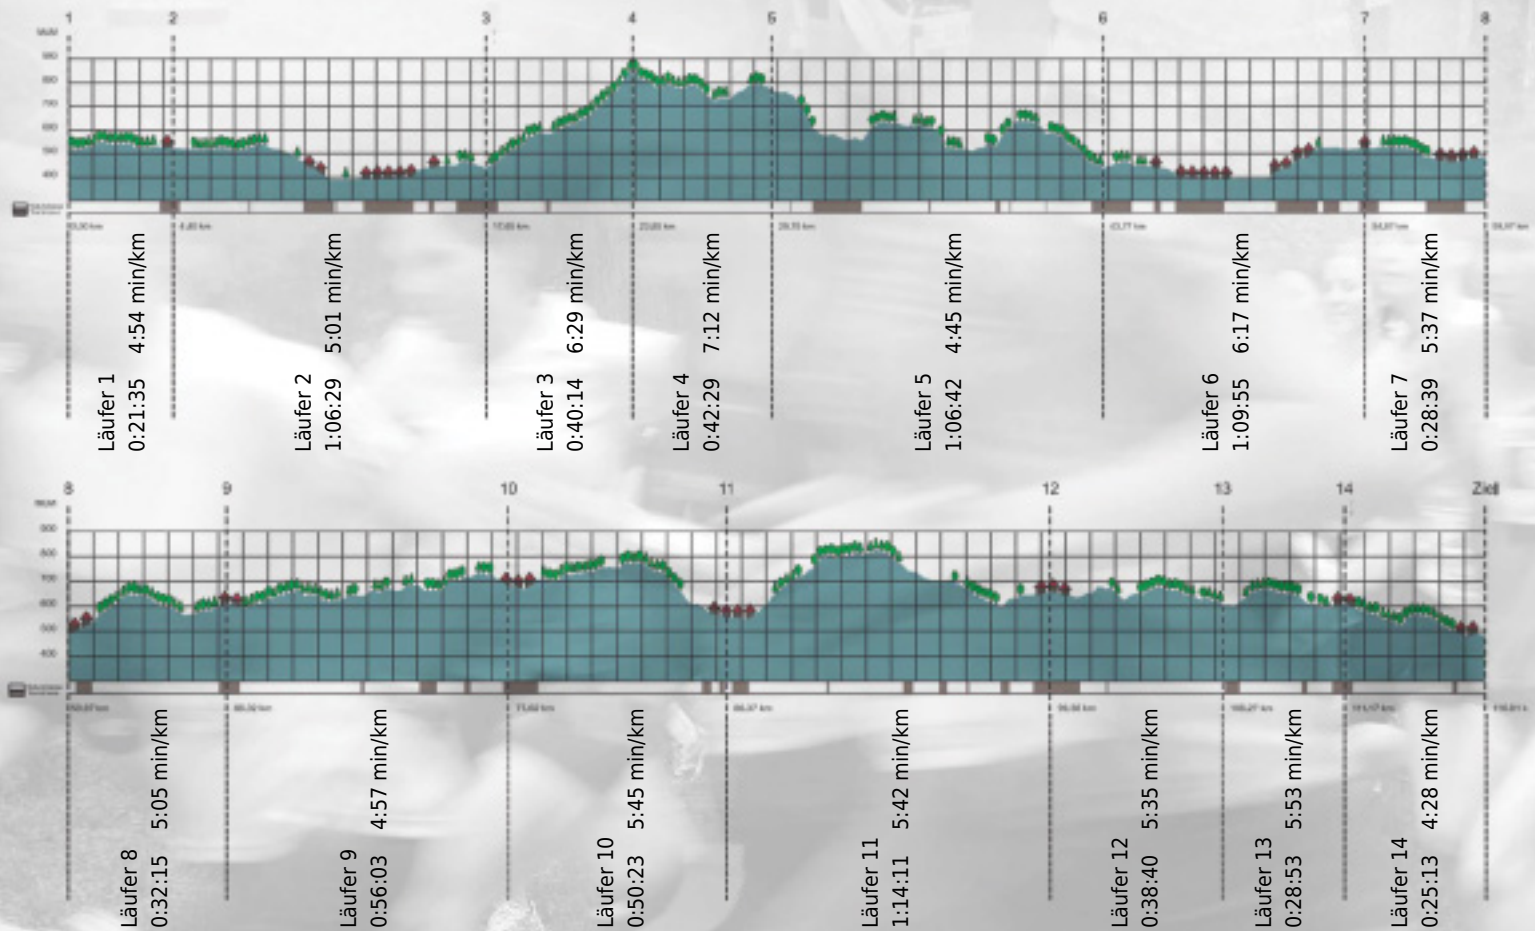

Stafette im
Grossraum
Zürich

GEDENKLAUF
WALTER HIEMEYER

URKUNDE

Platz gesamt: 586

Platz Kategorie: 296

Swarovski Fit

Kategorie: Langsame

Laufzeit: 10:41:41 h (5:29 min/km / 10.85 km/h)