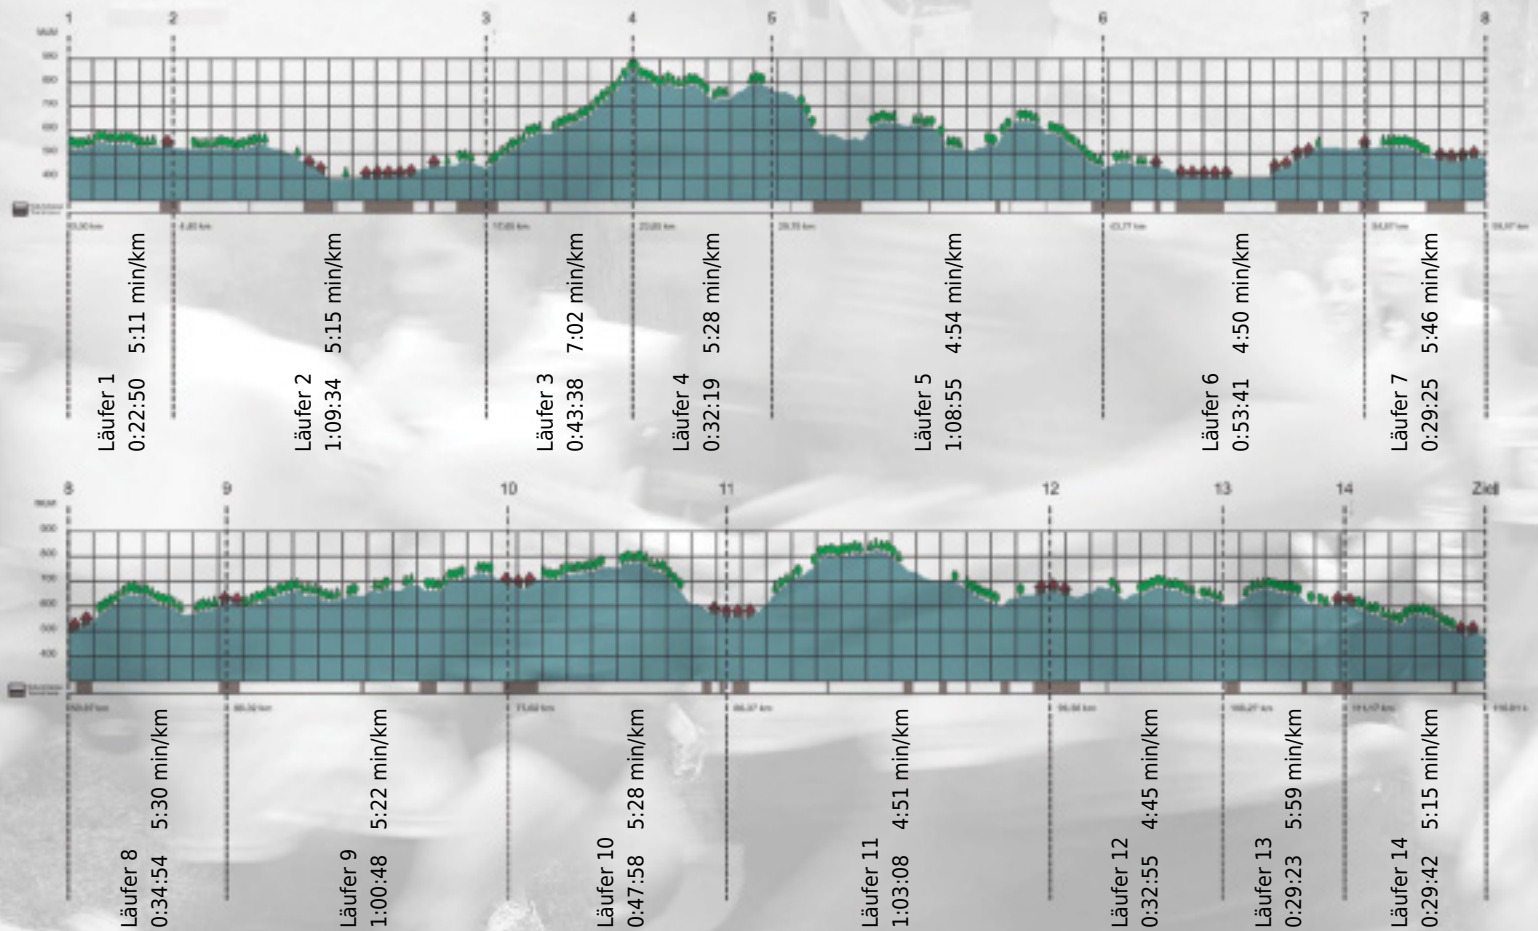

# URKUNDE

Platz gesamt: 432

Platz Kategorie: 169

## Synaxis

Kategorie: Langsame

Laufzeit: 10:19:10 h (- min/km / - km/h)

Sponsoren

Partner